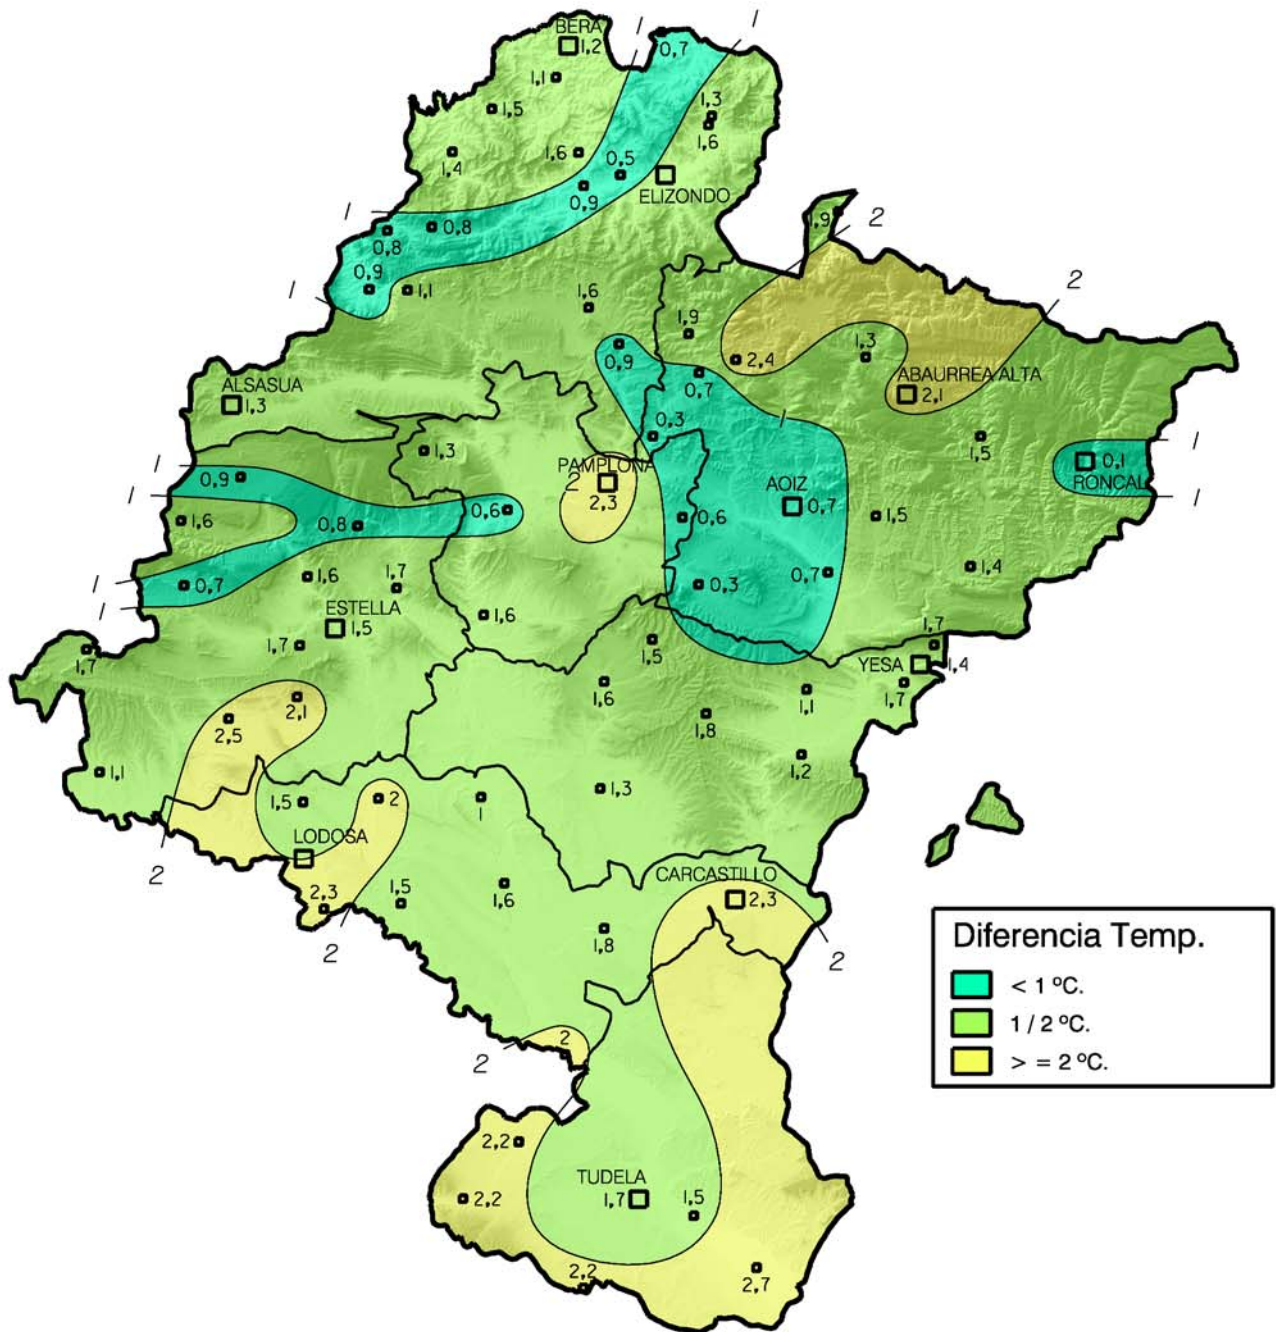

Diferencia de Temperatura Media (°C) con respecto a la Media Histórica. Junio 2012

Gobierno de Navarra
 Departamento de Desarrollo Rural,
 Industria, Empleo y Medio Ambiente