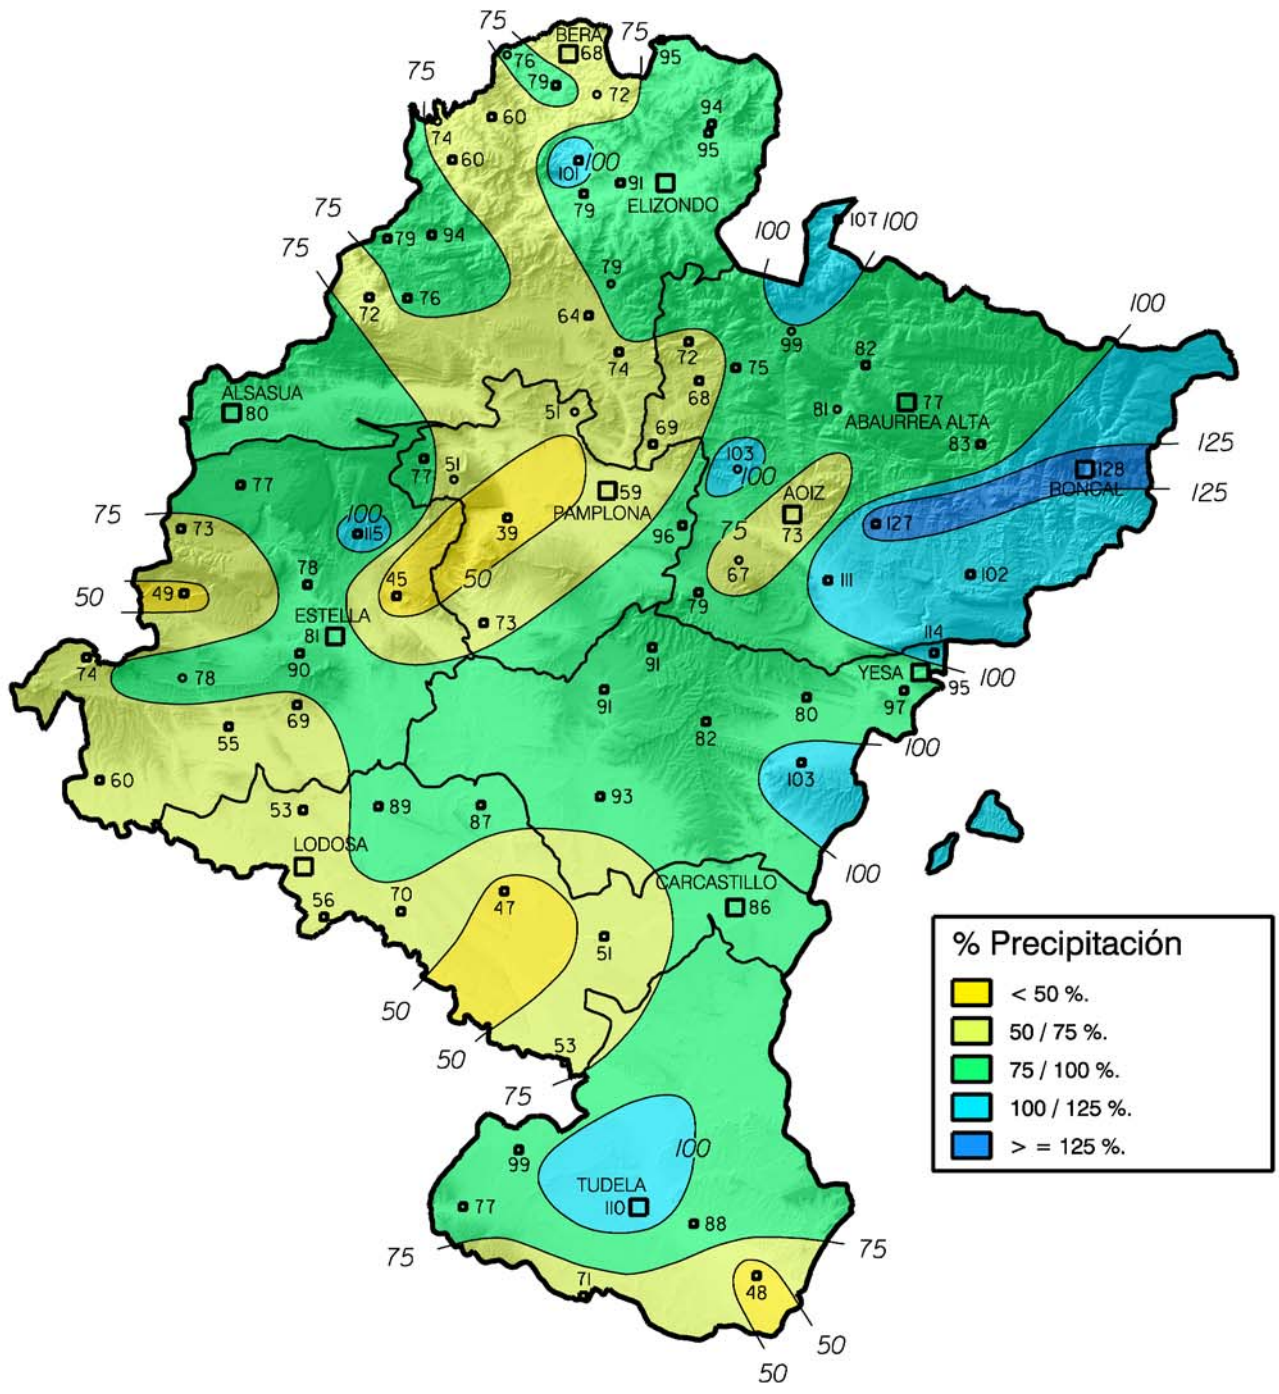

Porcentaje de precipitación con respecto
a la Media Histórica. Junio 2012

Gobierno de Navarra
Departamento de Desarrollo Rural,
Industria, Empleo y Medio Ambiente