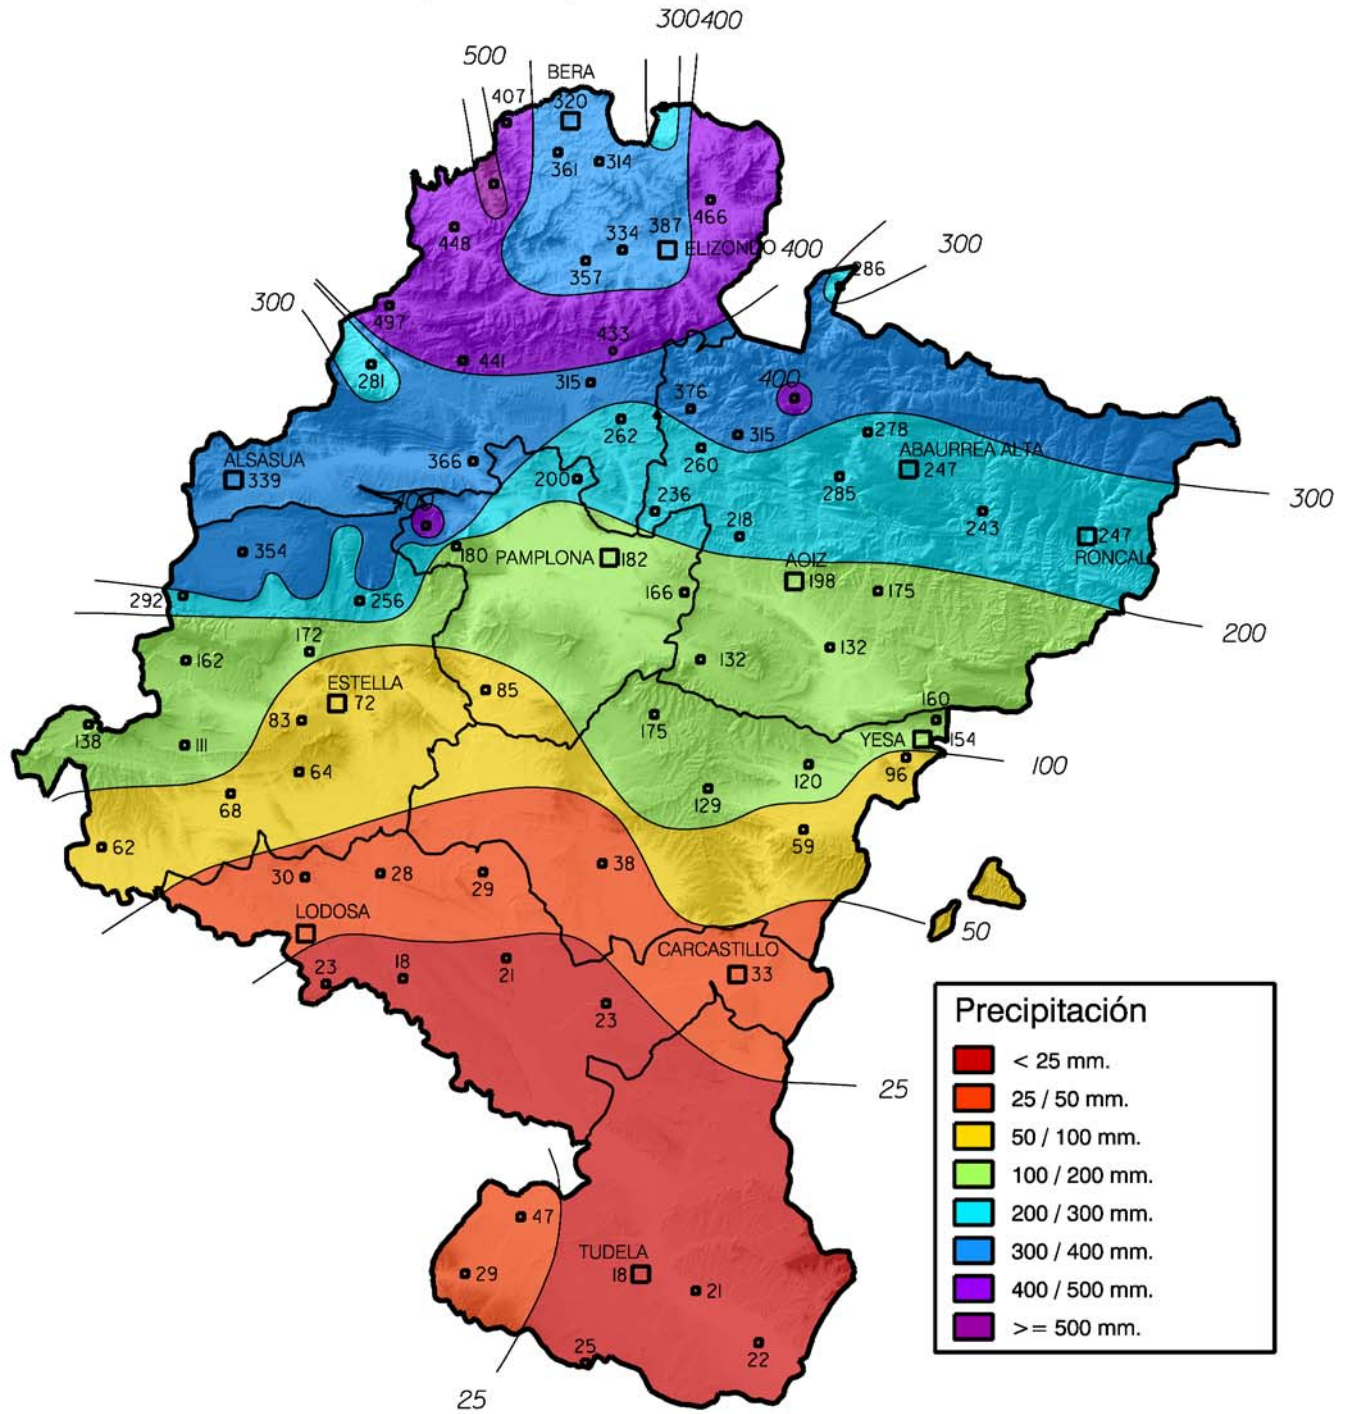

# Precipitación (en mm.). Enero 2019

Gobierno  
de Navarra