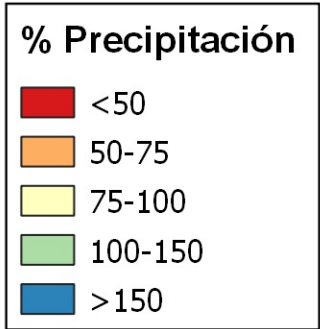

Porcentaje de precipitación con respecto a la Media Histórica. Septiembre 2019

1:800000

Gobierno de Navarra