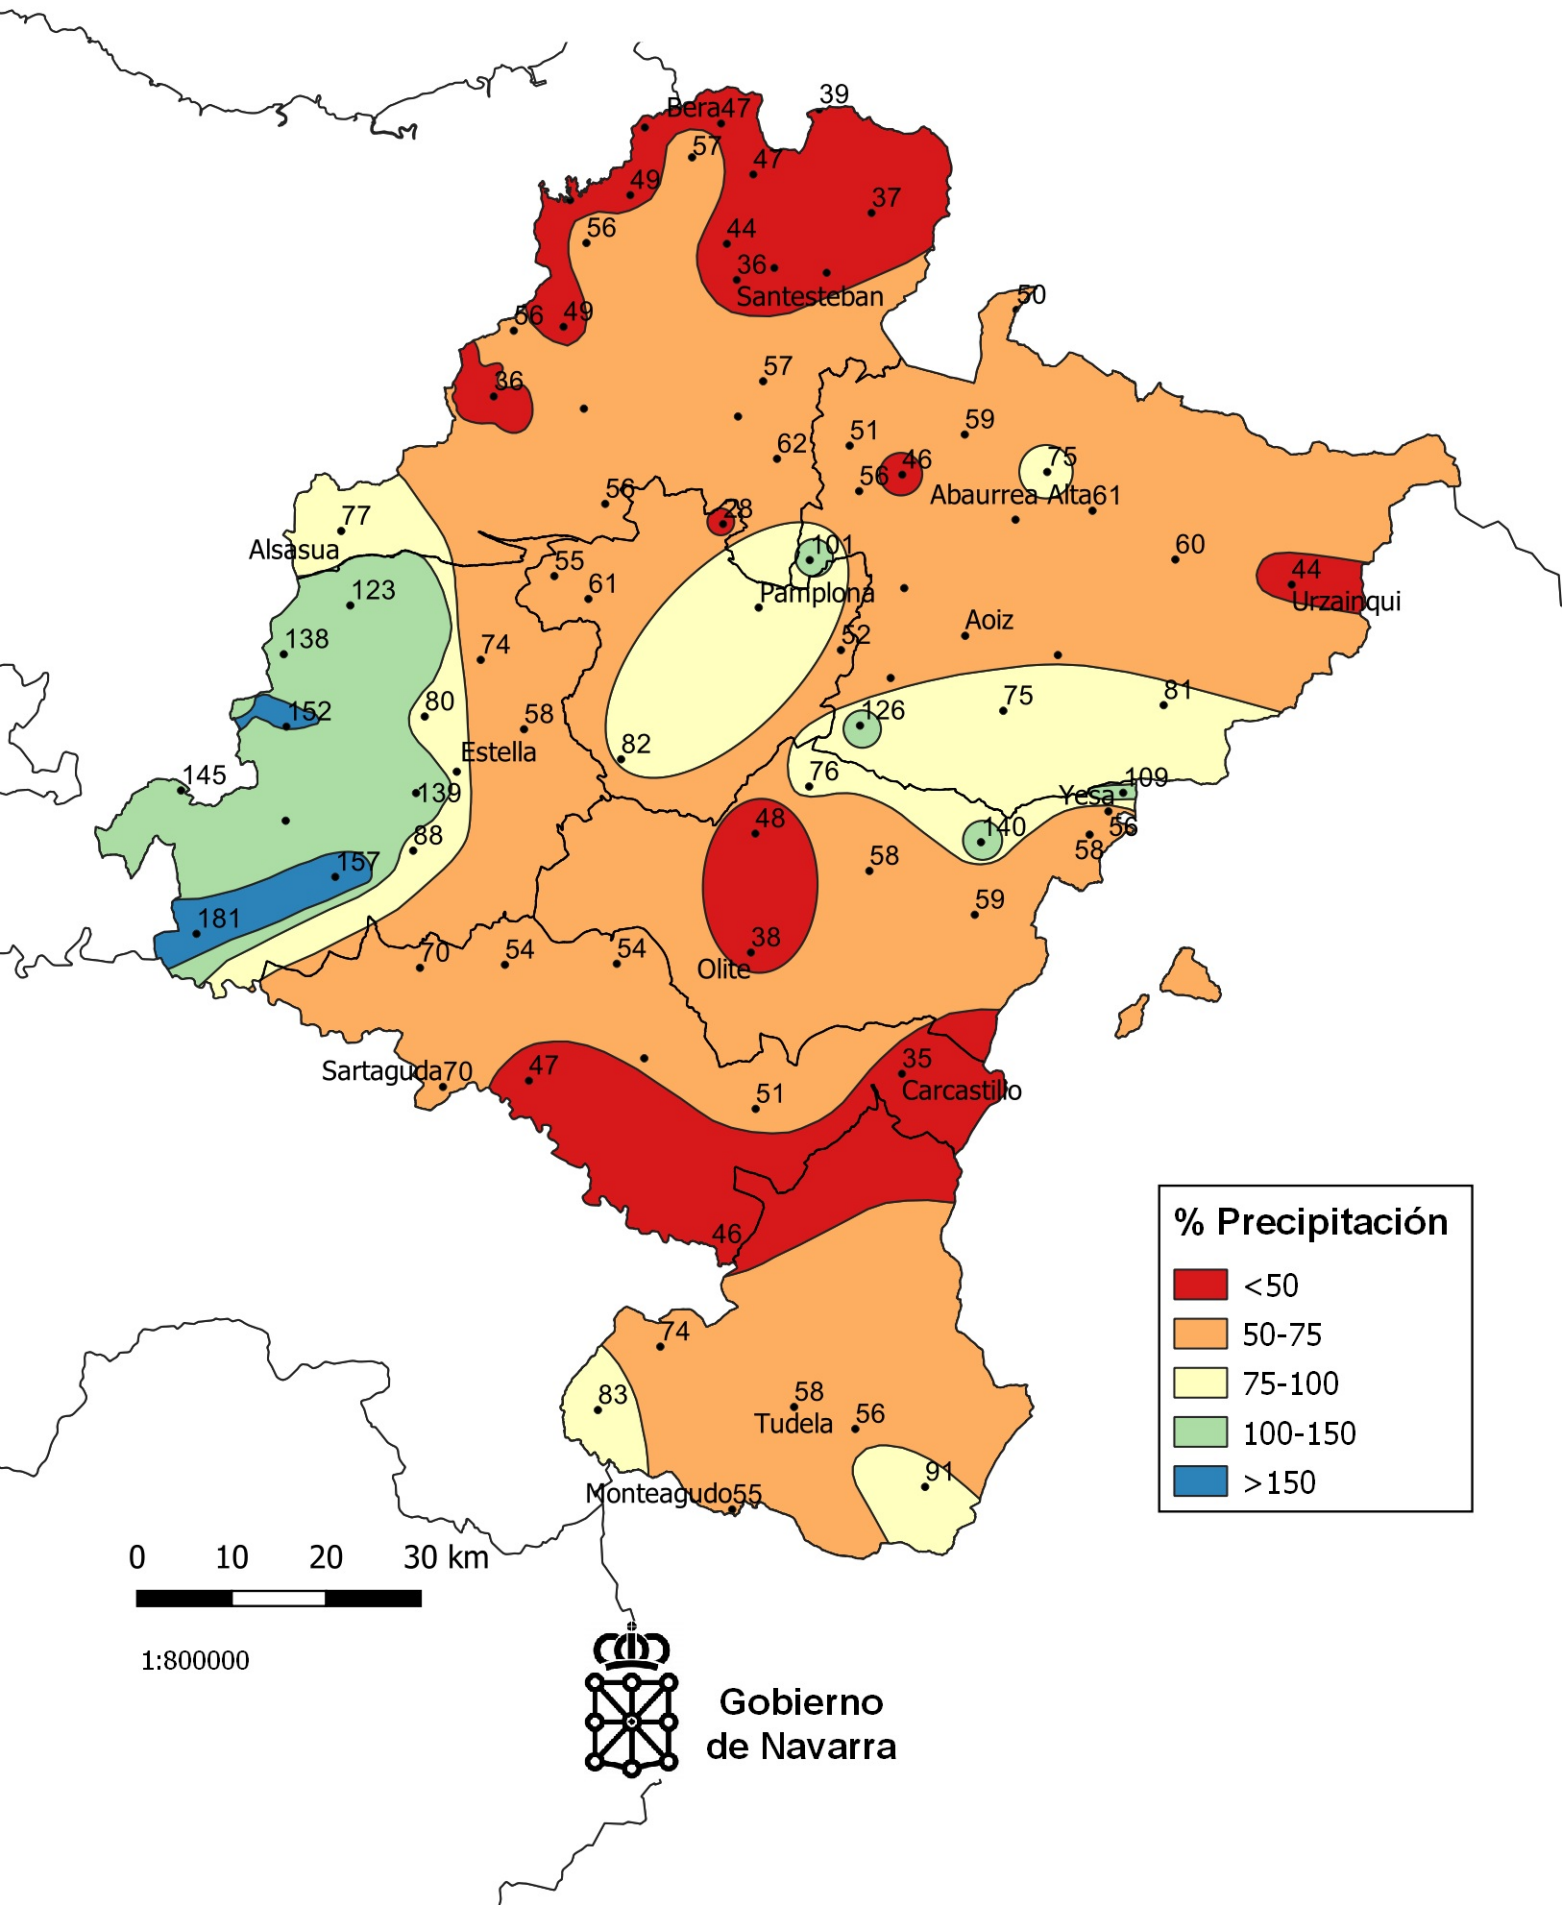

Porcentaje de precipitación con respecto a la Media Histórica. Septiembre 2019

1:800000

Gobierno de Navarra