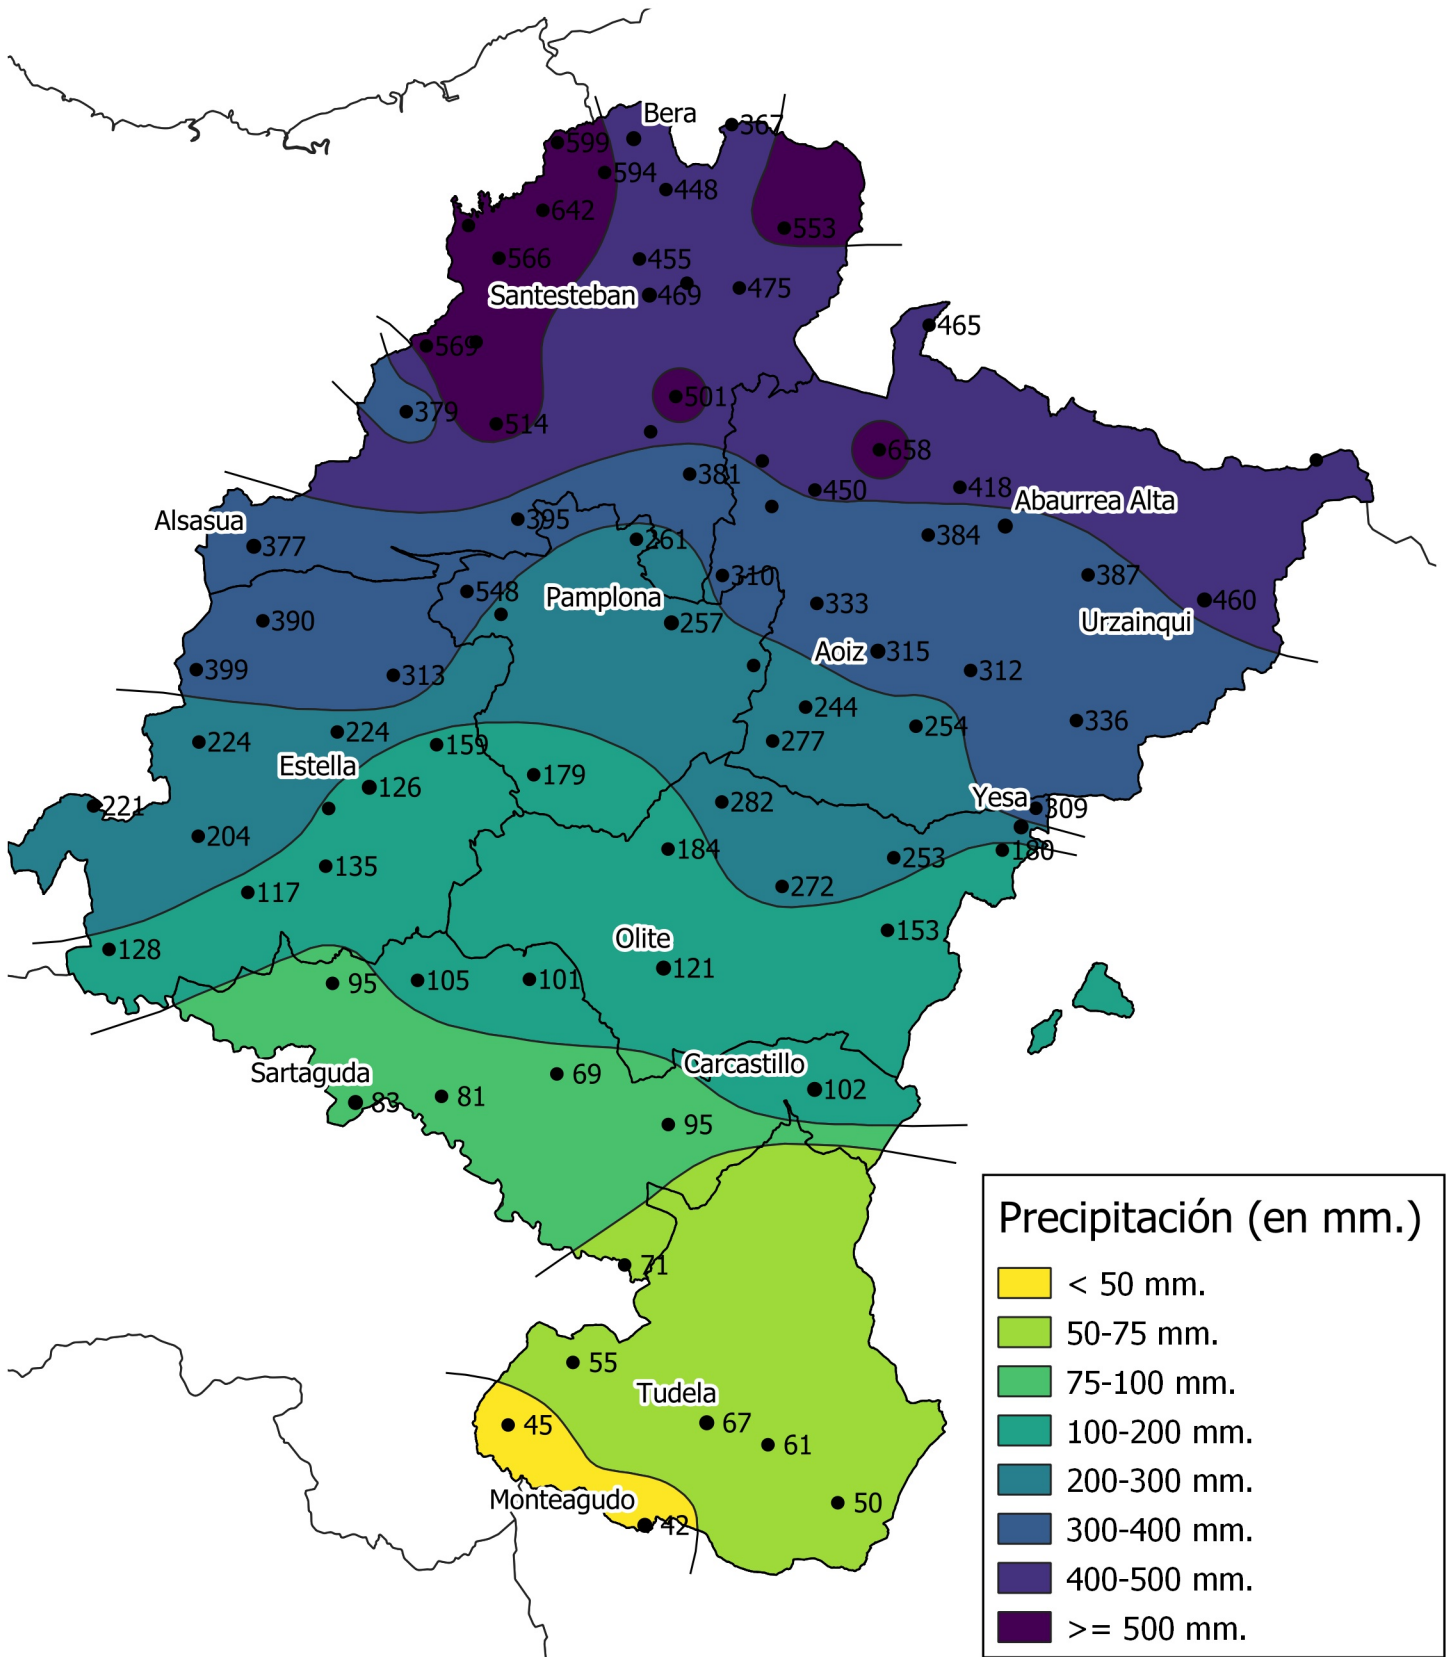

Precipitación (en mm.). Noviembre 2019

0 10 20 30 km
1:800000

Gobierno de Navarra