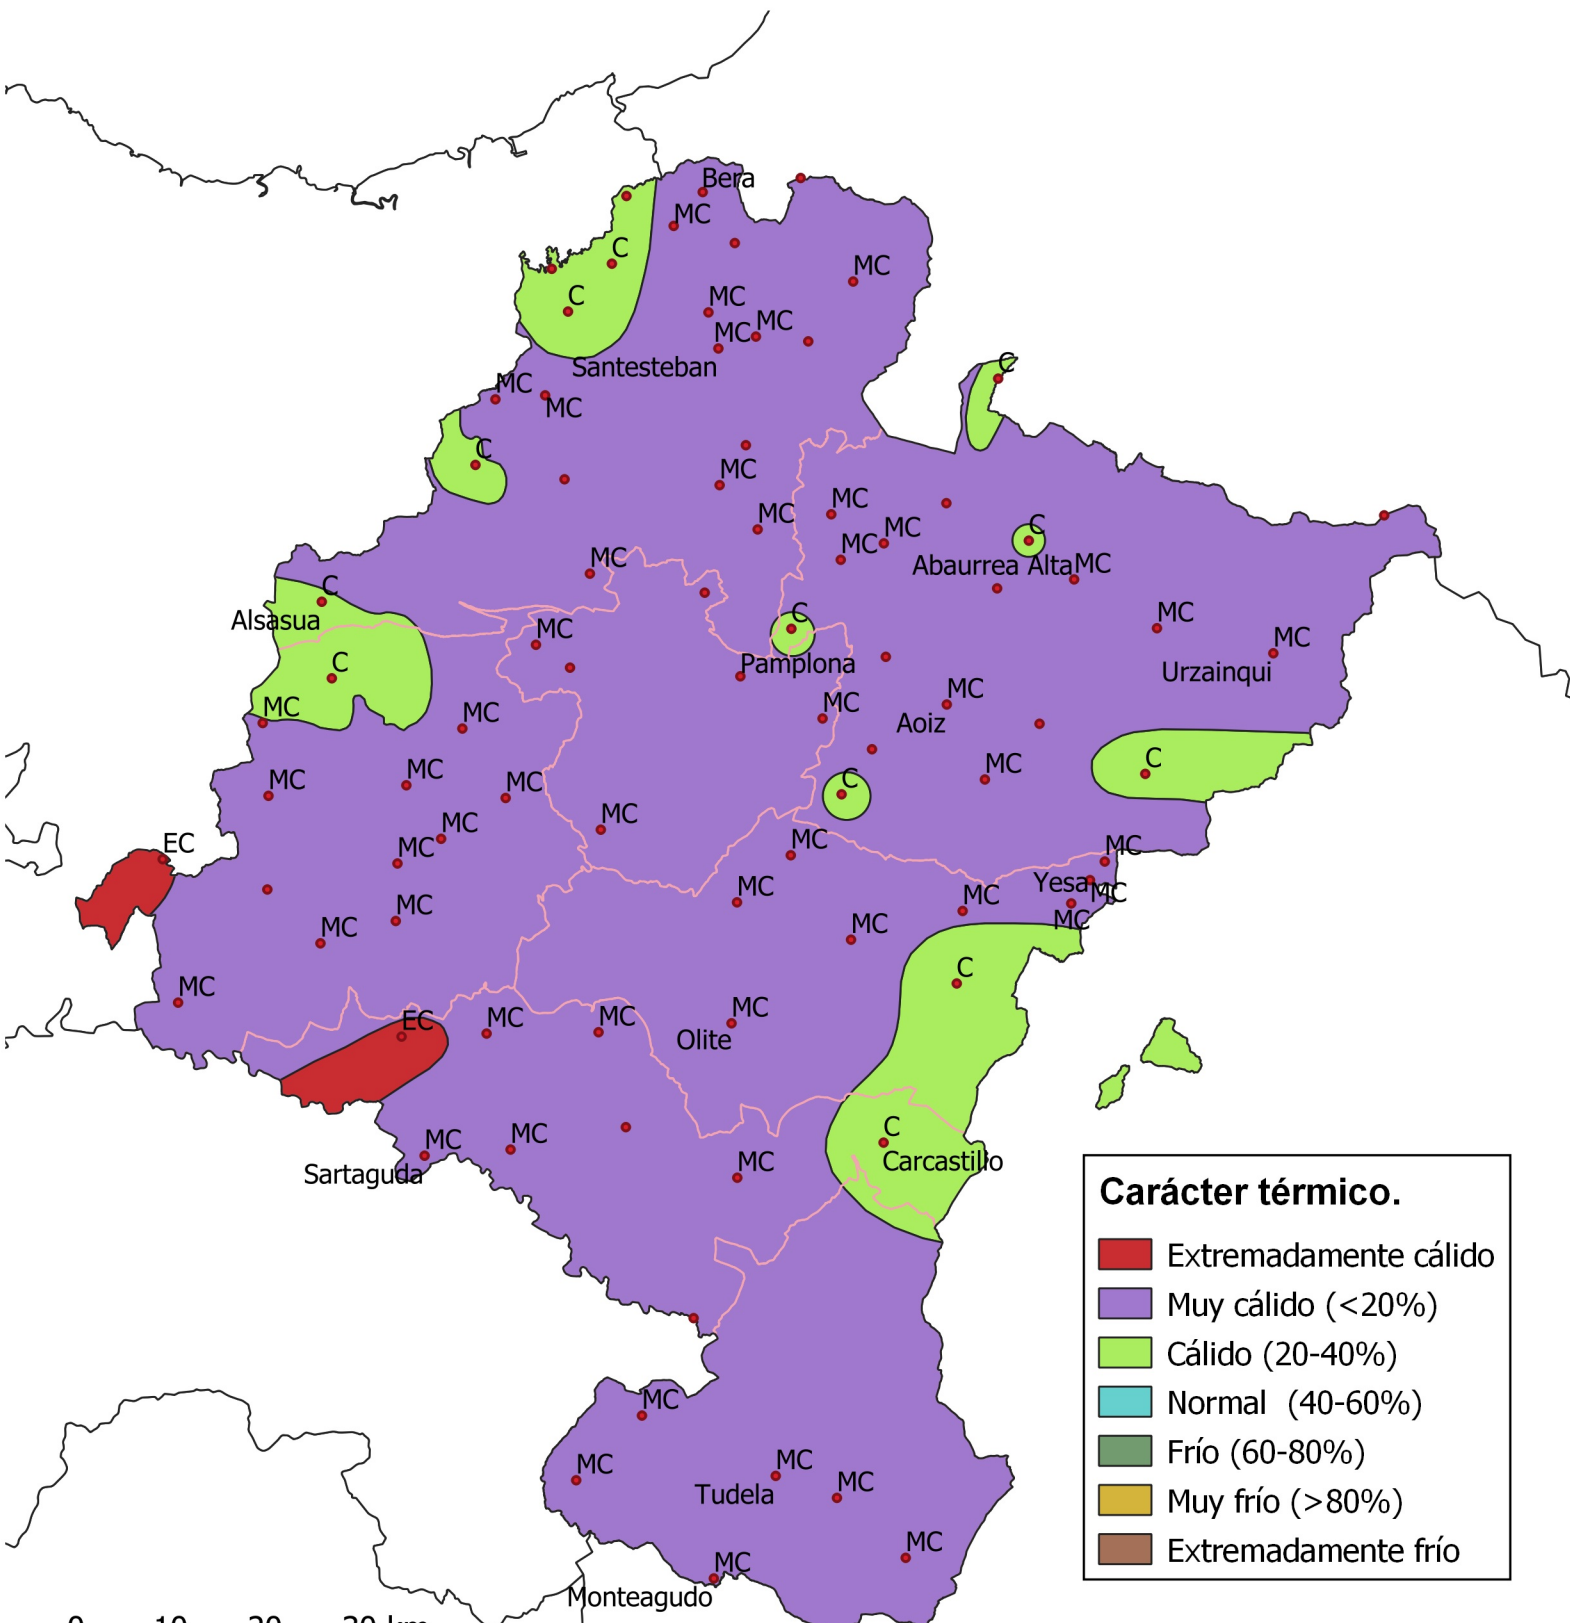

# Análisis de Frecuencia de Temperatura. Diciembre de 2.019.

0 10 20 30 km

1:800000

Gobierno de Navarra