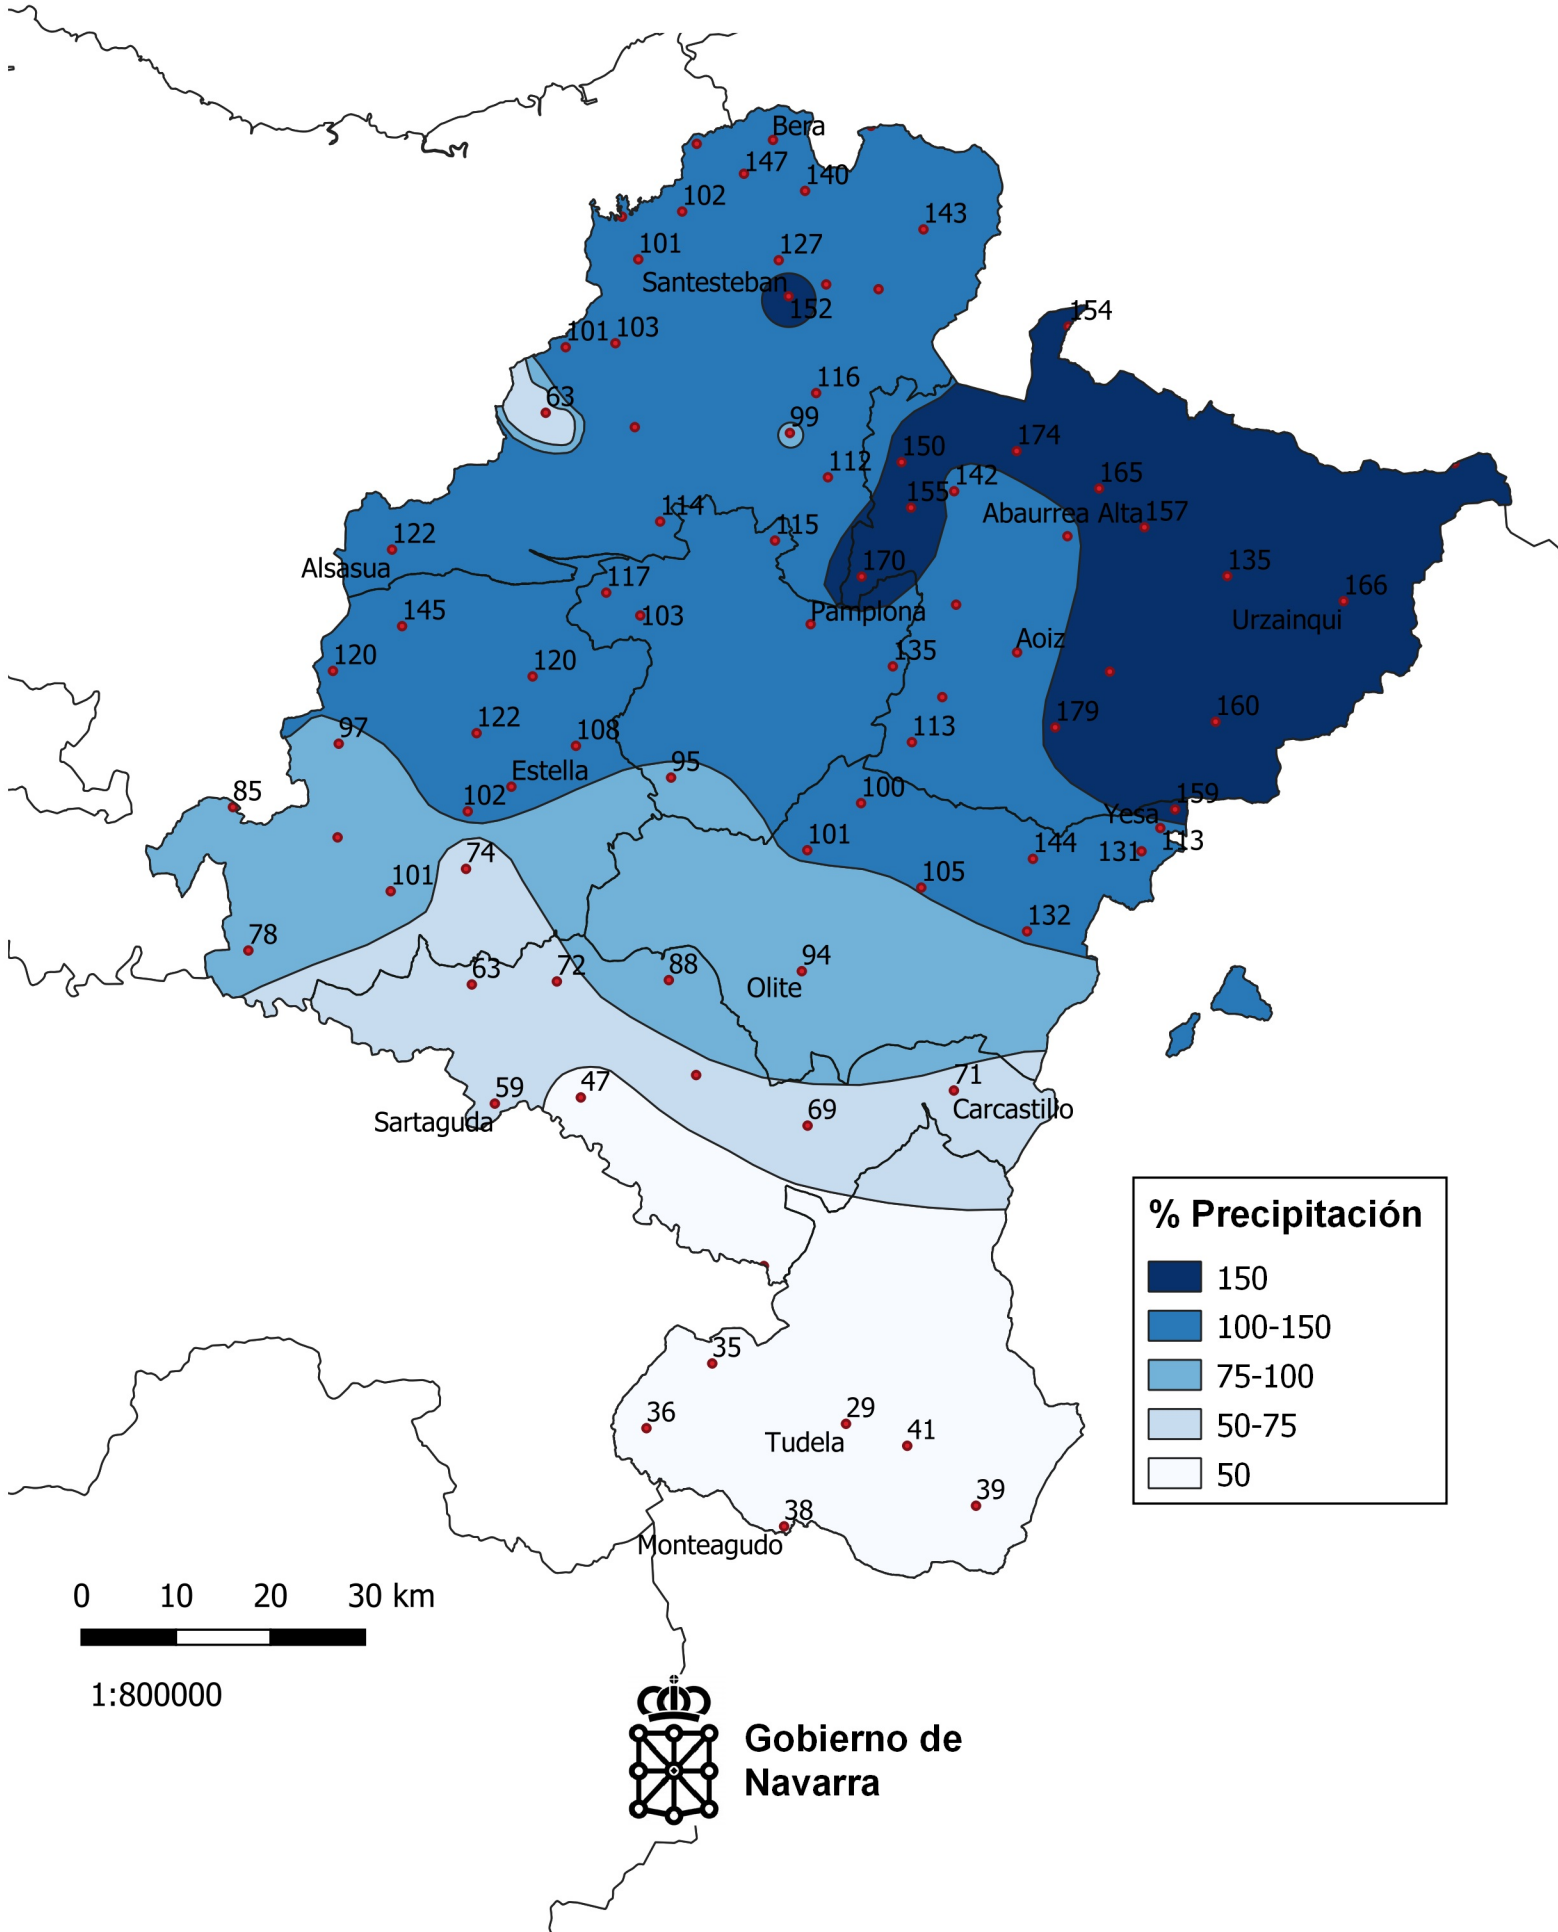

Porcentaje de precipitación respecto a la Media Histórica. Diciembre 2.019.

0 10 20 30 km

1:800000

Gobierno de Navarra