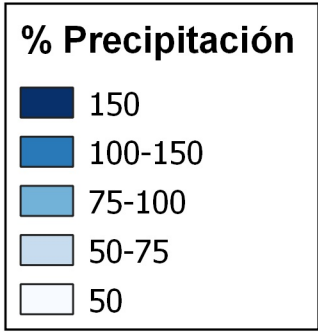

Porcentaje de precipitación respecto a la Media Histórica. Diciembre 2.019.

0 10 20 30 km

1:800000

Gobierno de Navarra