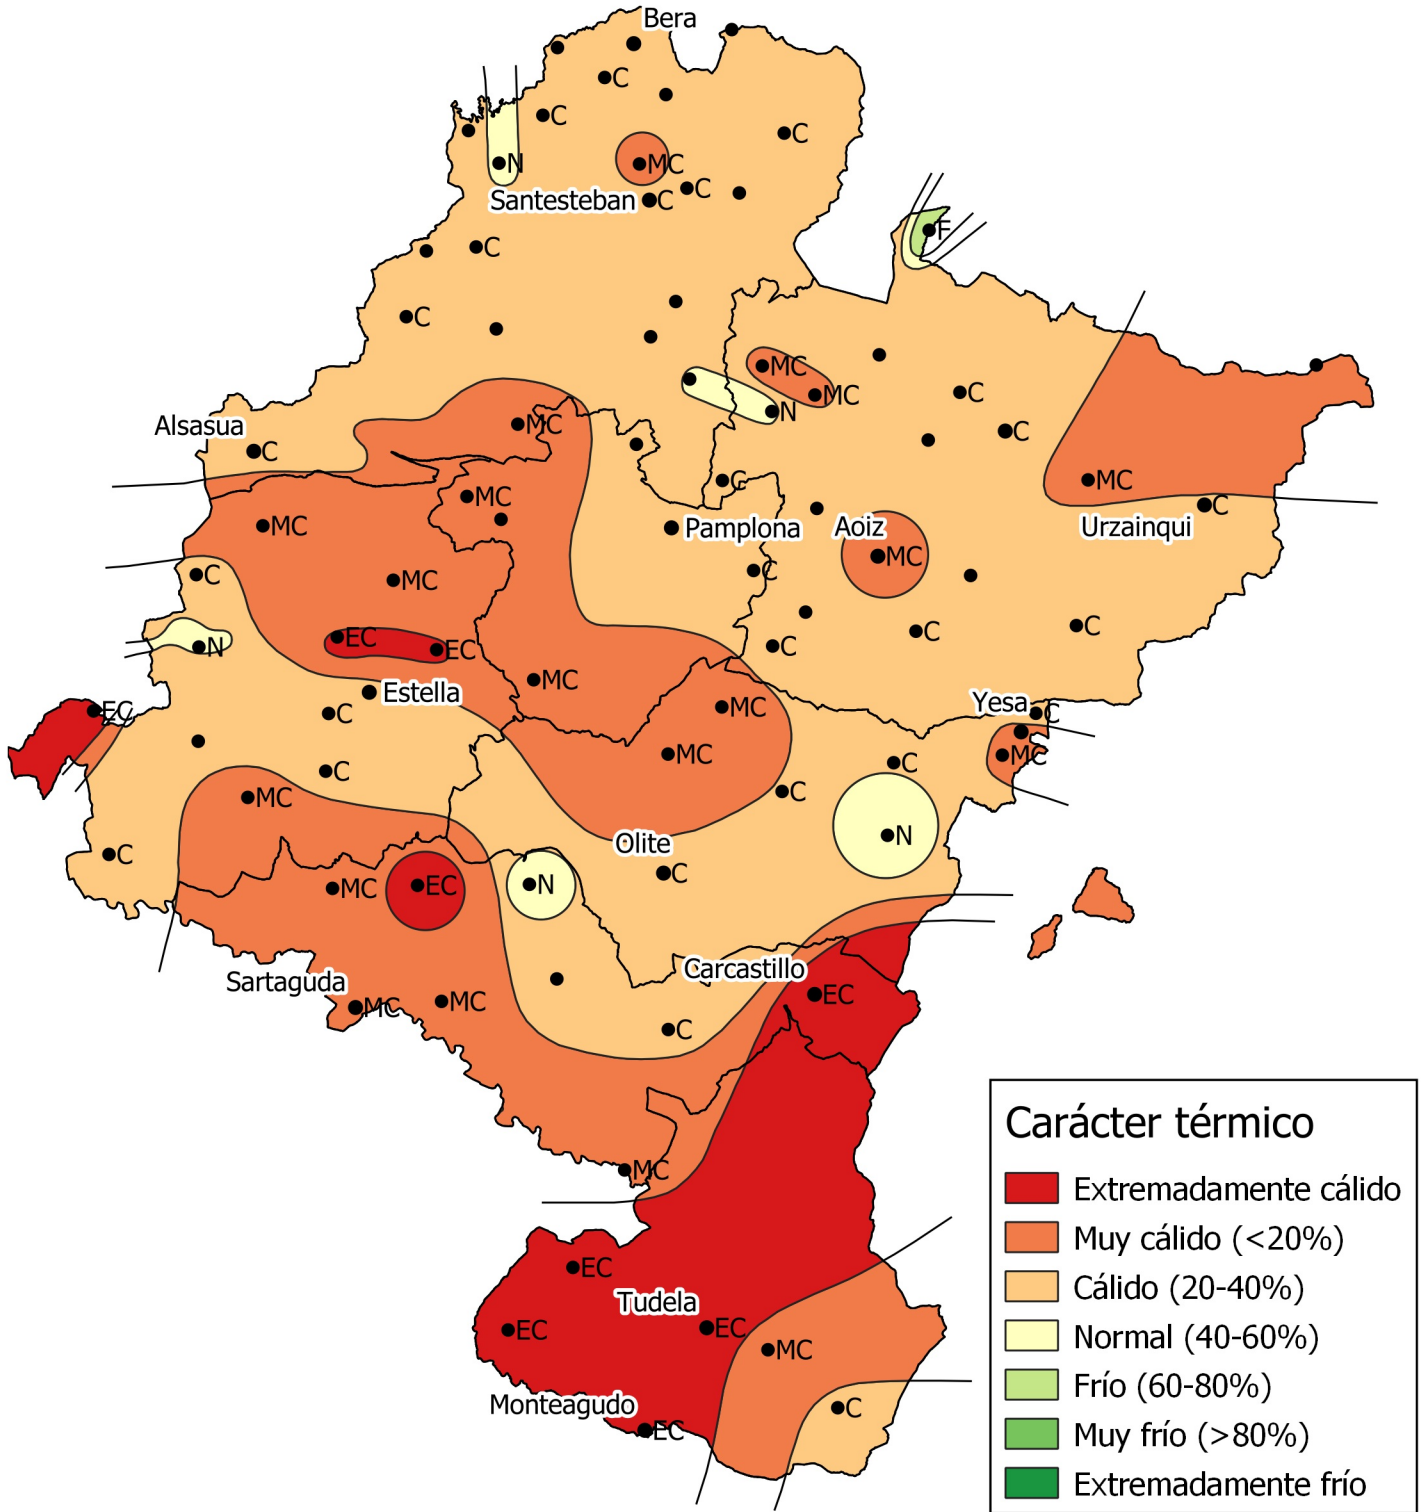

Análisis de frecuencias de temperatura. Año 2019

0 10 20 30 km
1:800000

Gobierno de Navarra