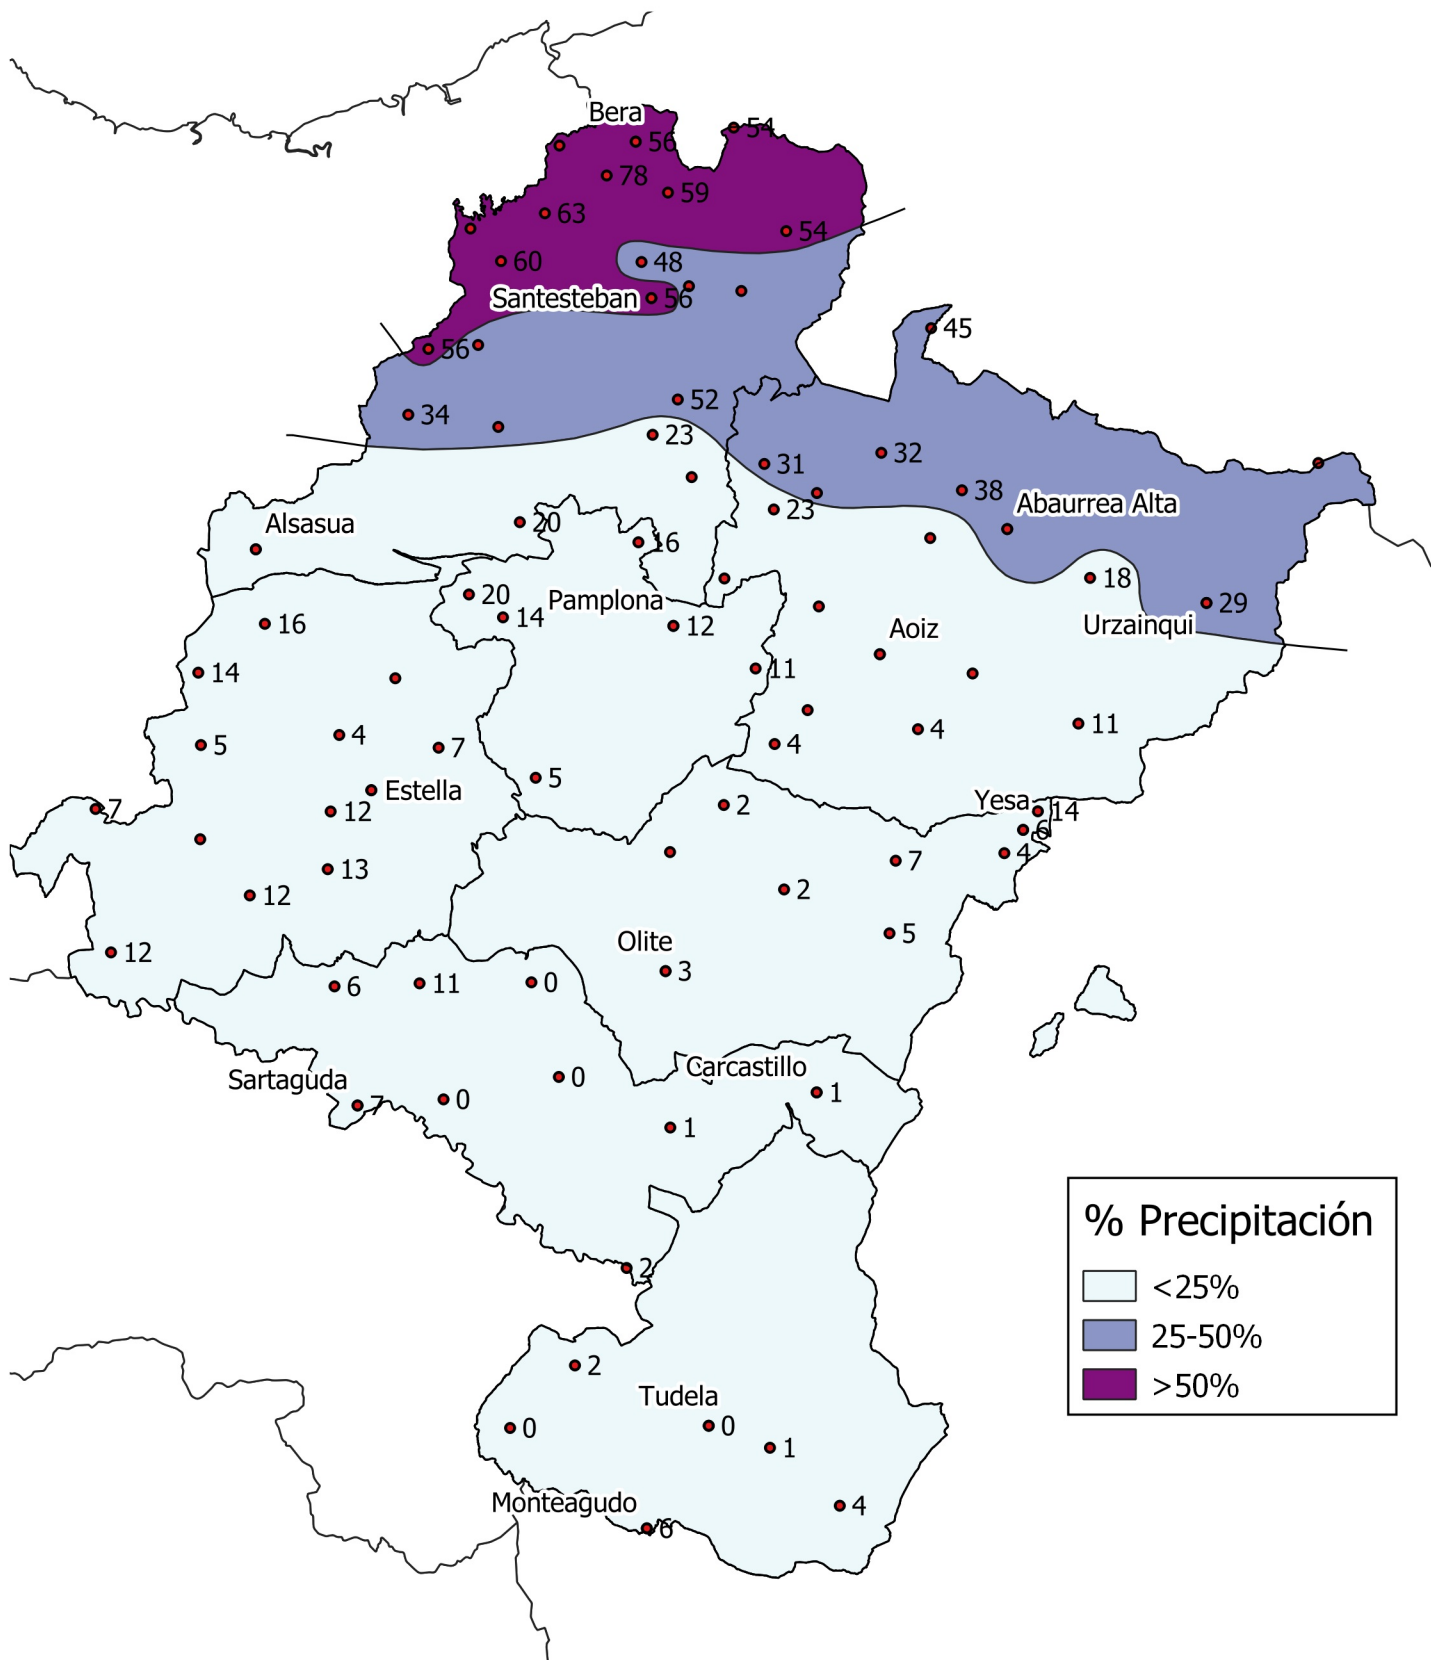

# Porcentaje de precipitación respecto a la Media Histórica. Febrero 2.020

0 10 20 30 km

1:800000

Gobierno de Navarra