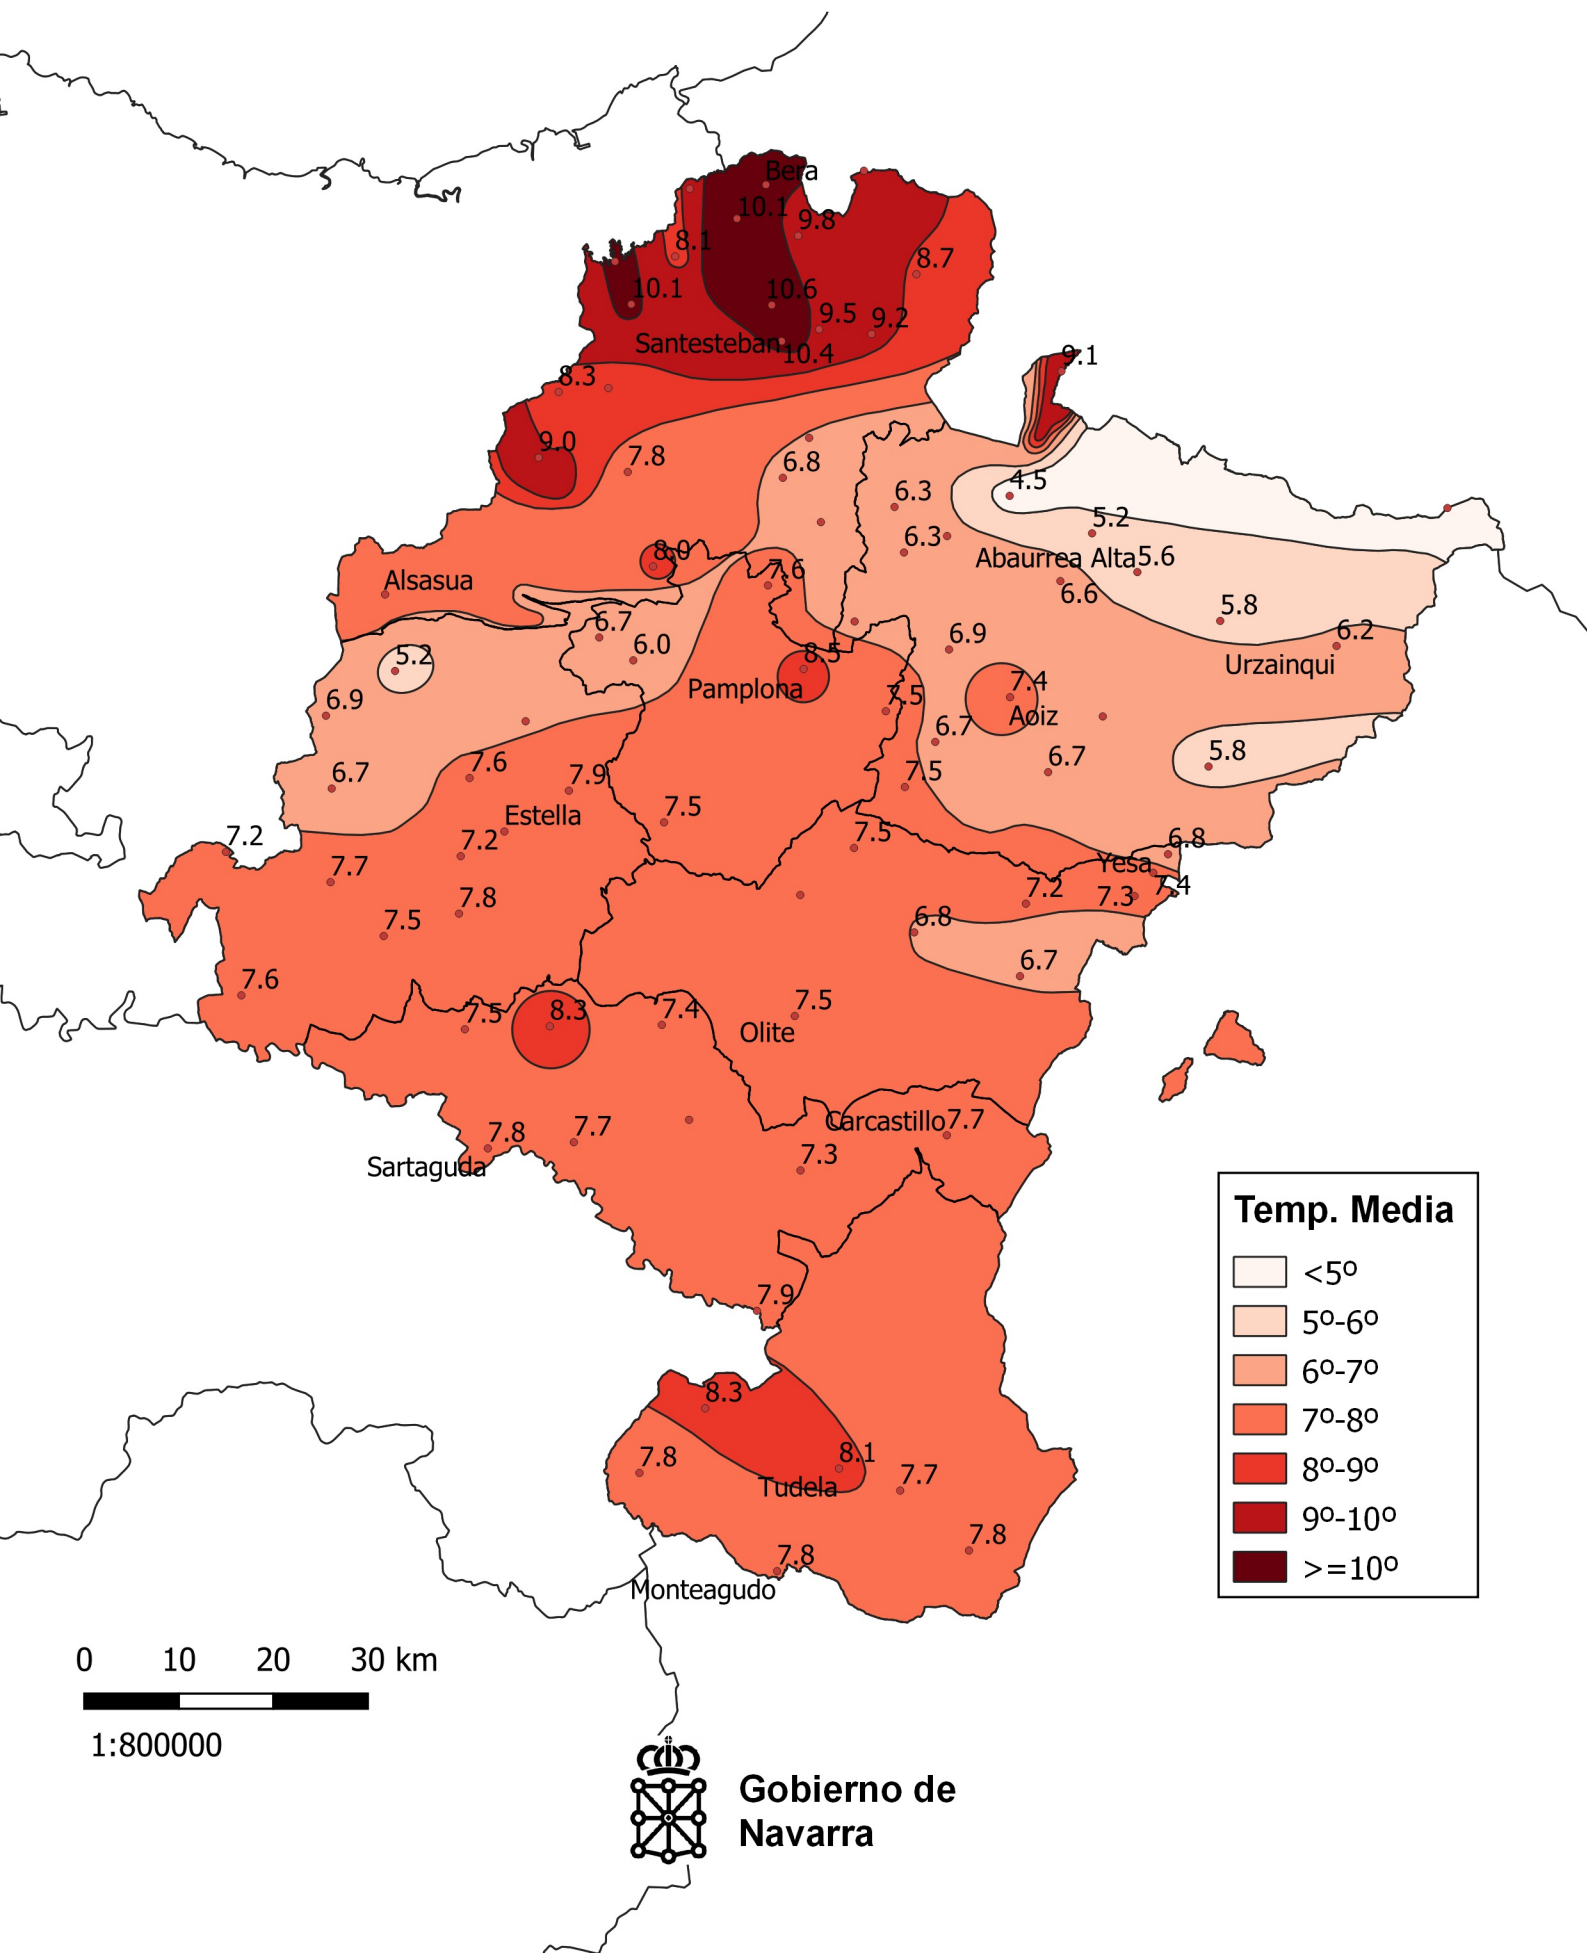

Temperatura Media (°C). Invierno 2.019-2.020

0 10 20 30 km

1:800000

Gobierno de Navarra