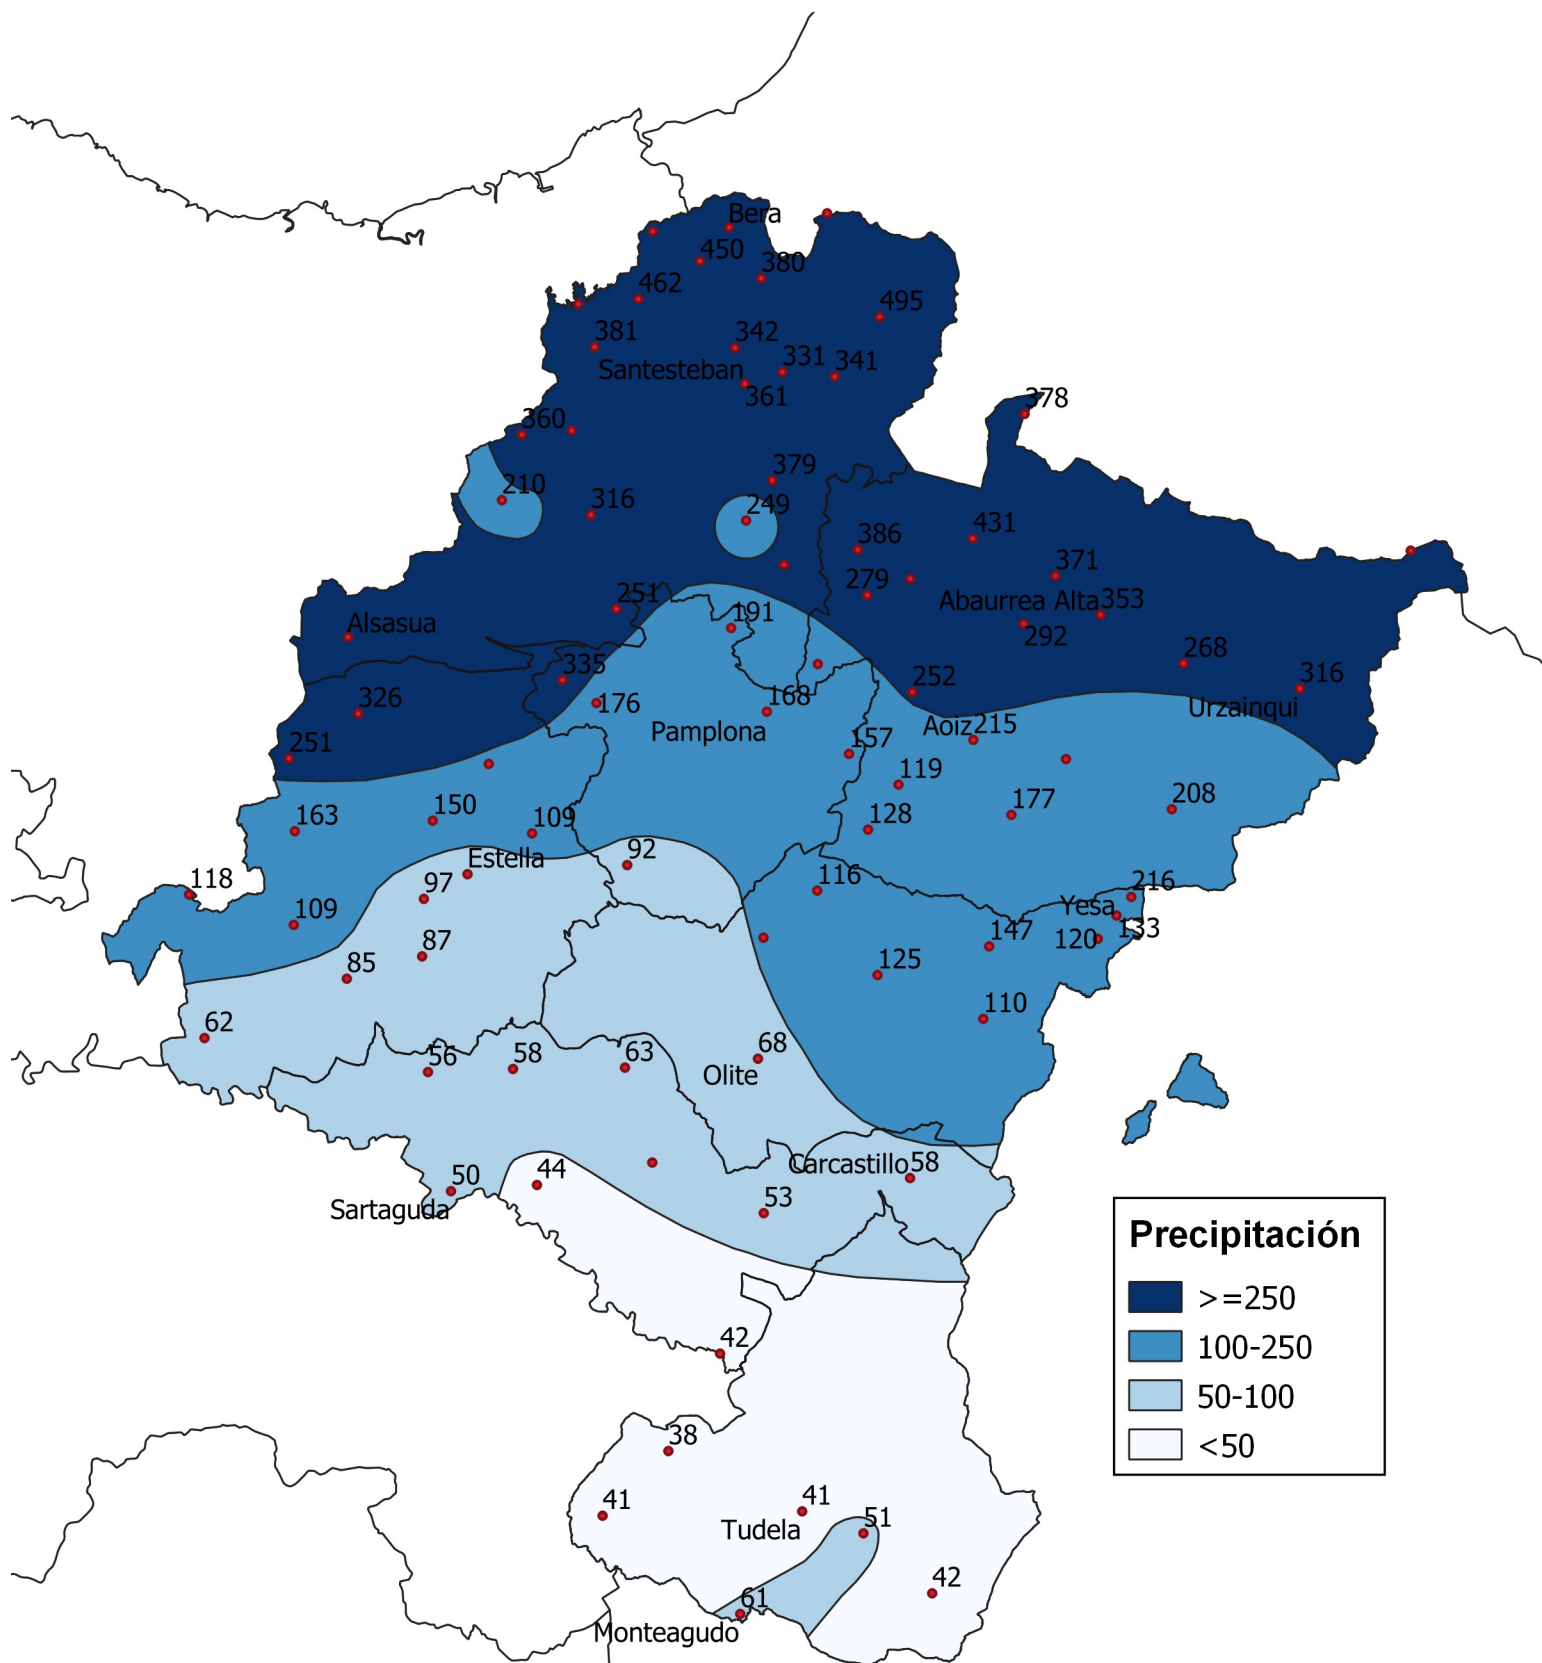

Precipitación (en mm.). Invierno 2.019-2.020

0 10 20 30 km

1:800000

Gobierno de Navarra