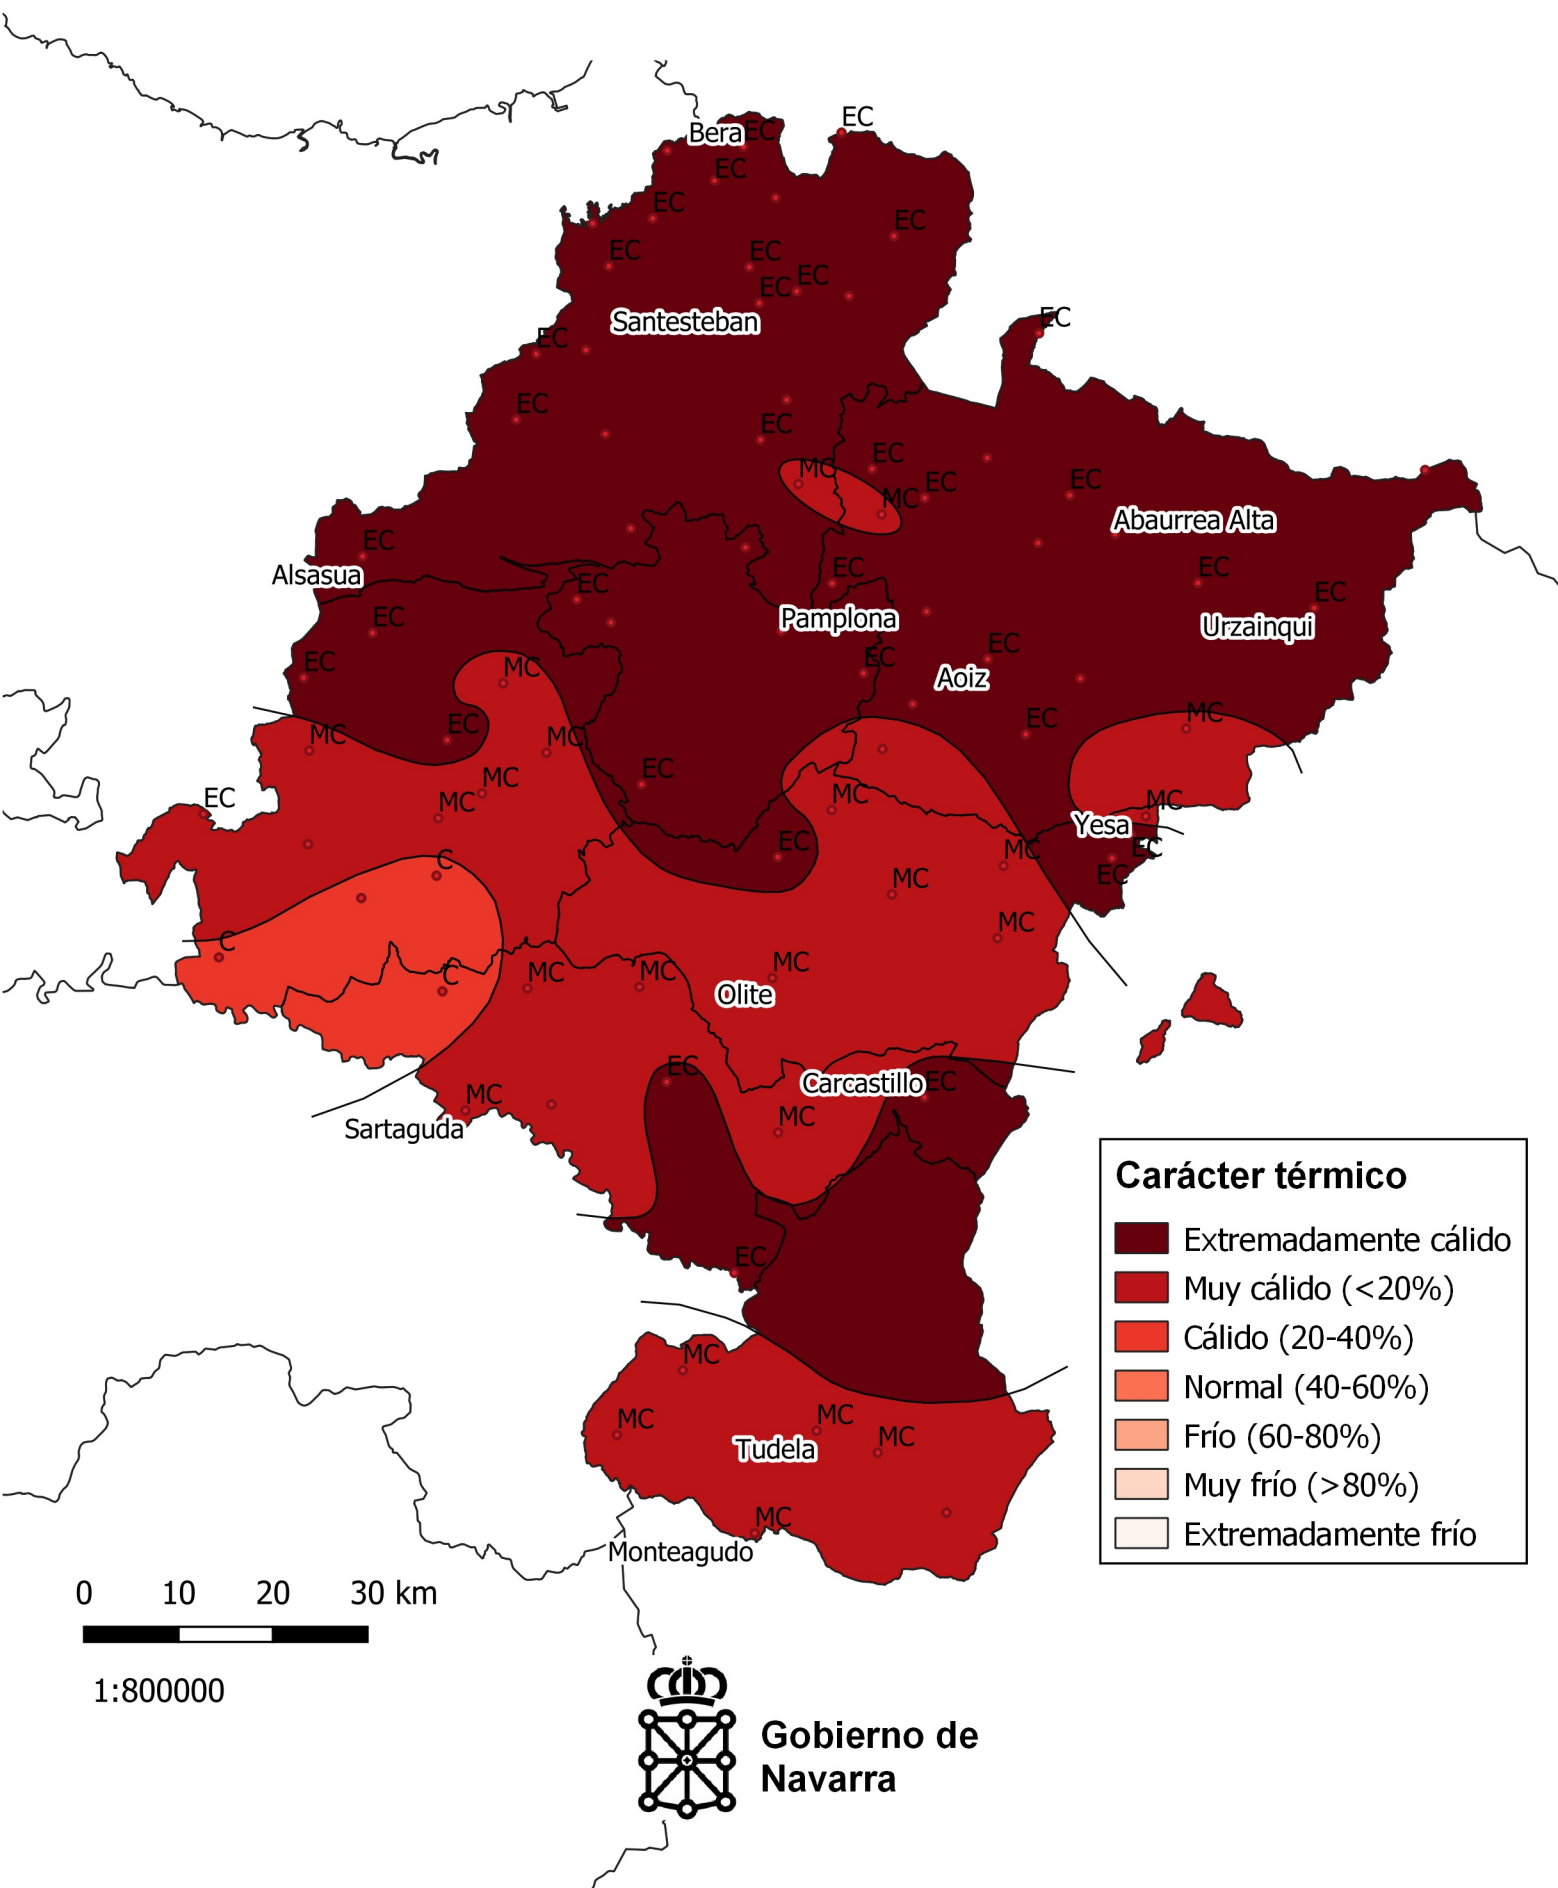

Análisis de frecuencias de temperaturas. Abril 2.020.

Gobierno de Navarra