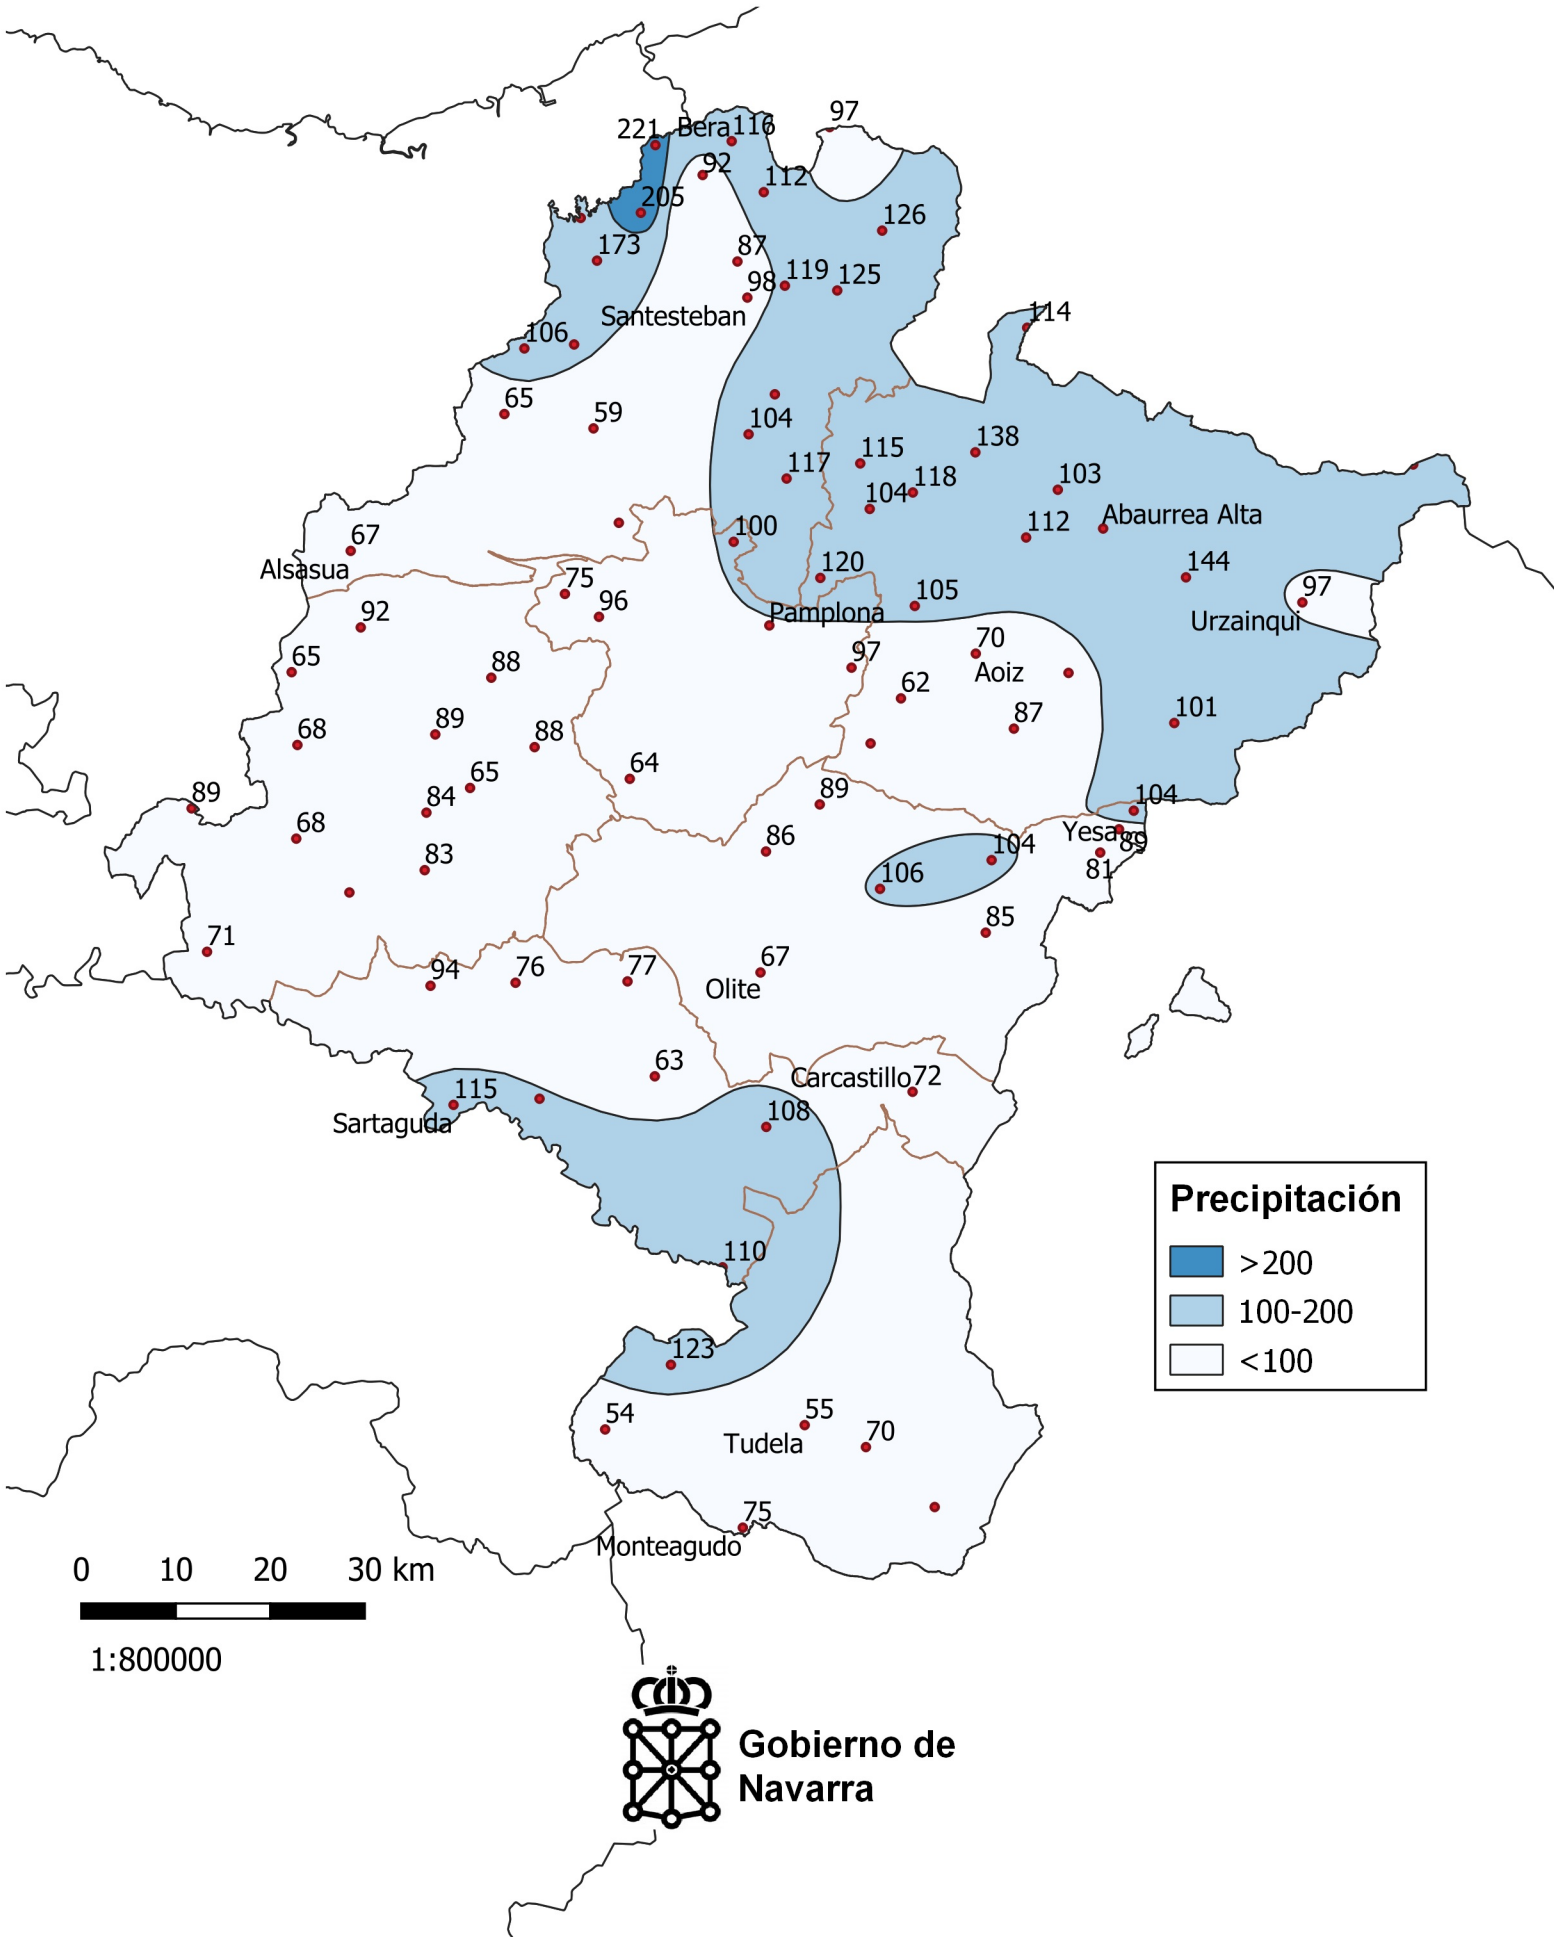

Precipitación (en mm.). Abril 2.020.

0 10 20 30 km

1:800000

Gobierno de Navarra