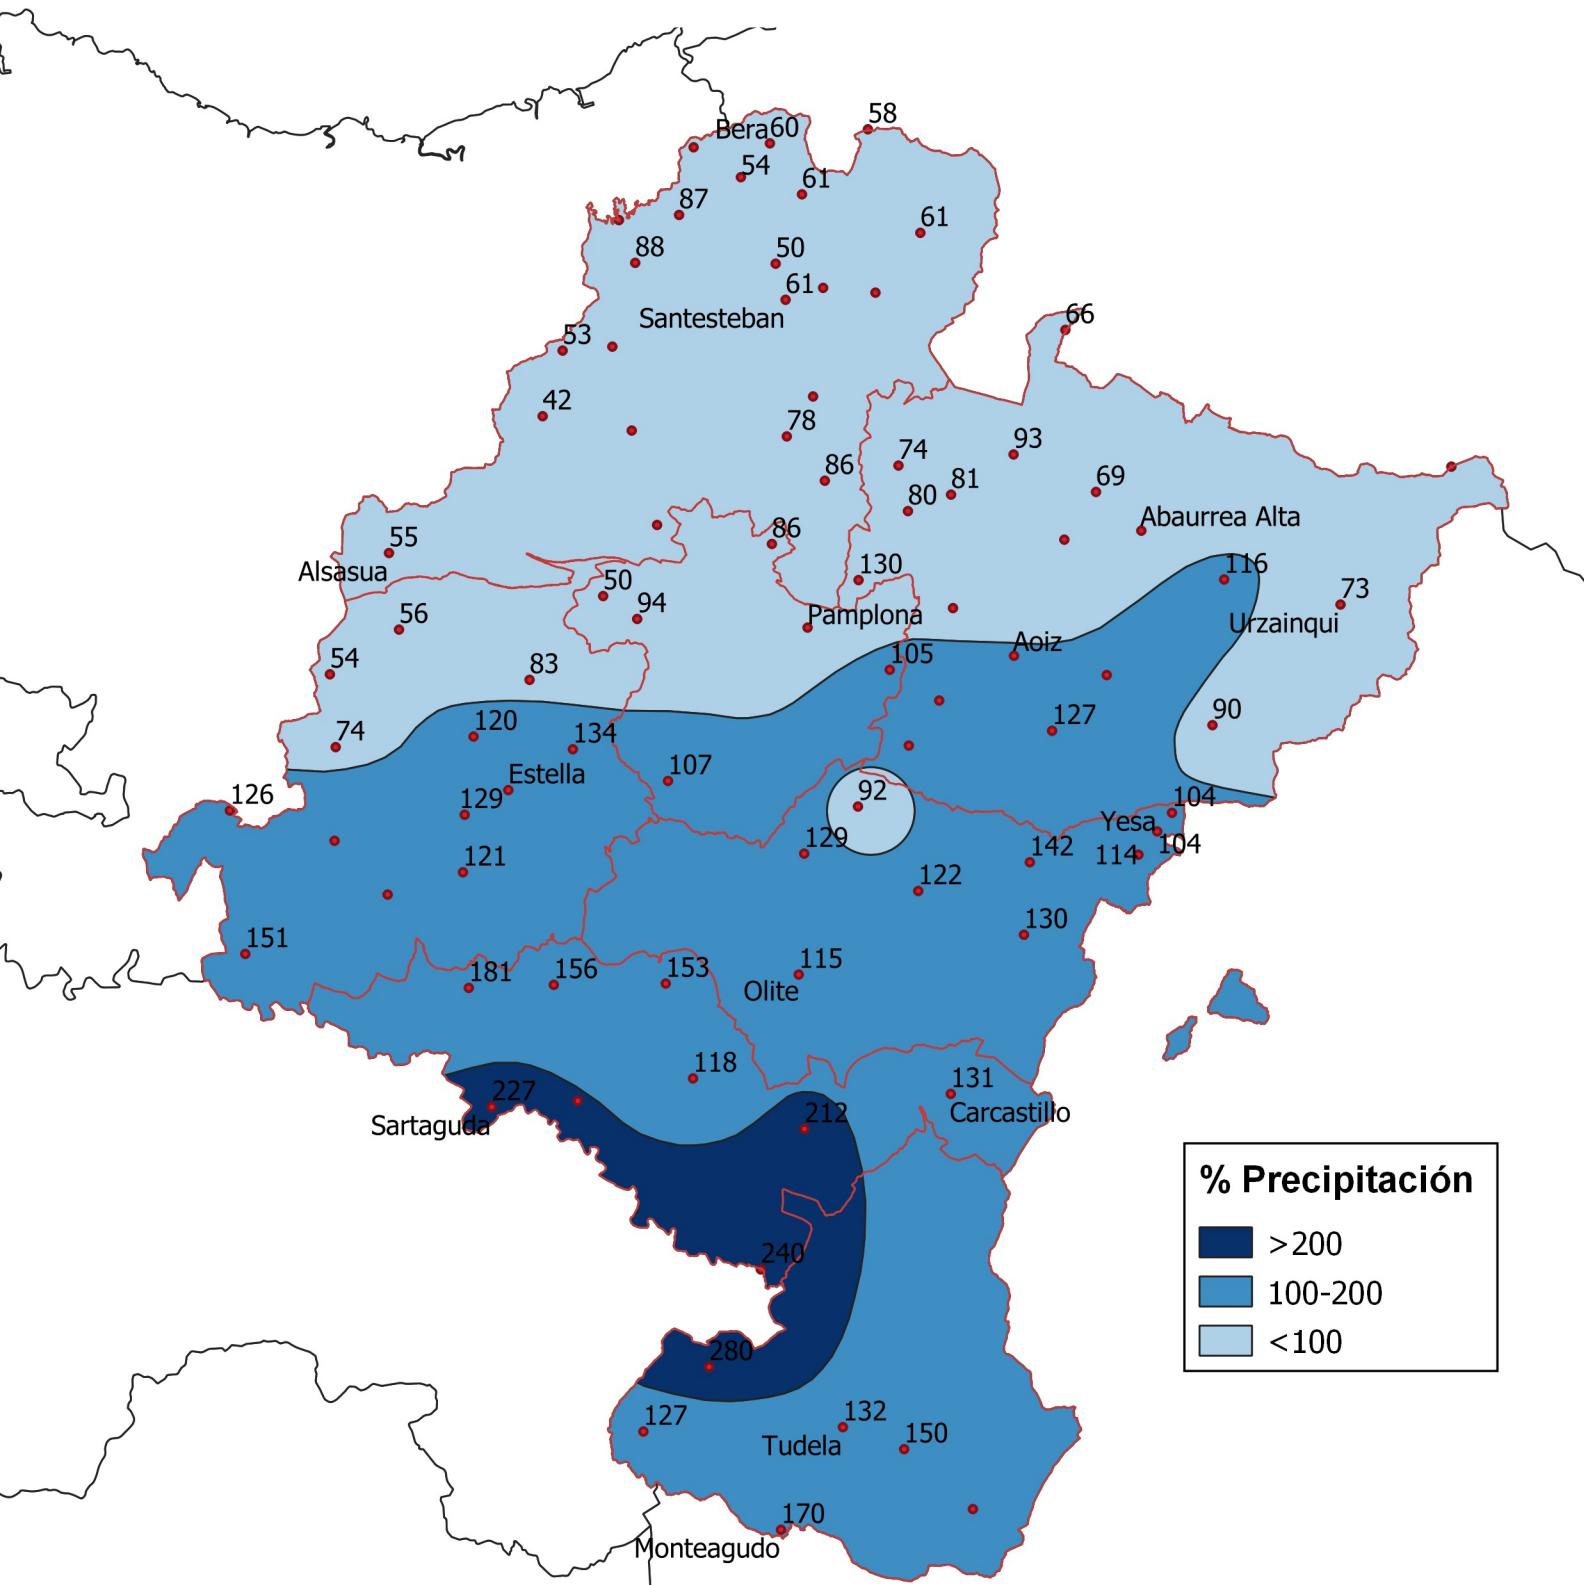

Porcentaje de precipitación respecto a la Media Histórica. Abril 2.020.

0 10 20 30 km

1:800000

Gobierno de Navarra