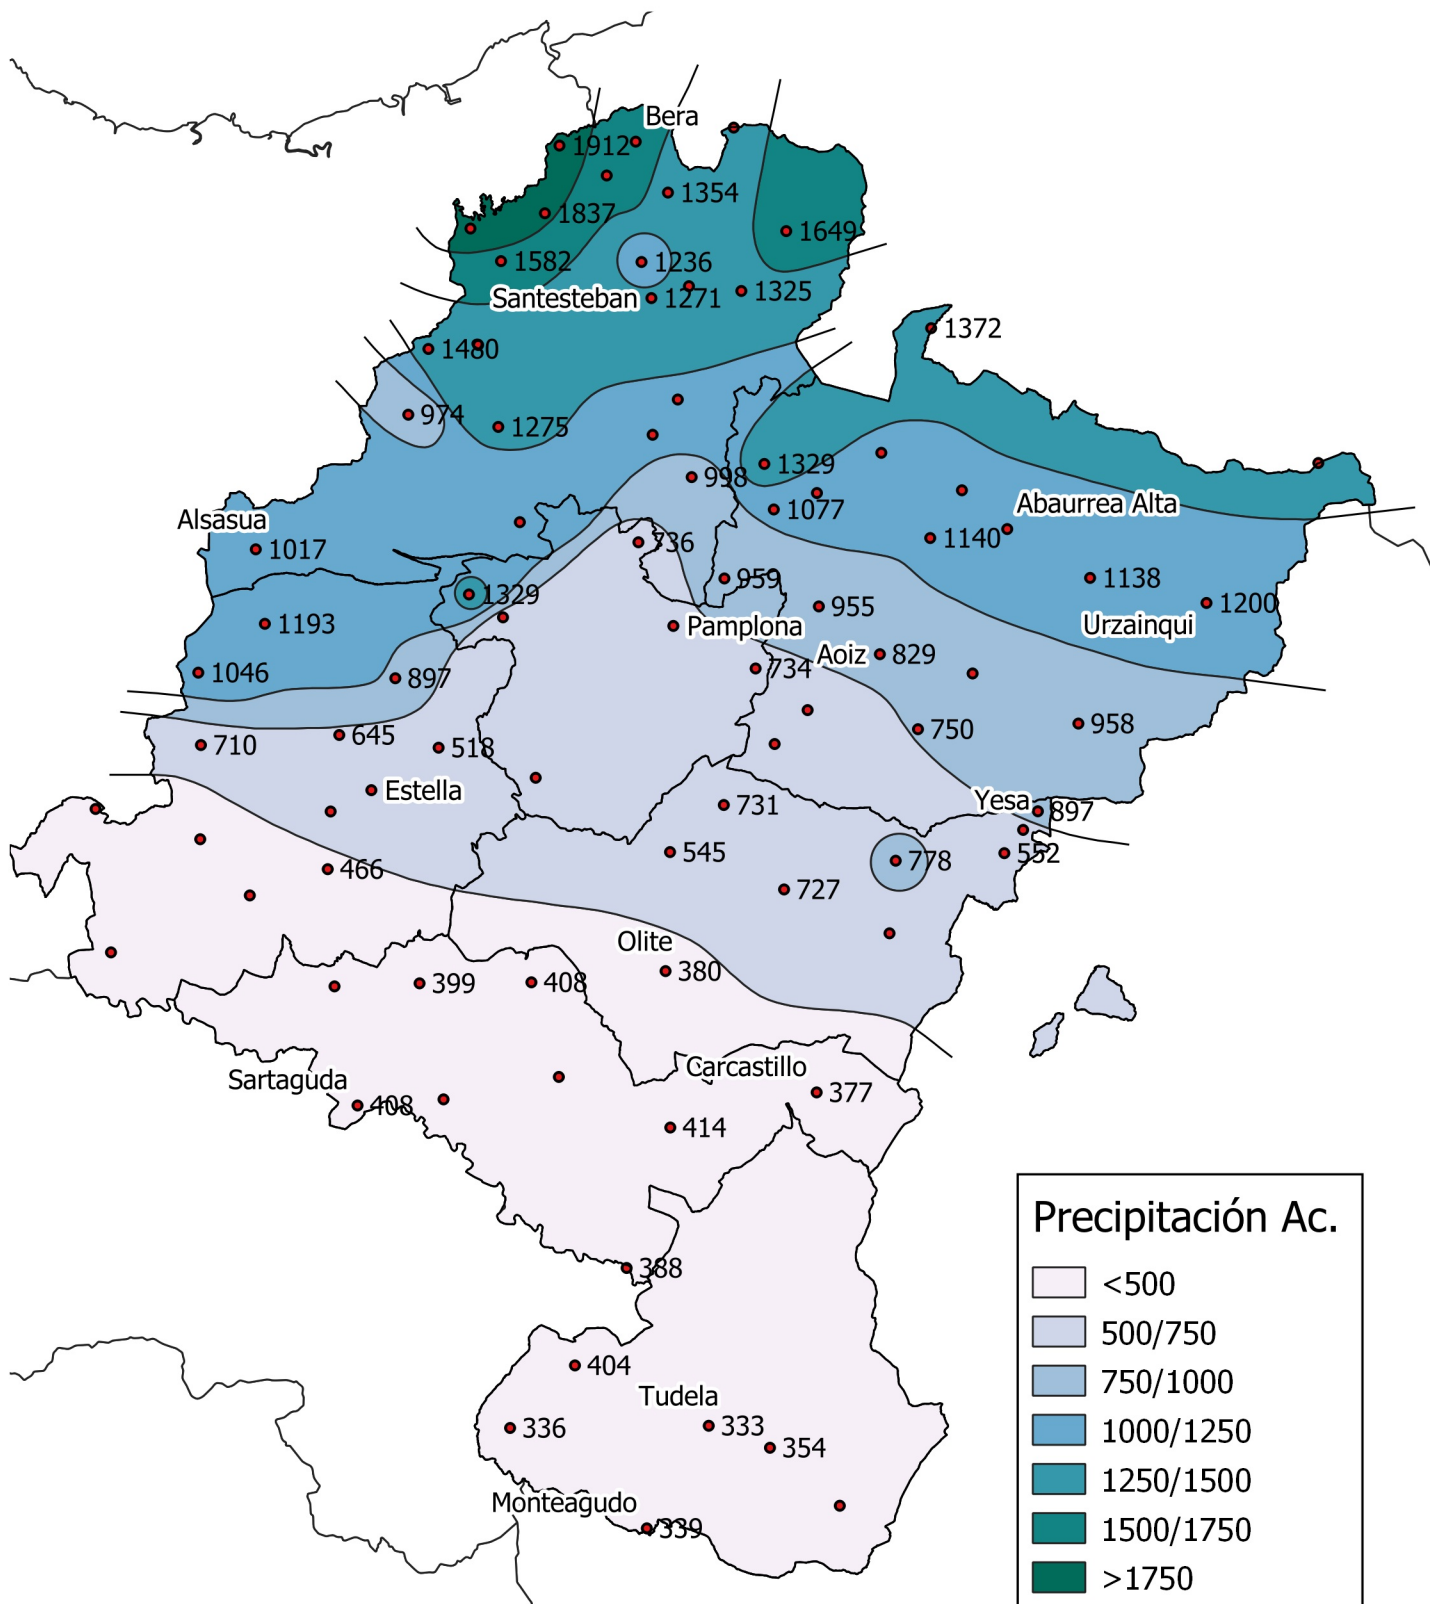

Precipitación acumulada (en mm.) desde el 1 de Septiembre de 2.019 hasta el 30 de Abril de 2.020

0 10 20 30 km

1:800000

Gobierno de Navarra