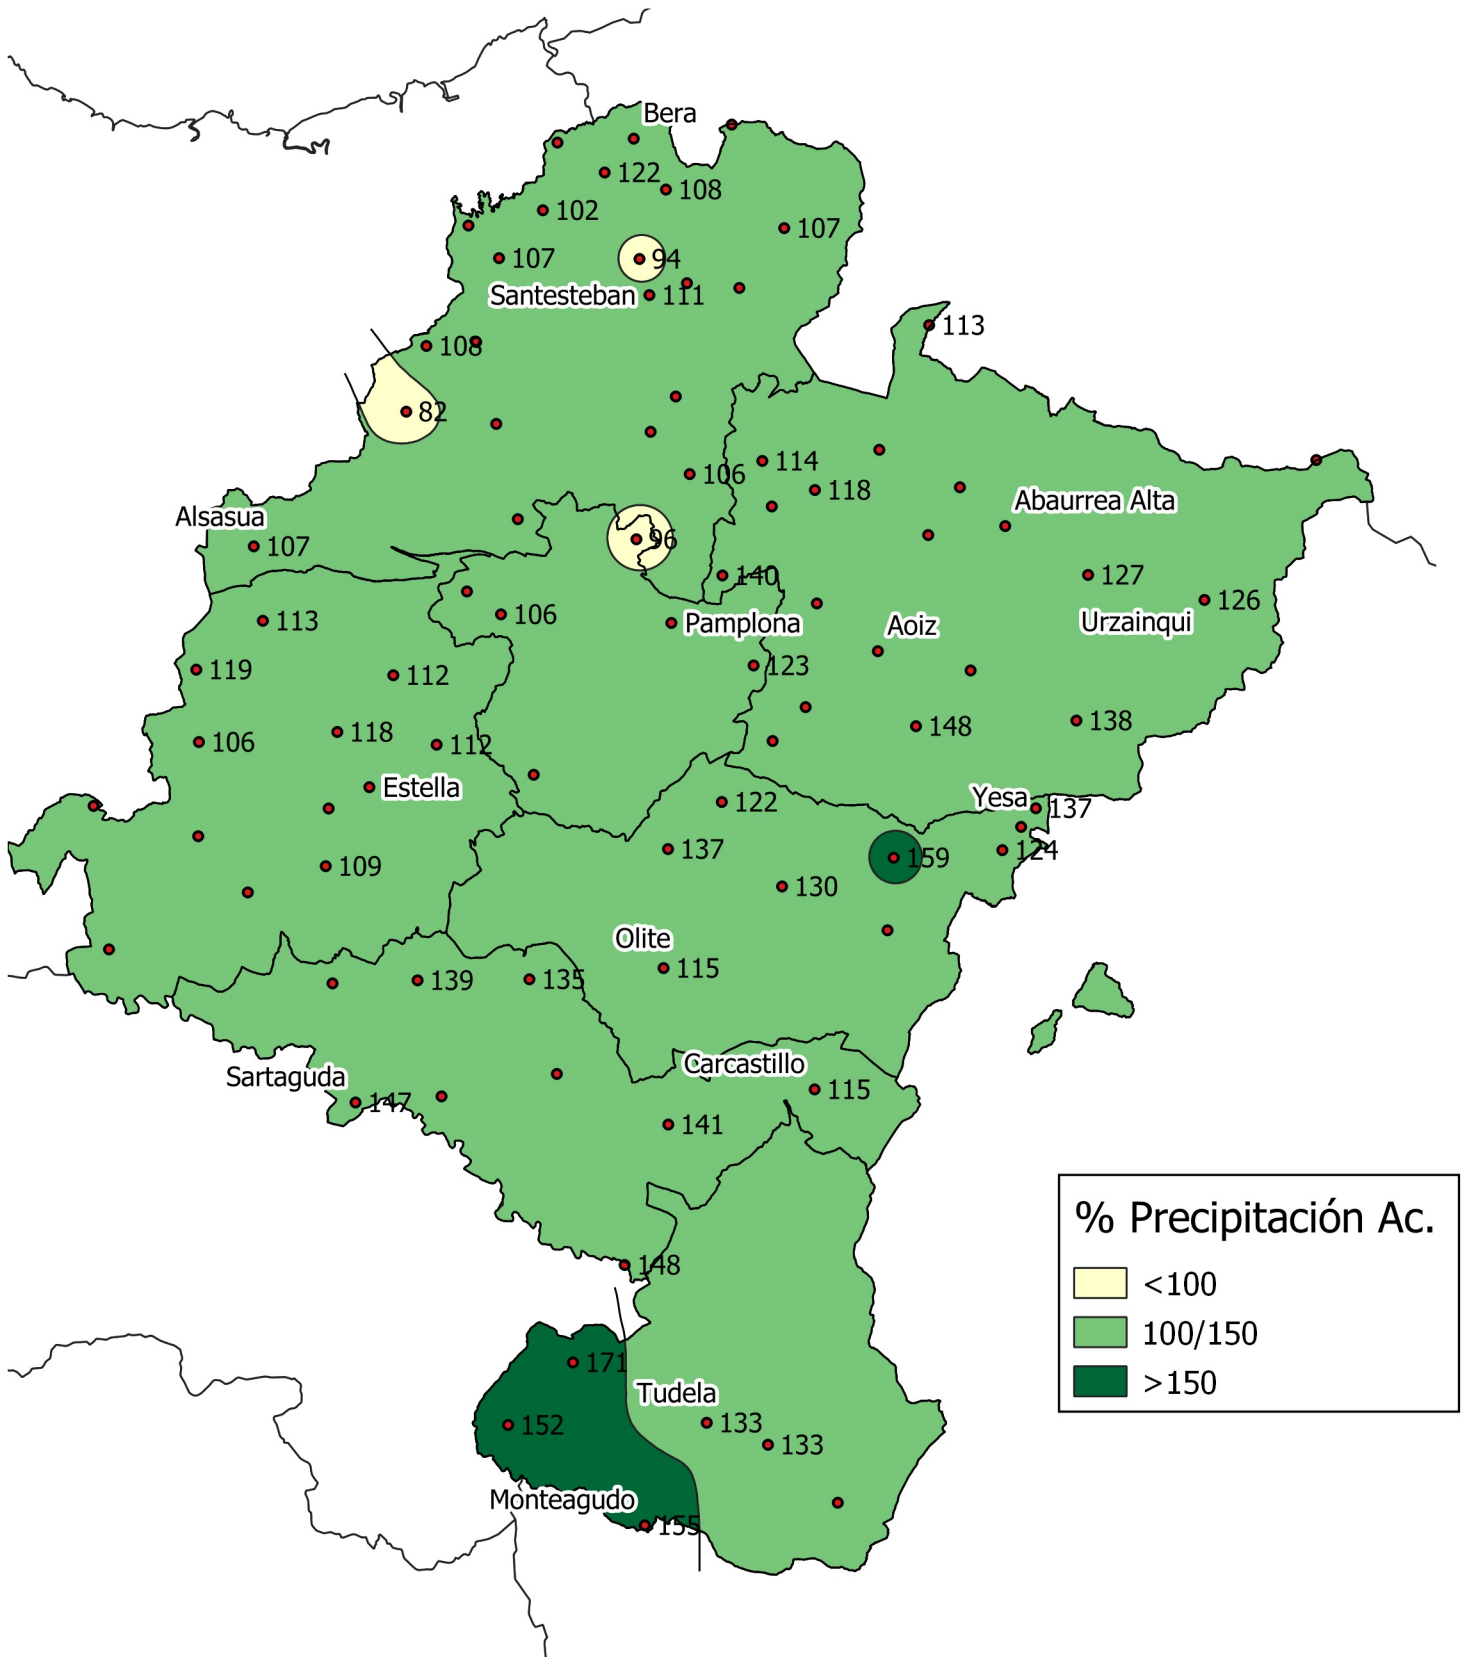

Porcentaje de precipitación acumulada respecto a la Media Histórica. Periodo desde el 1 de Septiembre de 2.019 hasta el 30 de Abril de 2.020.

0 10 20 30 km

1:800000

Gobierno de Navarra