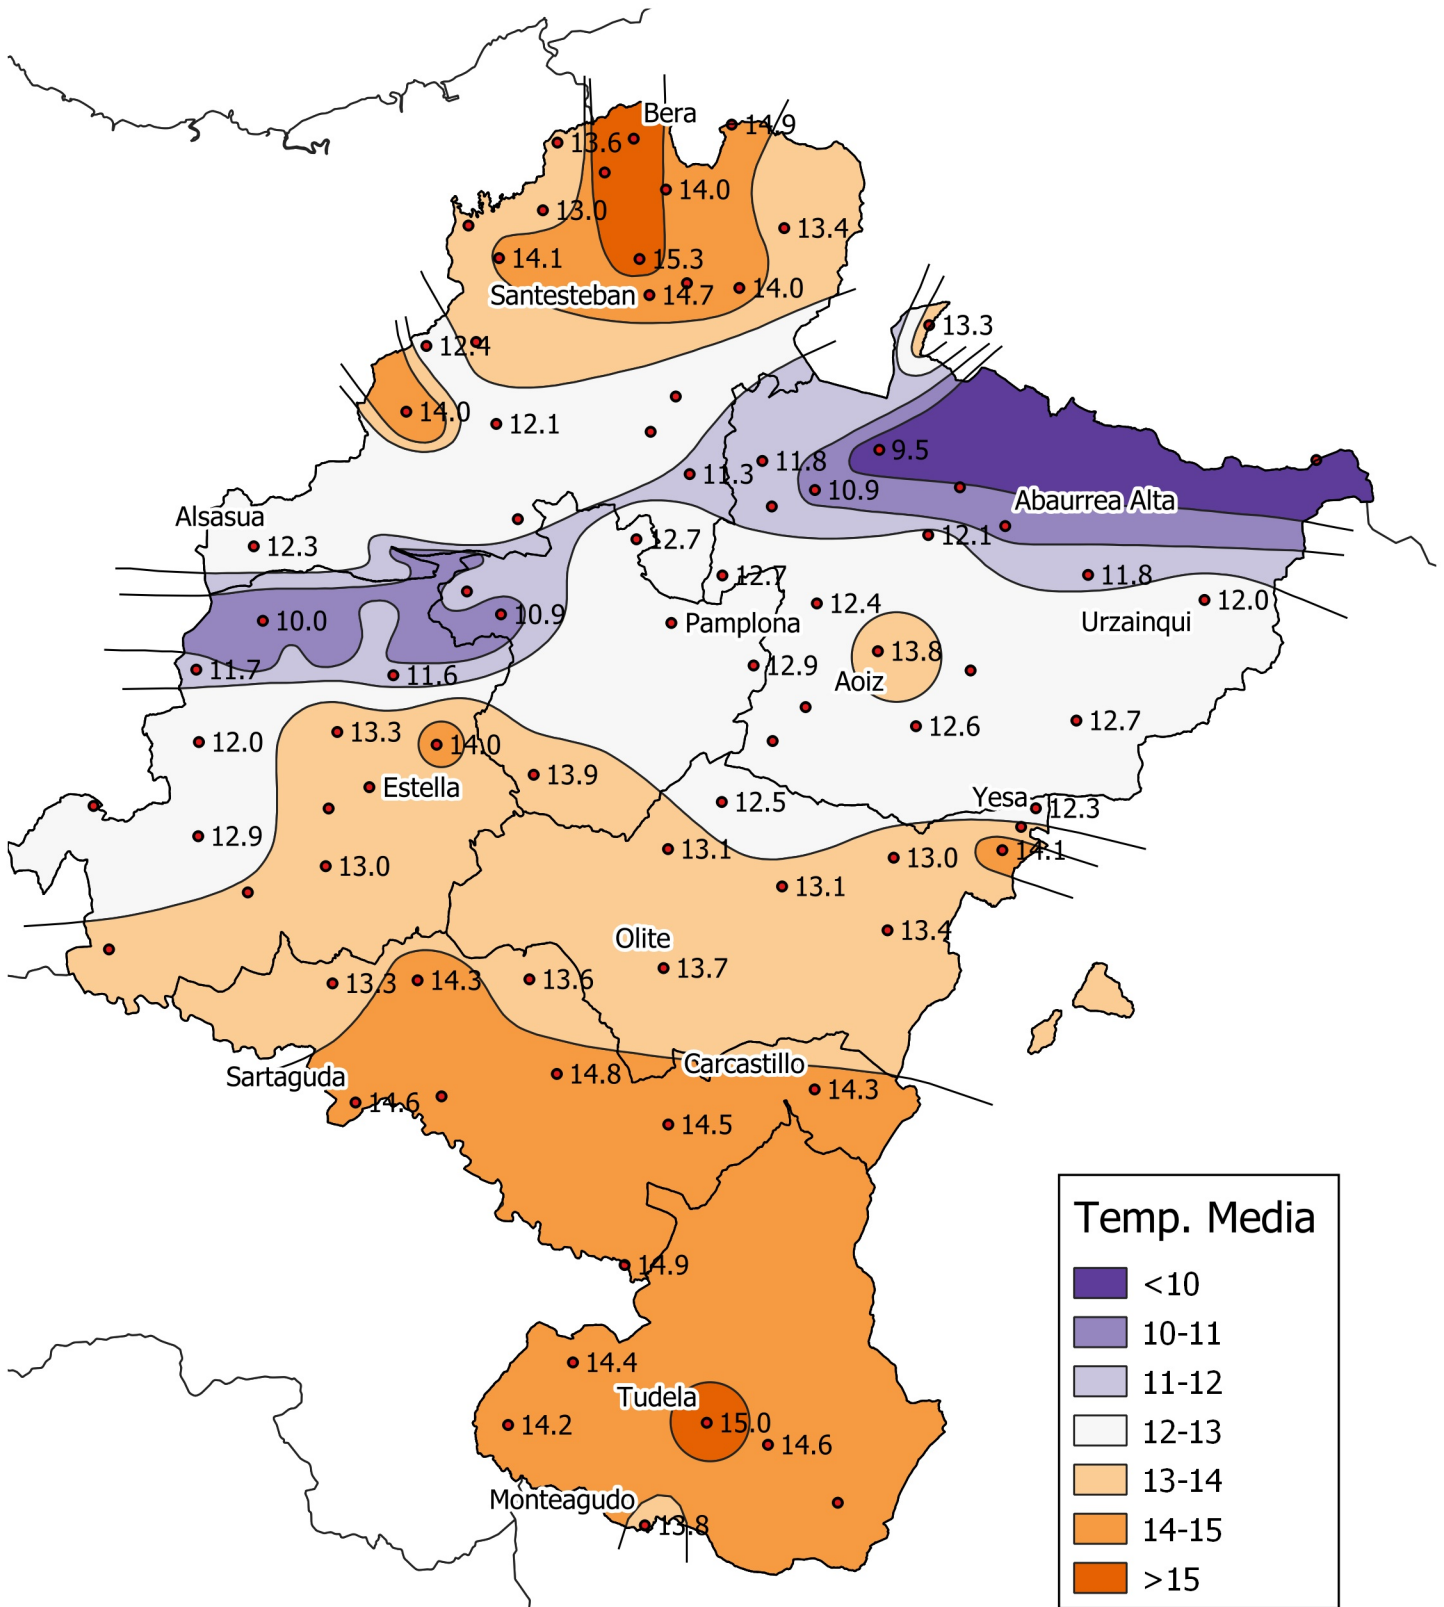

Temperatura Media (°C). Primavera 2.020

Temp. Media

0 10 20 30 km

1:800000

Gobierno de Navarra