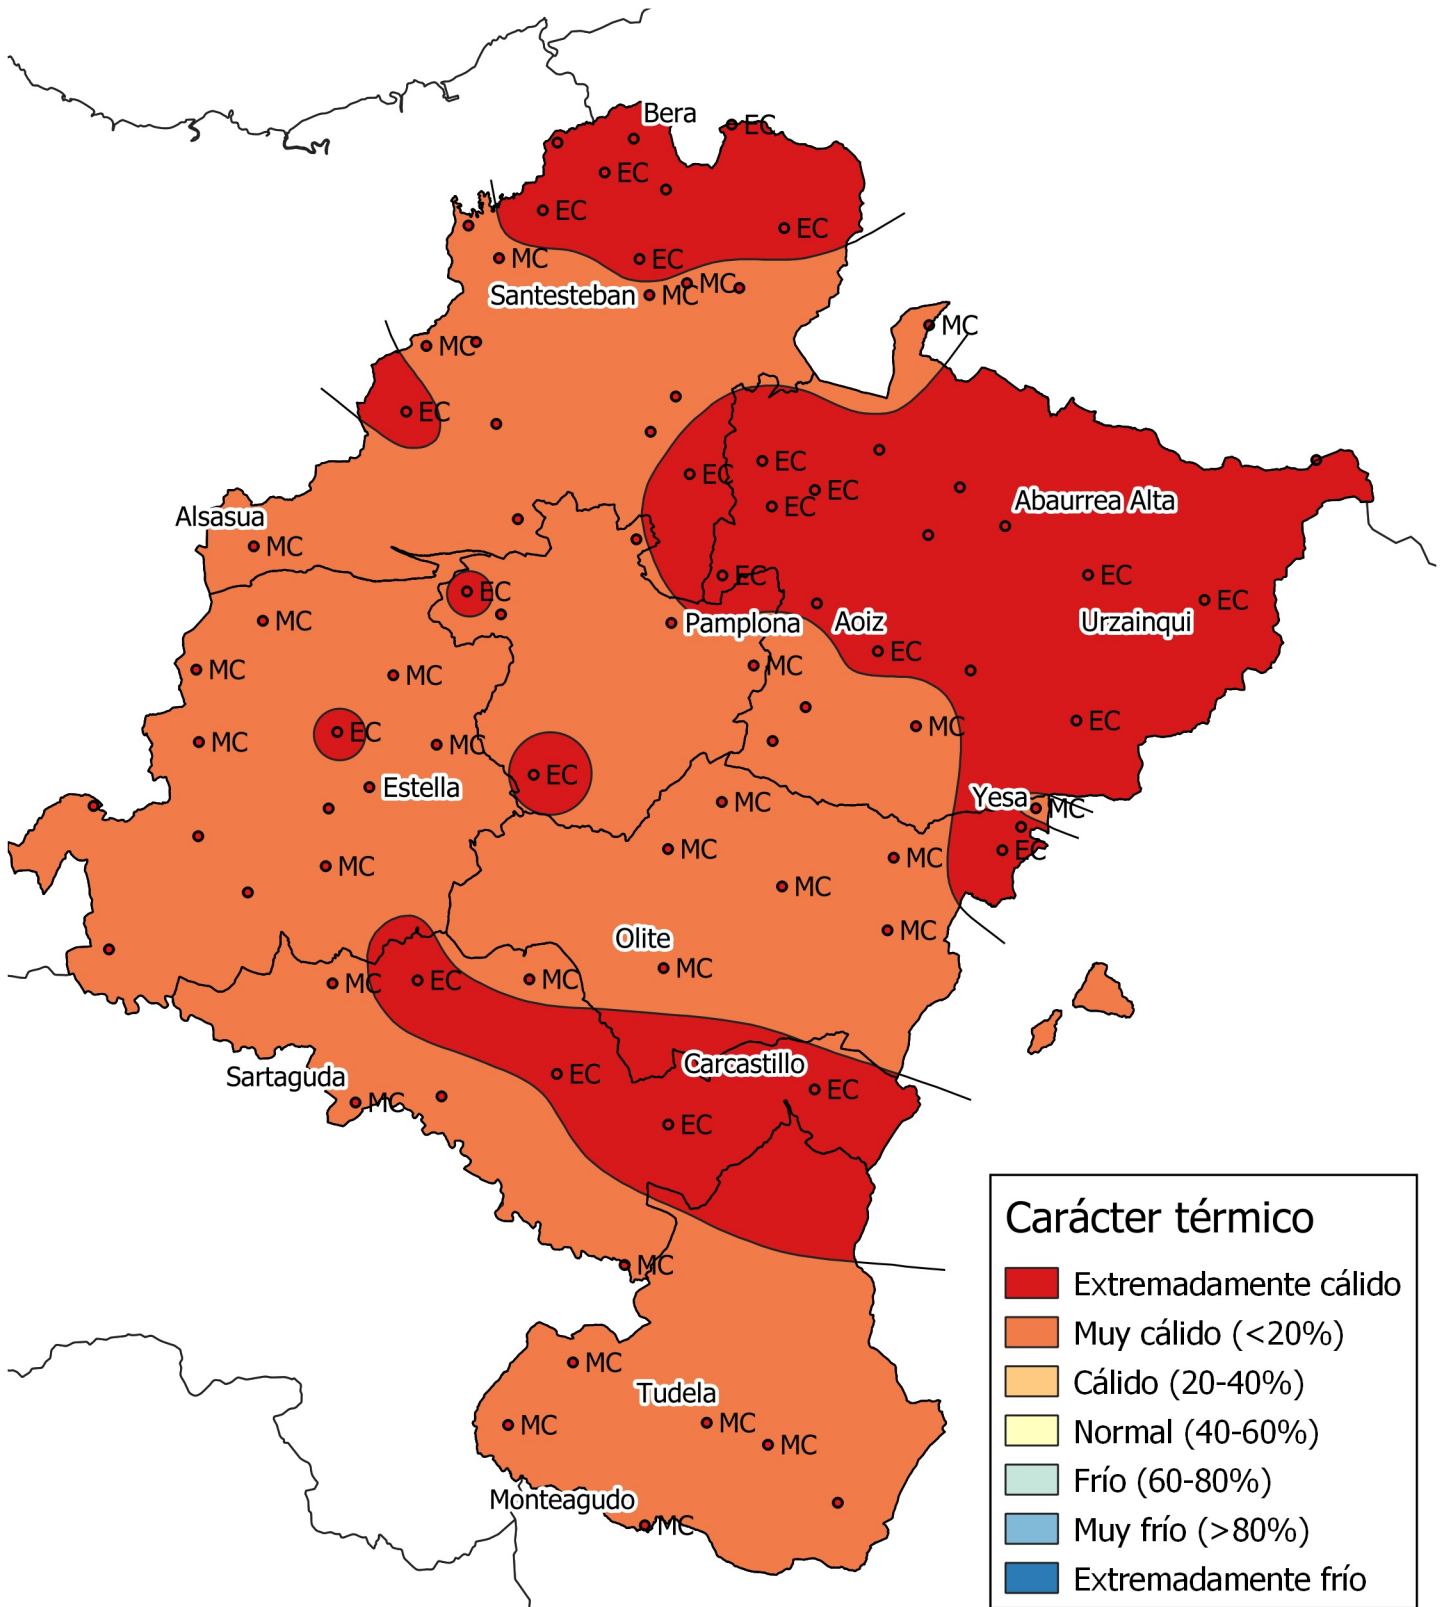

Análisis de frecuencias de temperatura. Primavera 2.020

0 10 20 30 km

1:800000

Gobierno de Navarra