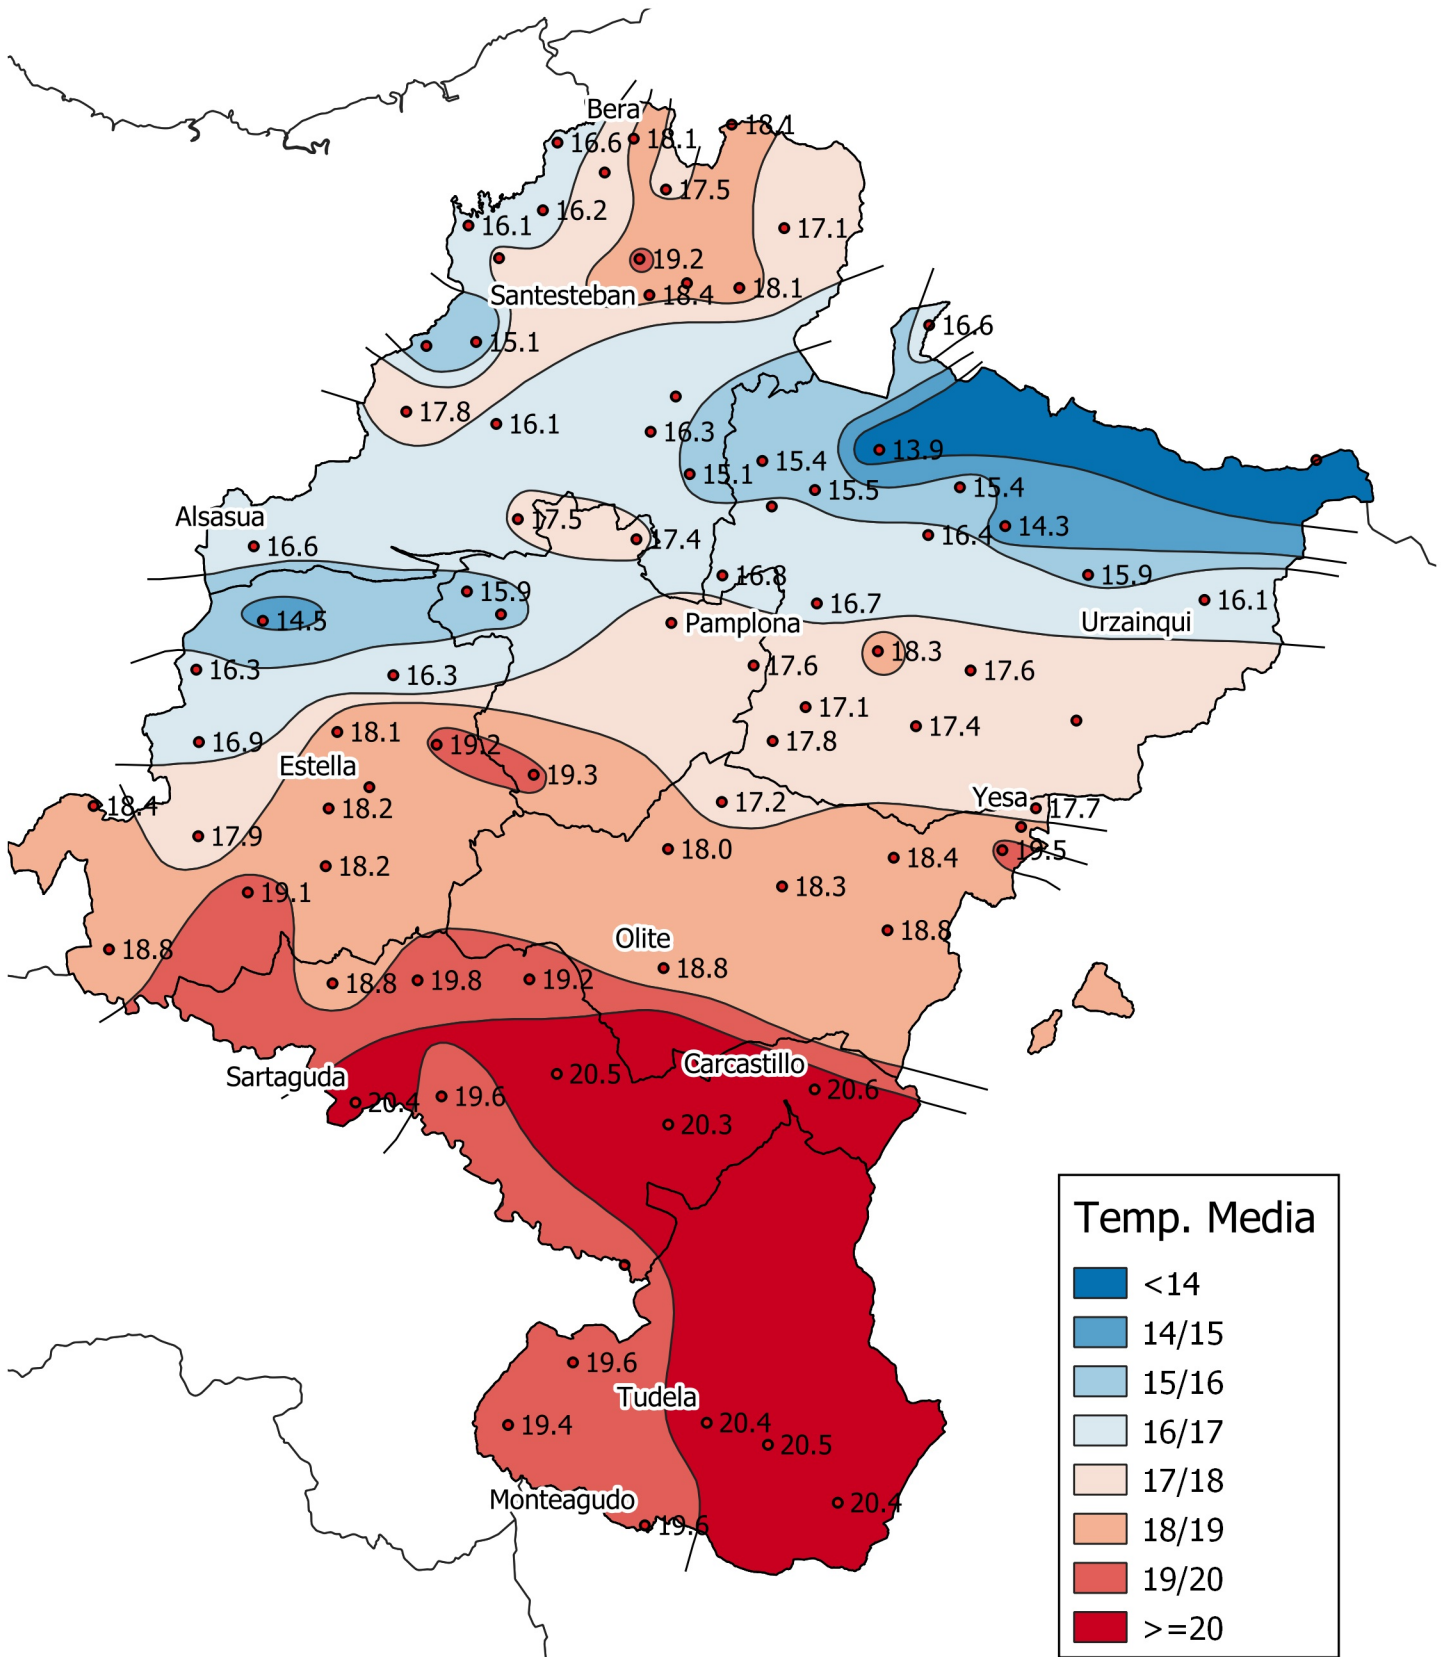

# Temperatura Media (°C). Junio 2.020

0 10 20 30 km

1:800000

Gobierno de Navarra