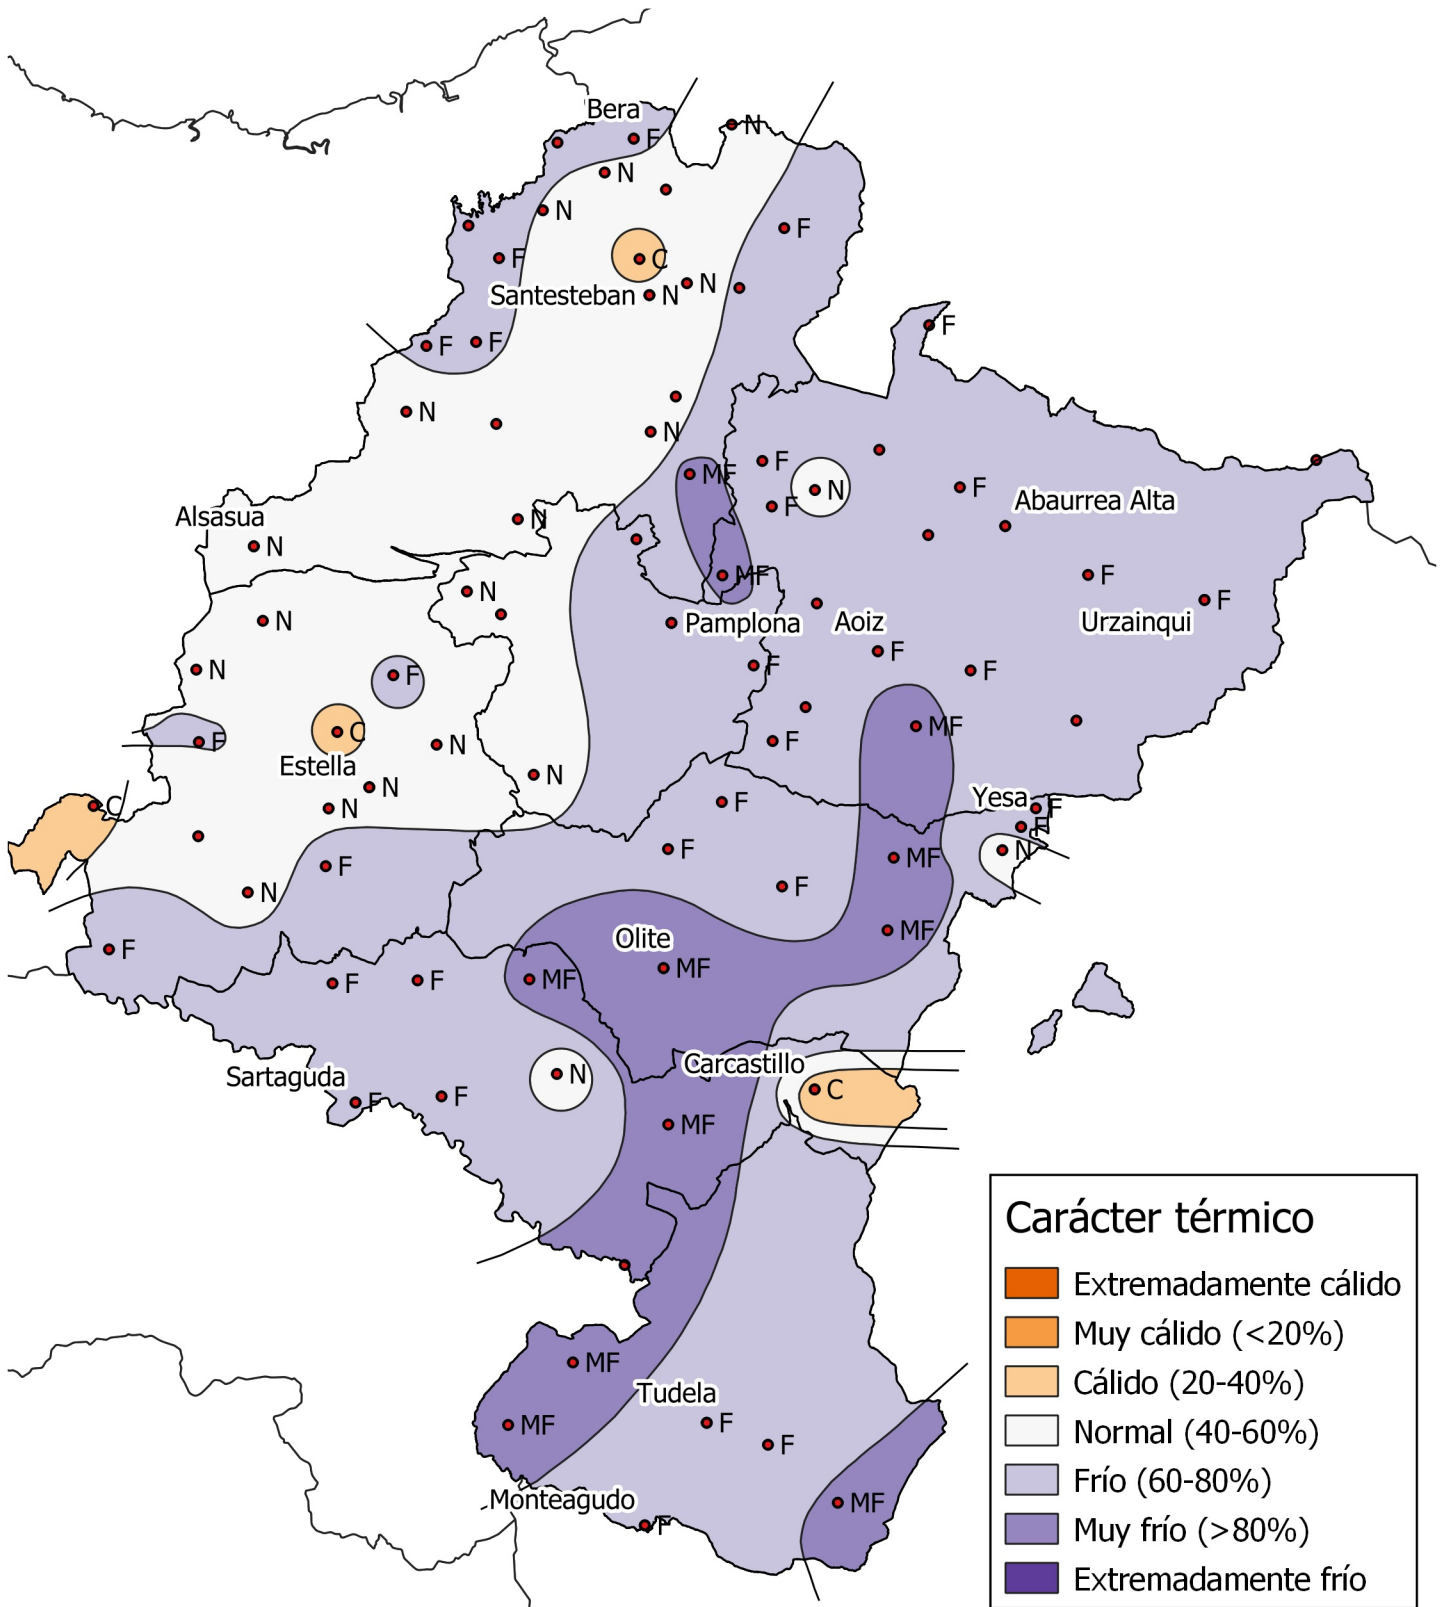

# Análisis de frecuencias de temperatura. Junio 2.020

0 10 20 30 km

1:800000

Gobierno de Navarra