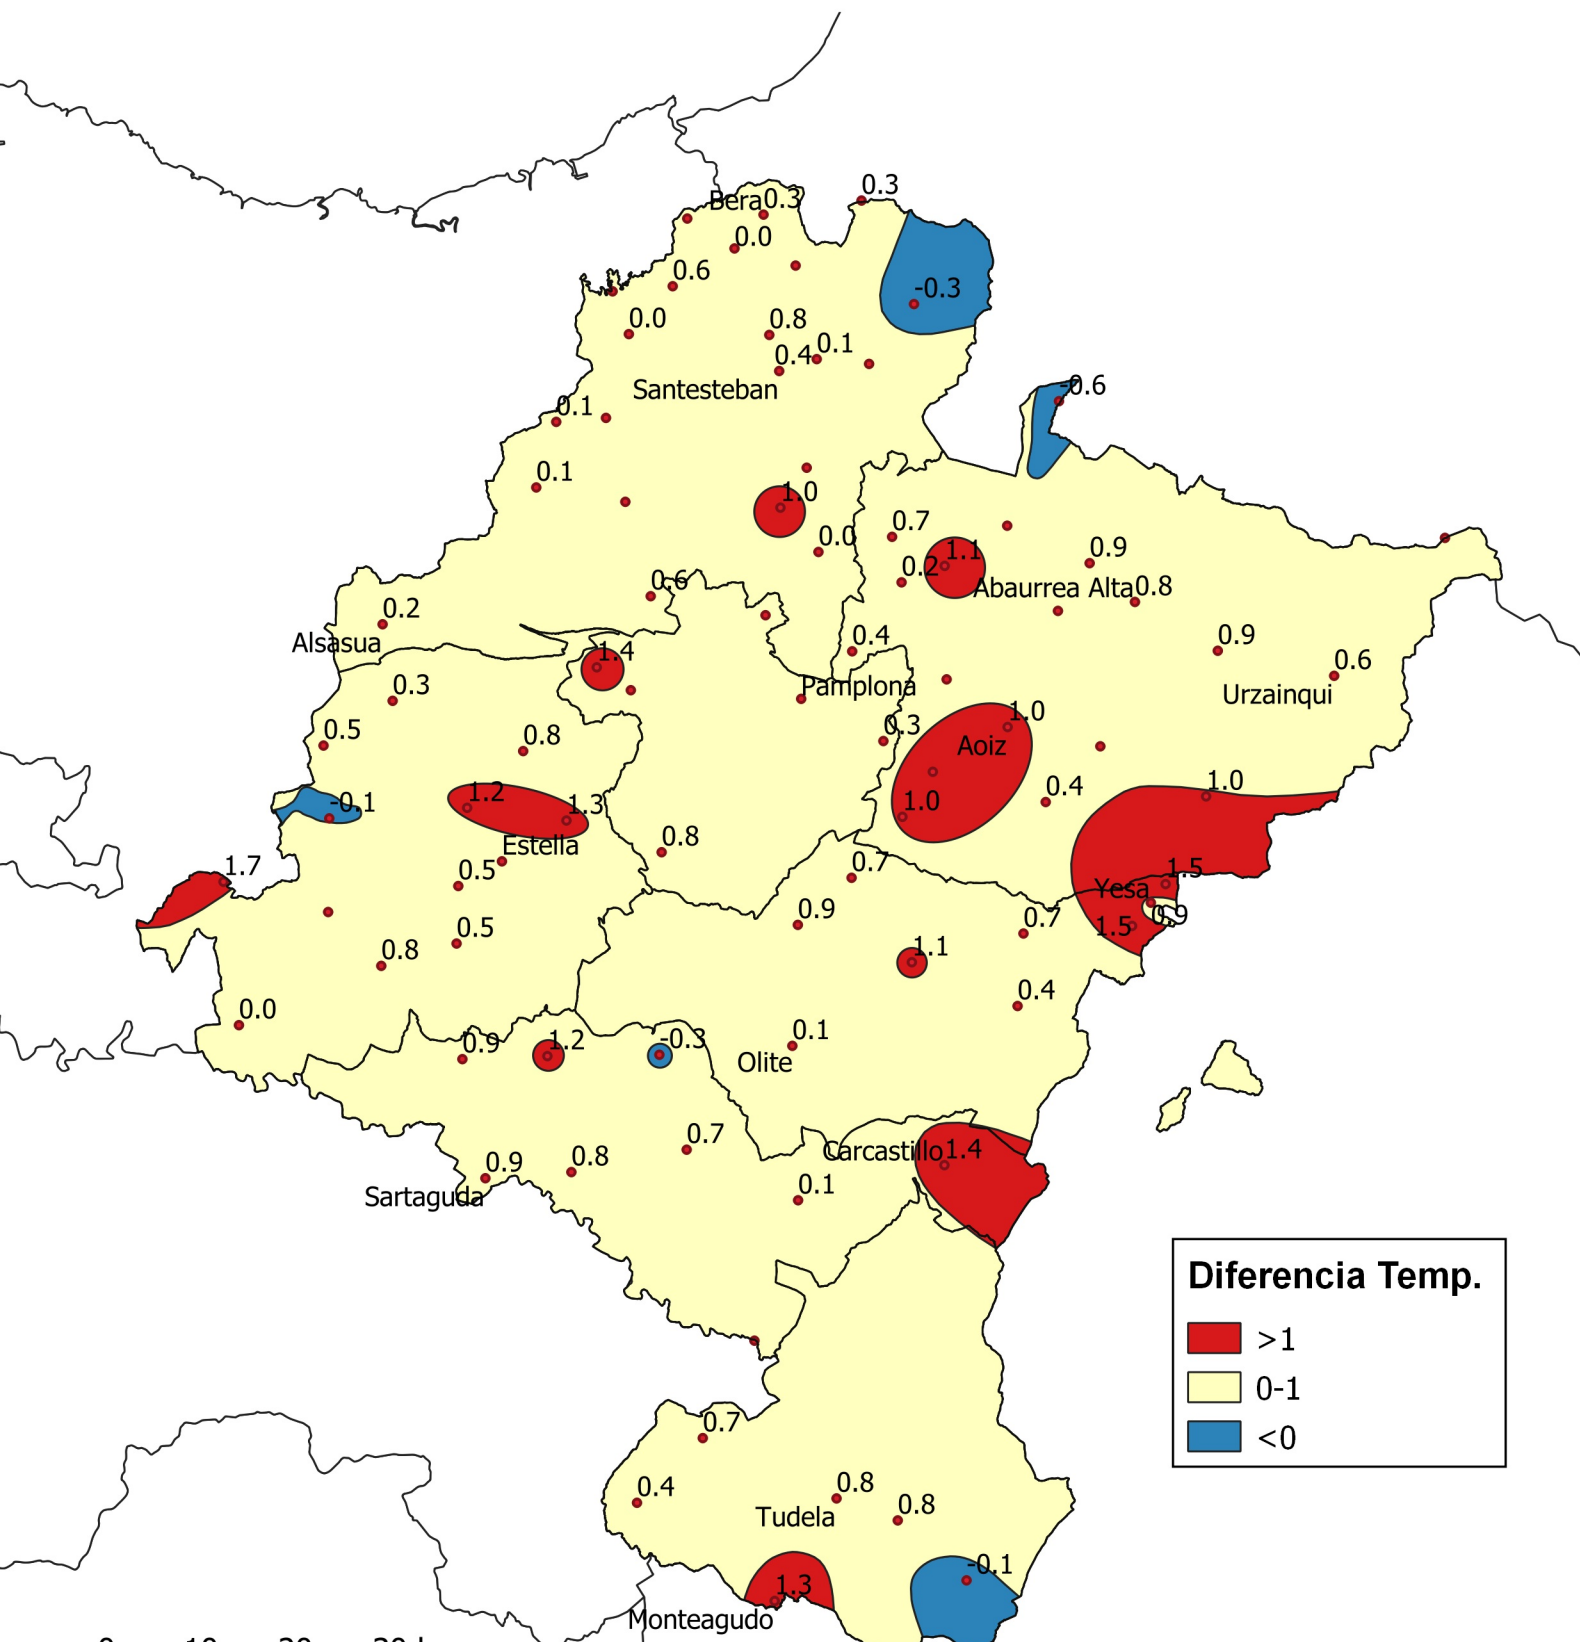

Diferencia de Temperatura Media (°C) con respecto a la Media Histórica. Julio 2.020.

1:800000

Gobierno de Navarra