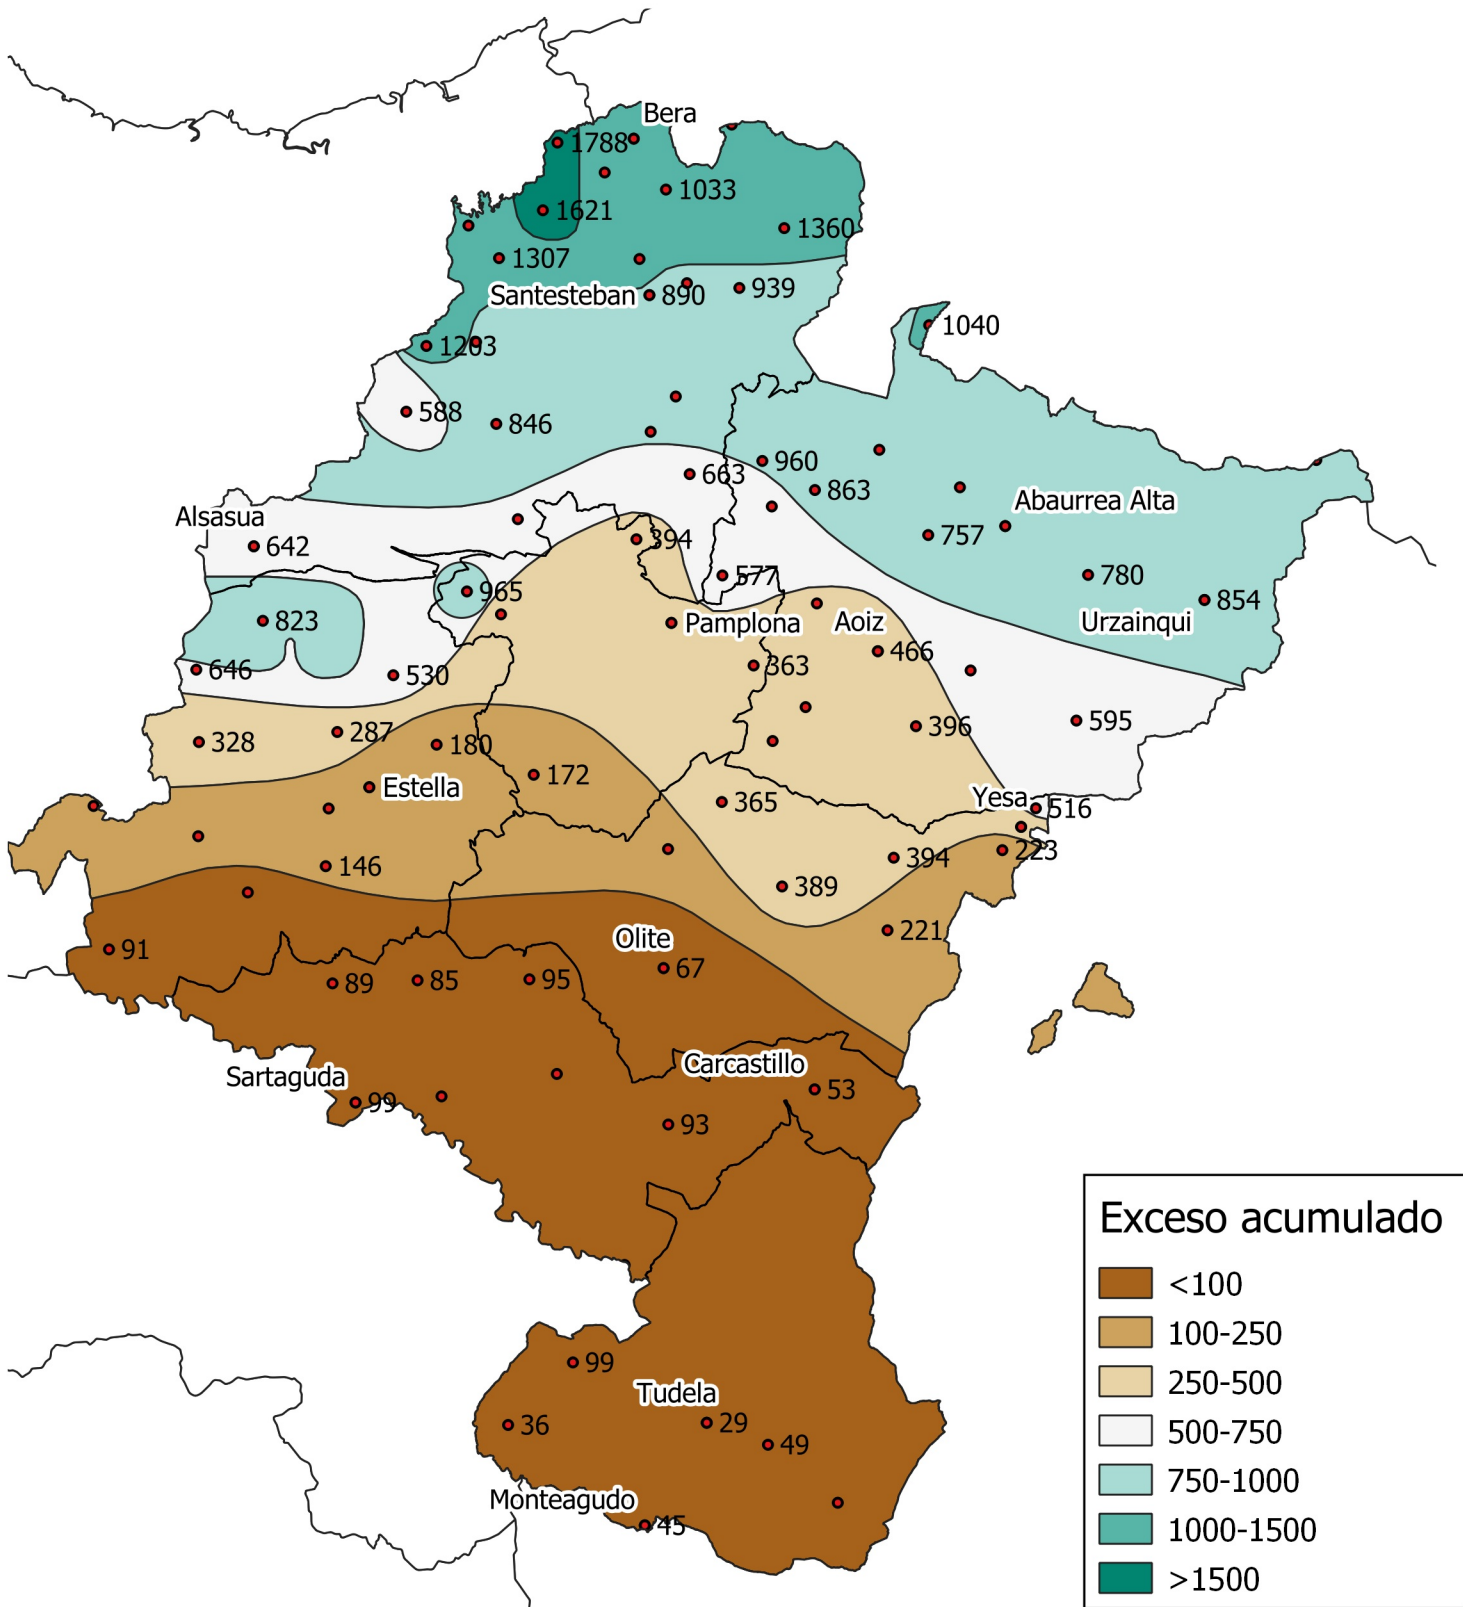

Exceso acumulado (en mm.). Año agrícola 2.019-2.020

0 10 20 30 km
1:800000

Gobierno de Navarra