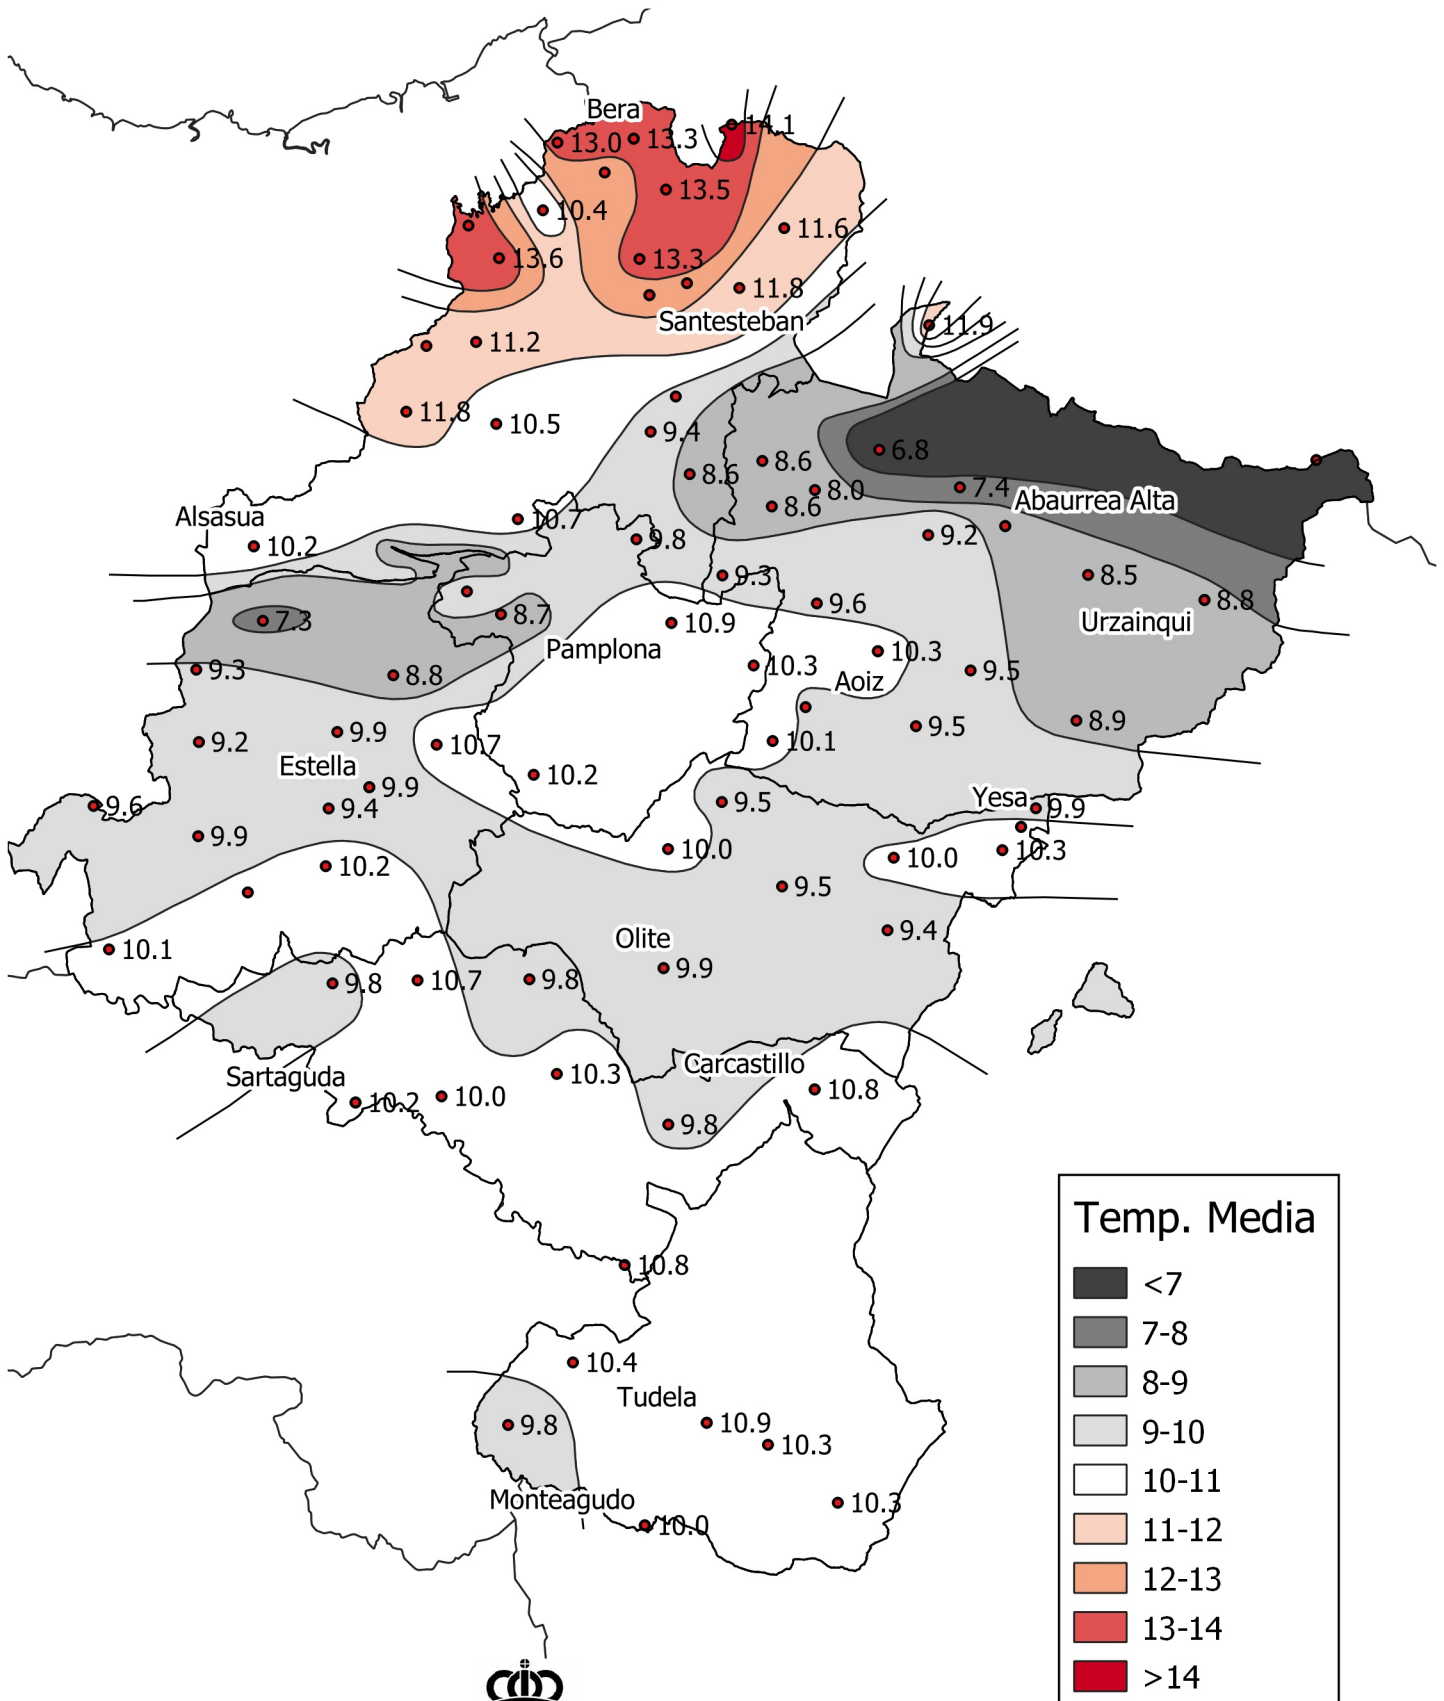

# Temperatura Media (°C). Noviembre 2020

0 10 20 30 km  
1:800000

Gobierno de Navarra