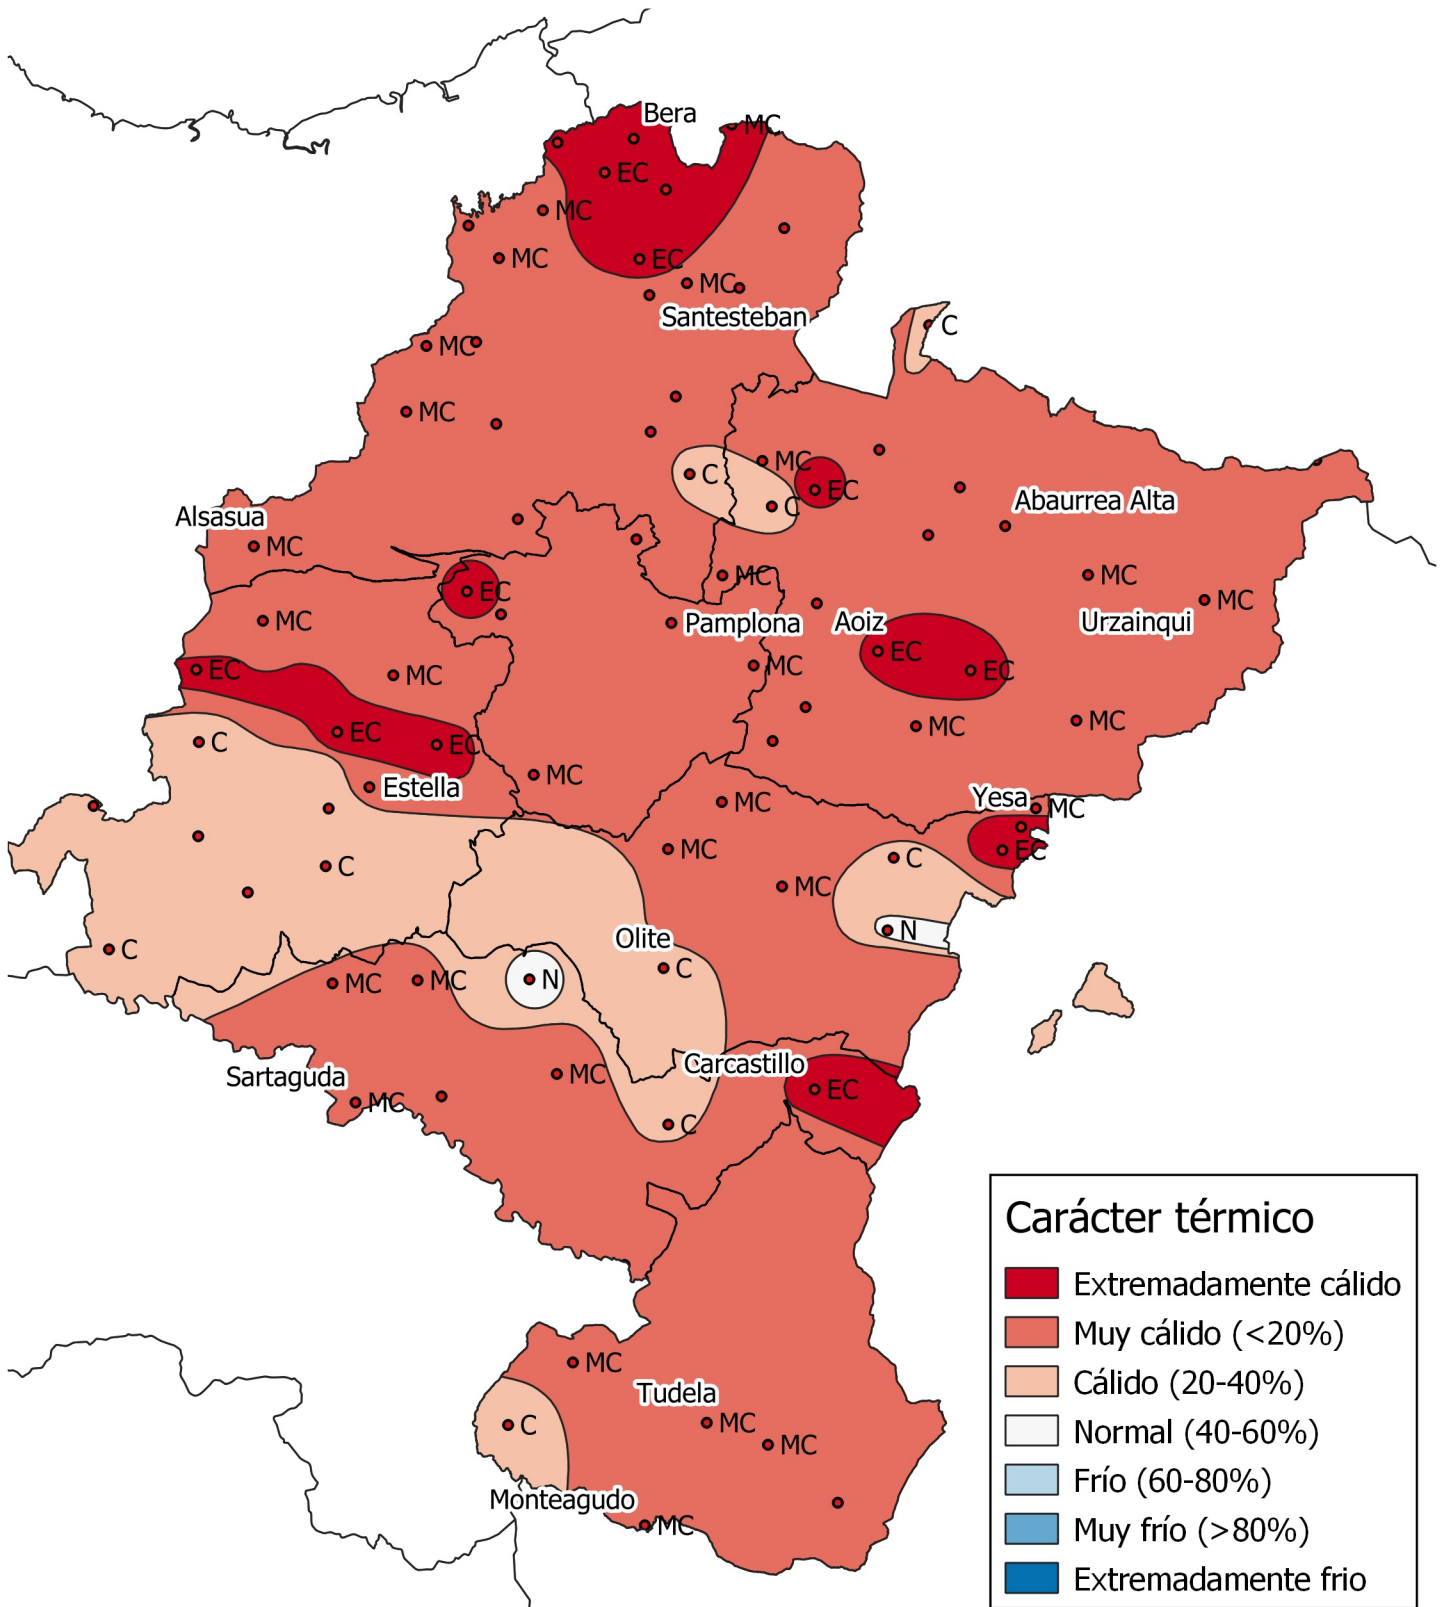

Análisis de frecuencias de temperatura. Año 2020

0 10 20 30 km
1:800000

Gobierno de Navarra