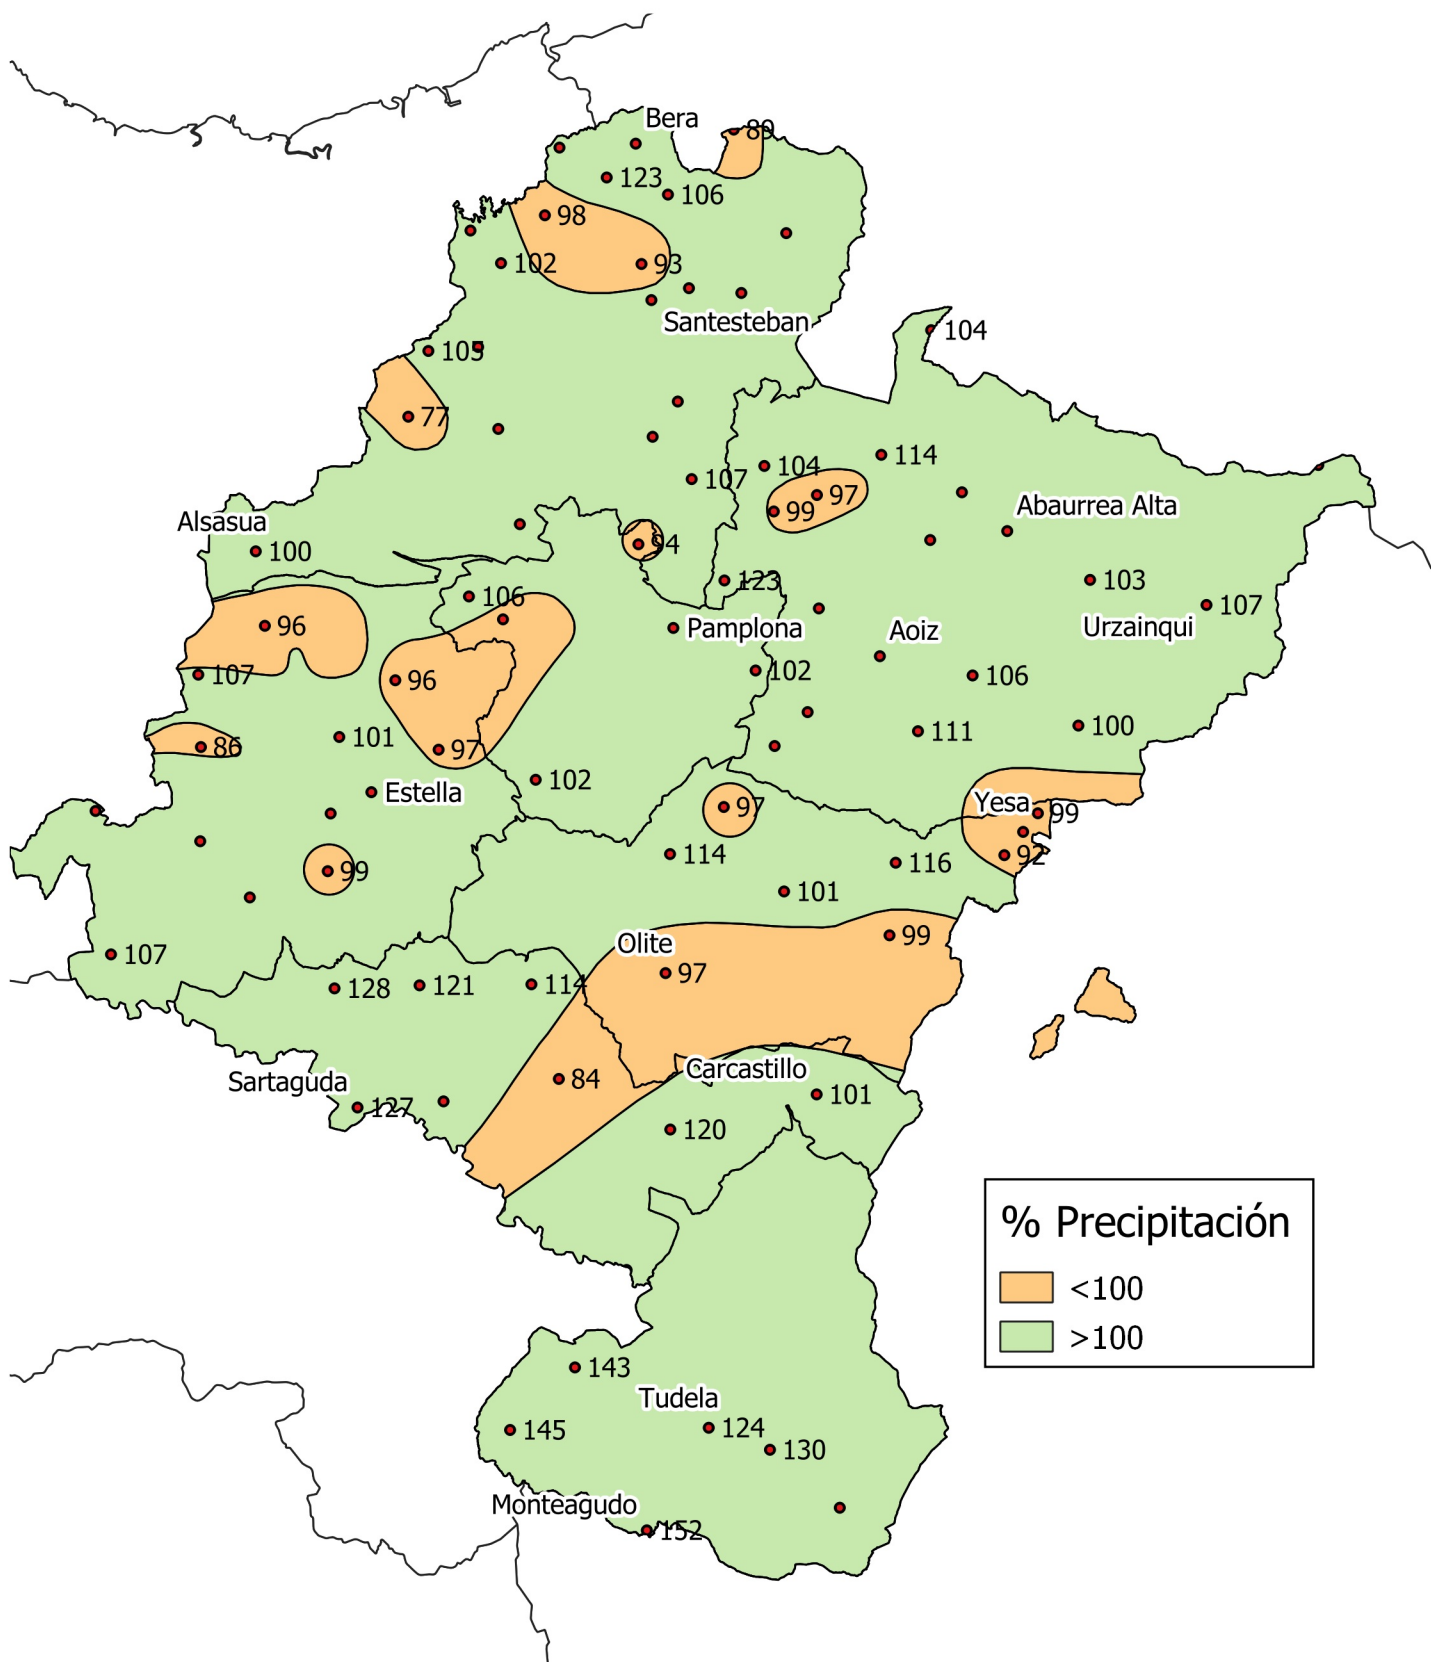

Porcentaje de precipitación respecto a la Media Histórica. Año 2020

Gobierno de Navarra