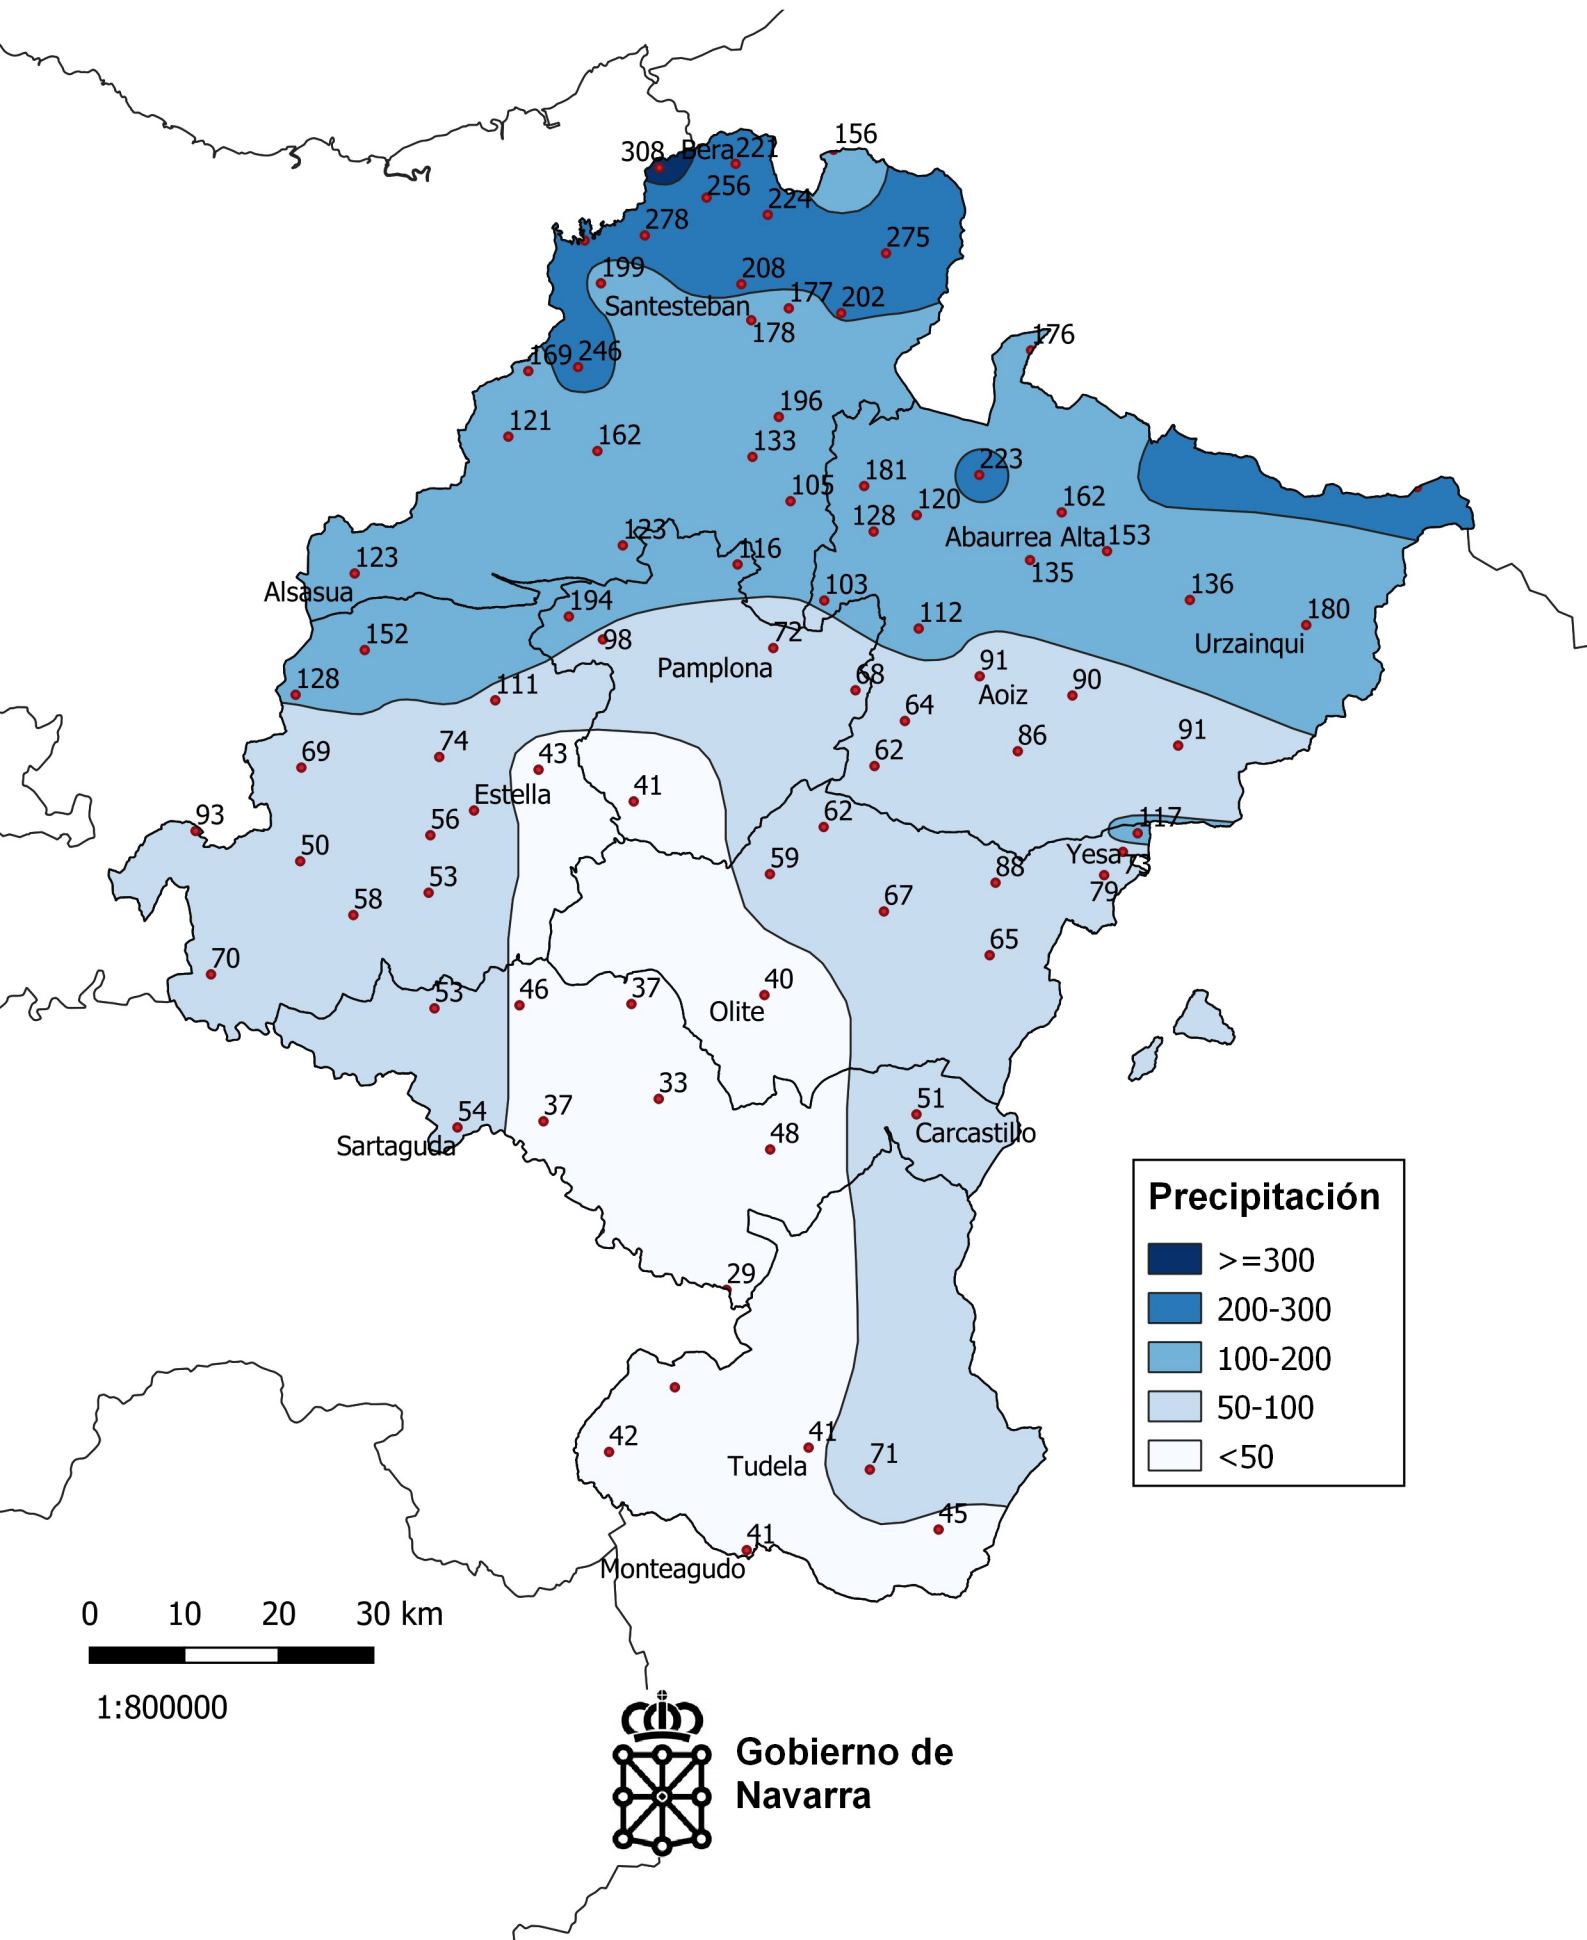

# Precipitación (en mm.). Enero 2021.

0 10 20 30 km

1:800000

Gobierno de Navarra