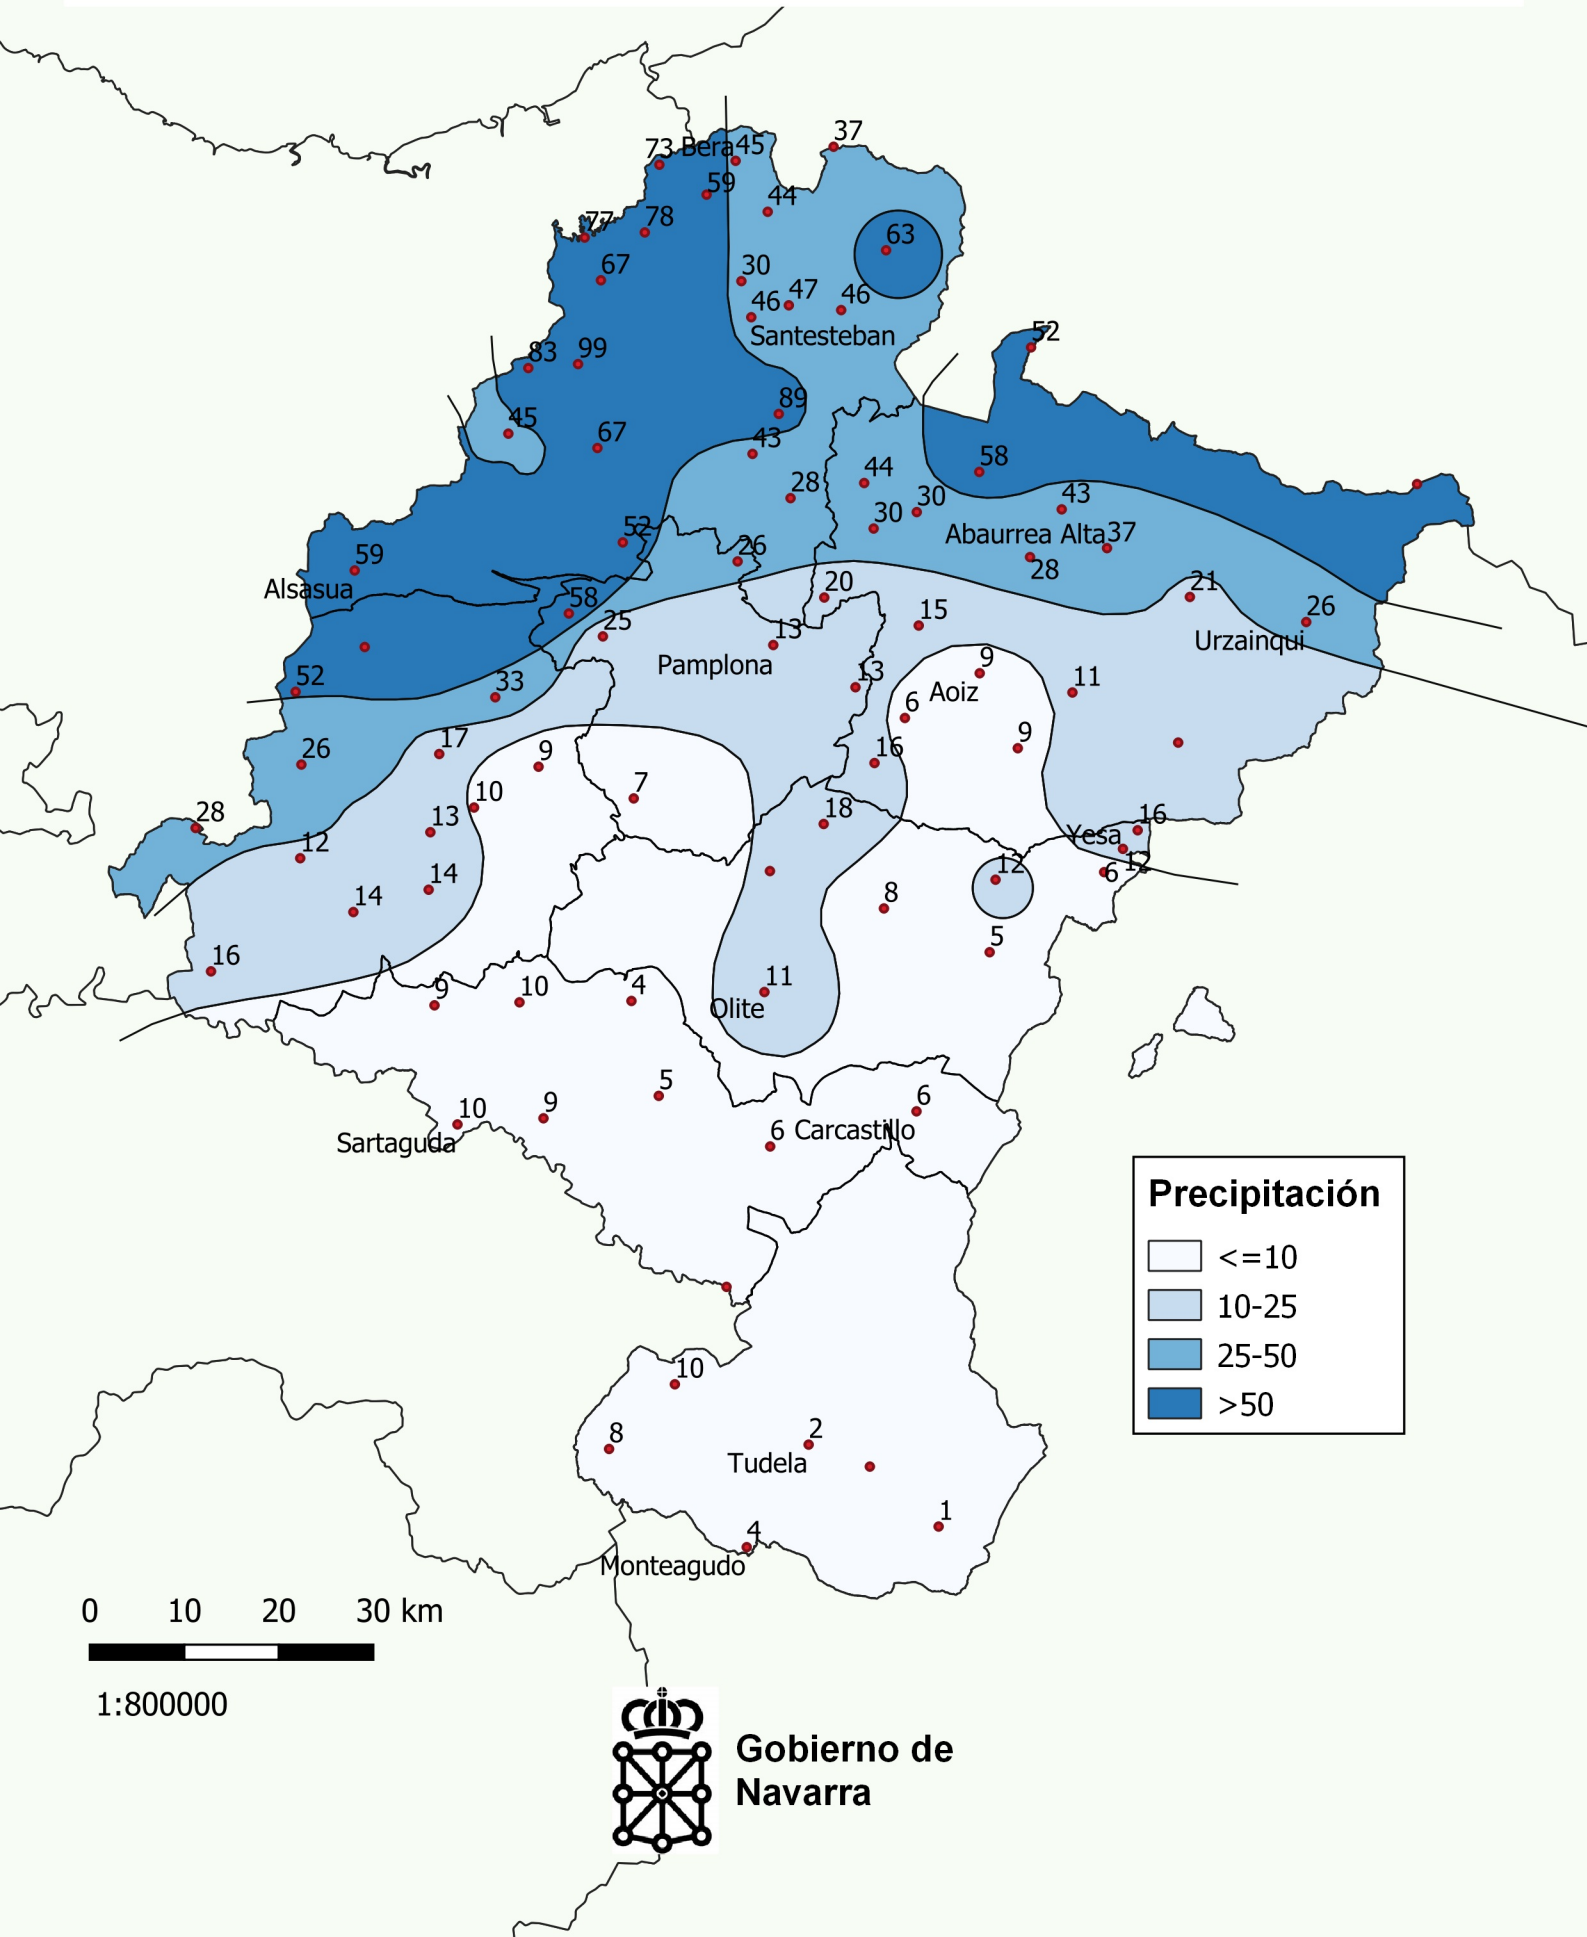

Precipitación (en mm.). Marzo 2021

0 10 20 30 km

1:800000

Gobierno de Navarra