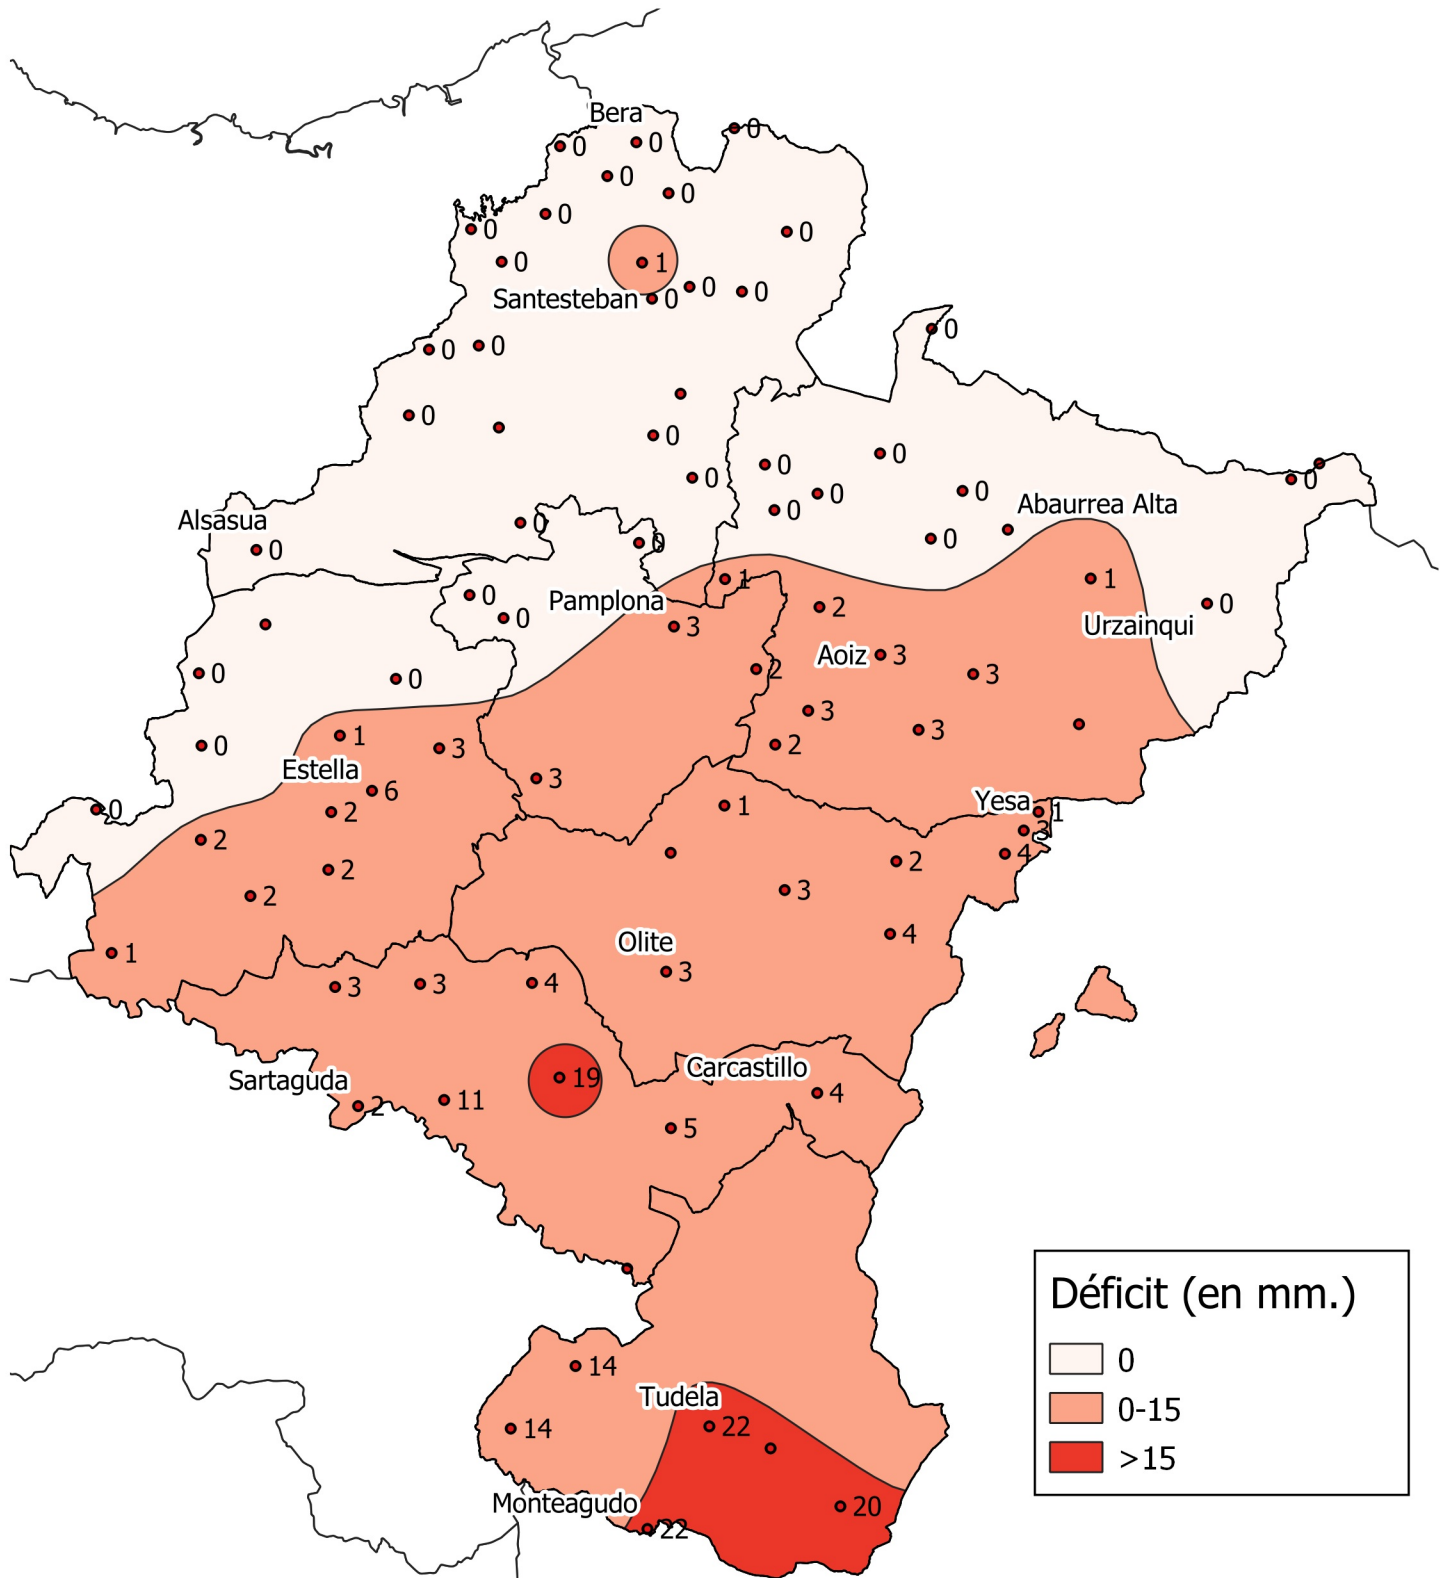

Déficit (en mm.). Marzo 2021

0 10 20 30 km

1:800000

Gobierno de Navarra