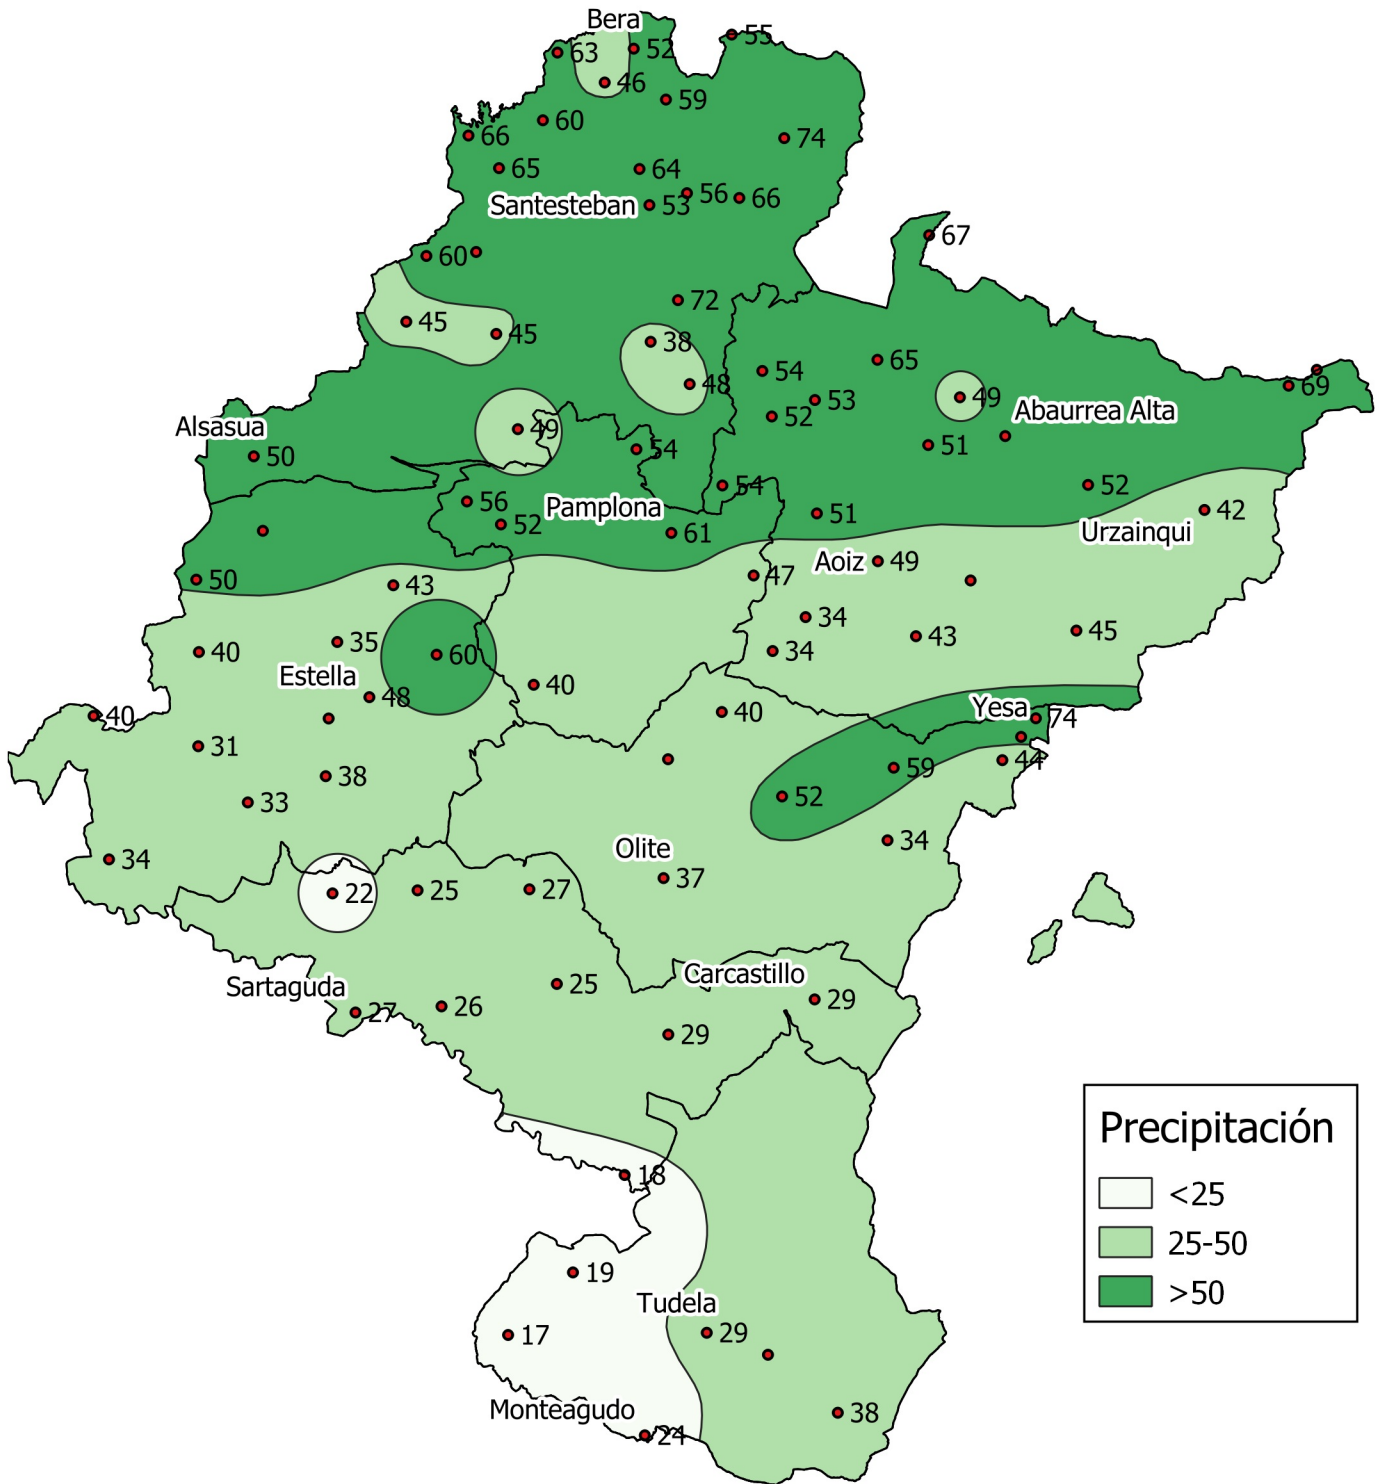

Precipitación (en mm.). Abril 2021

Gobierno de Navarra