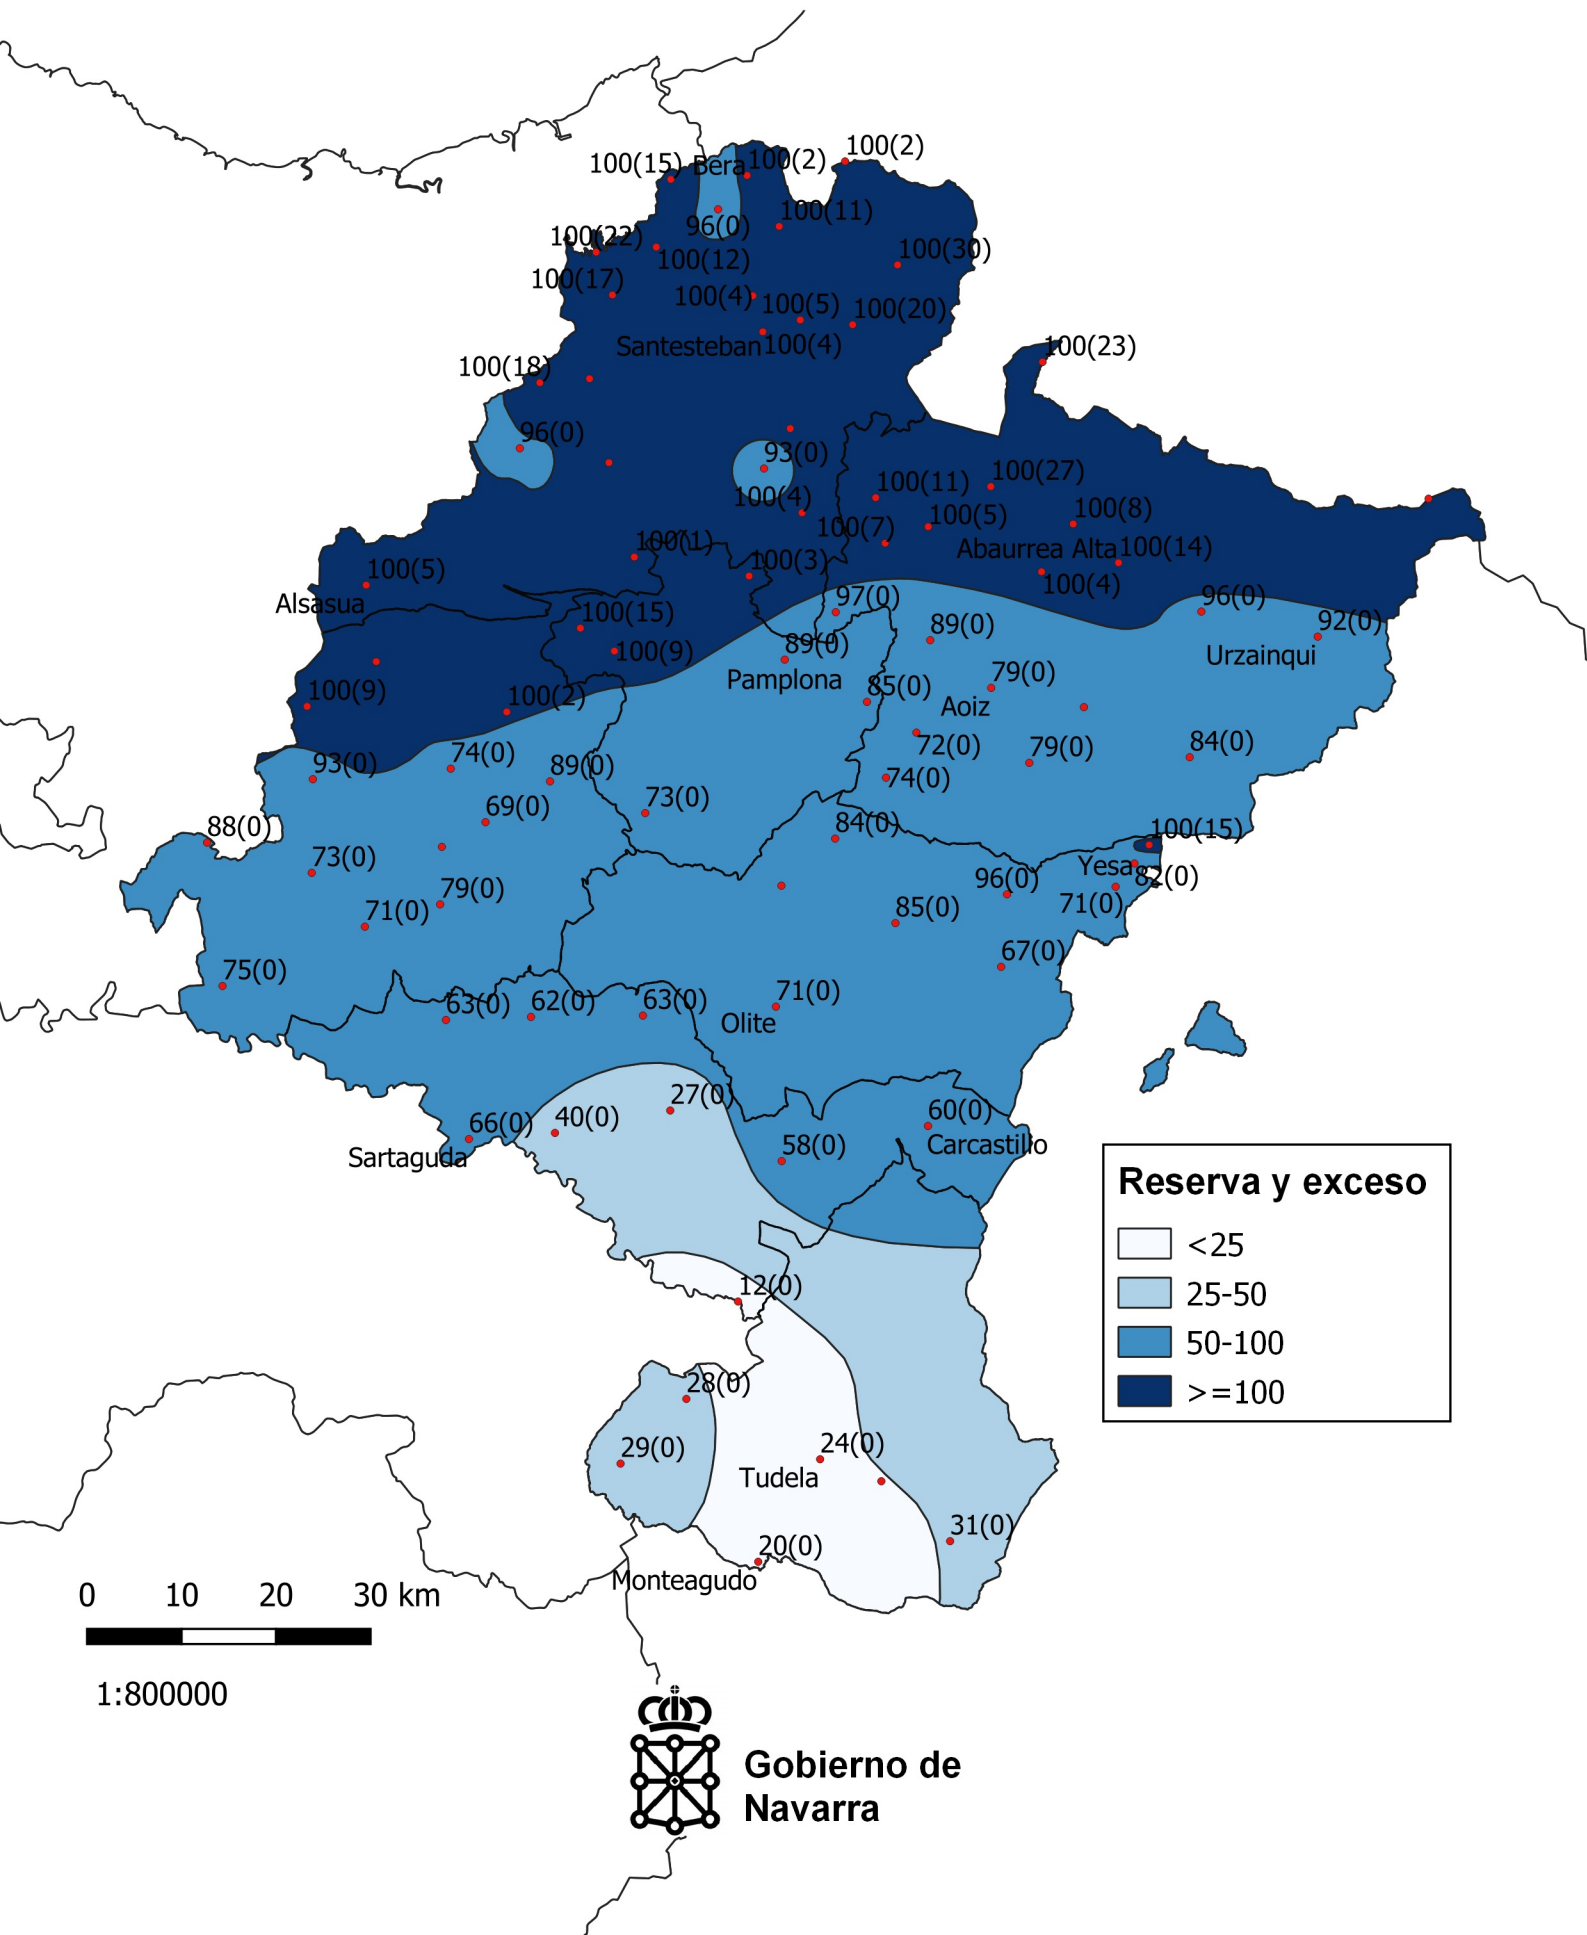

Reserva en el suelo y exceso (en mm.) al final de Abril de 2021.

0 10 20 30 km

1:800000

Gobierno de Navarra