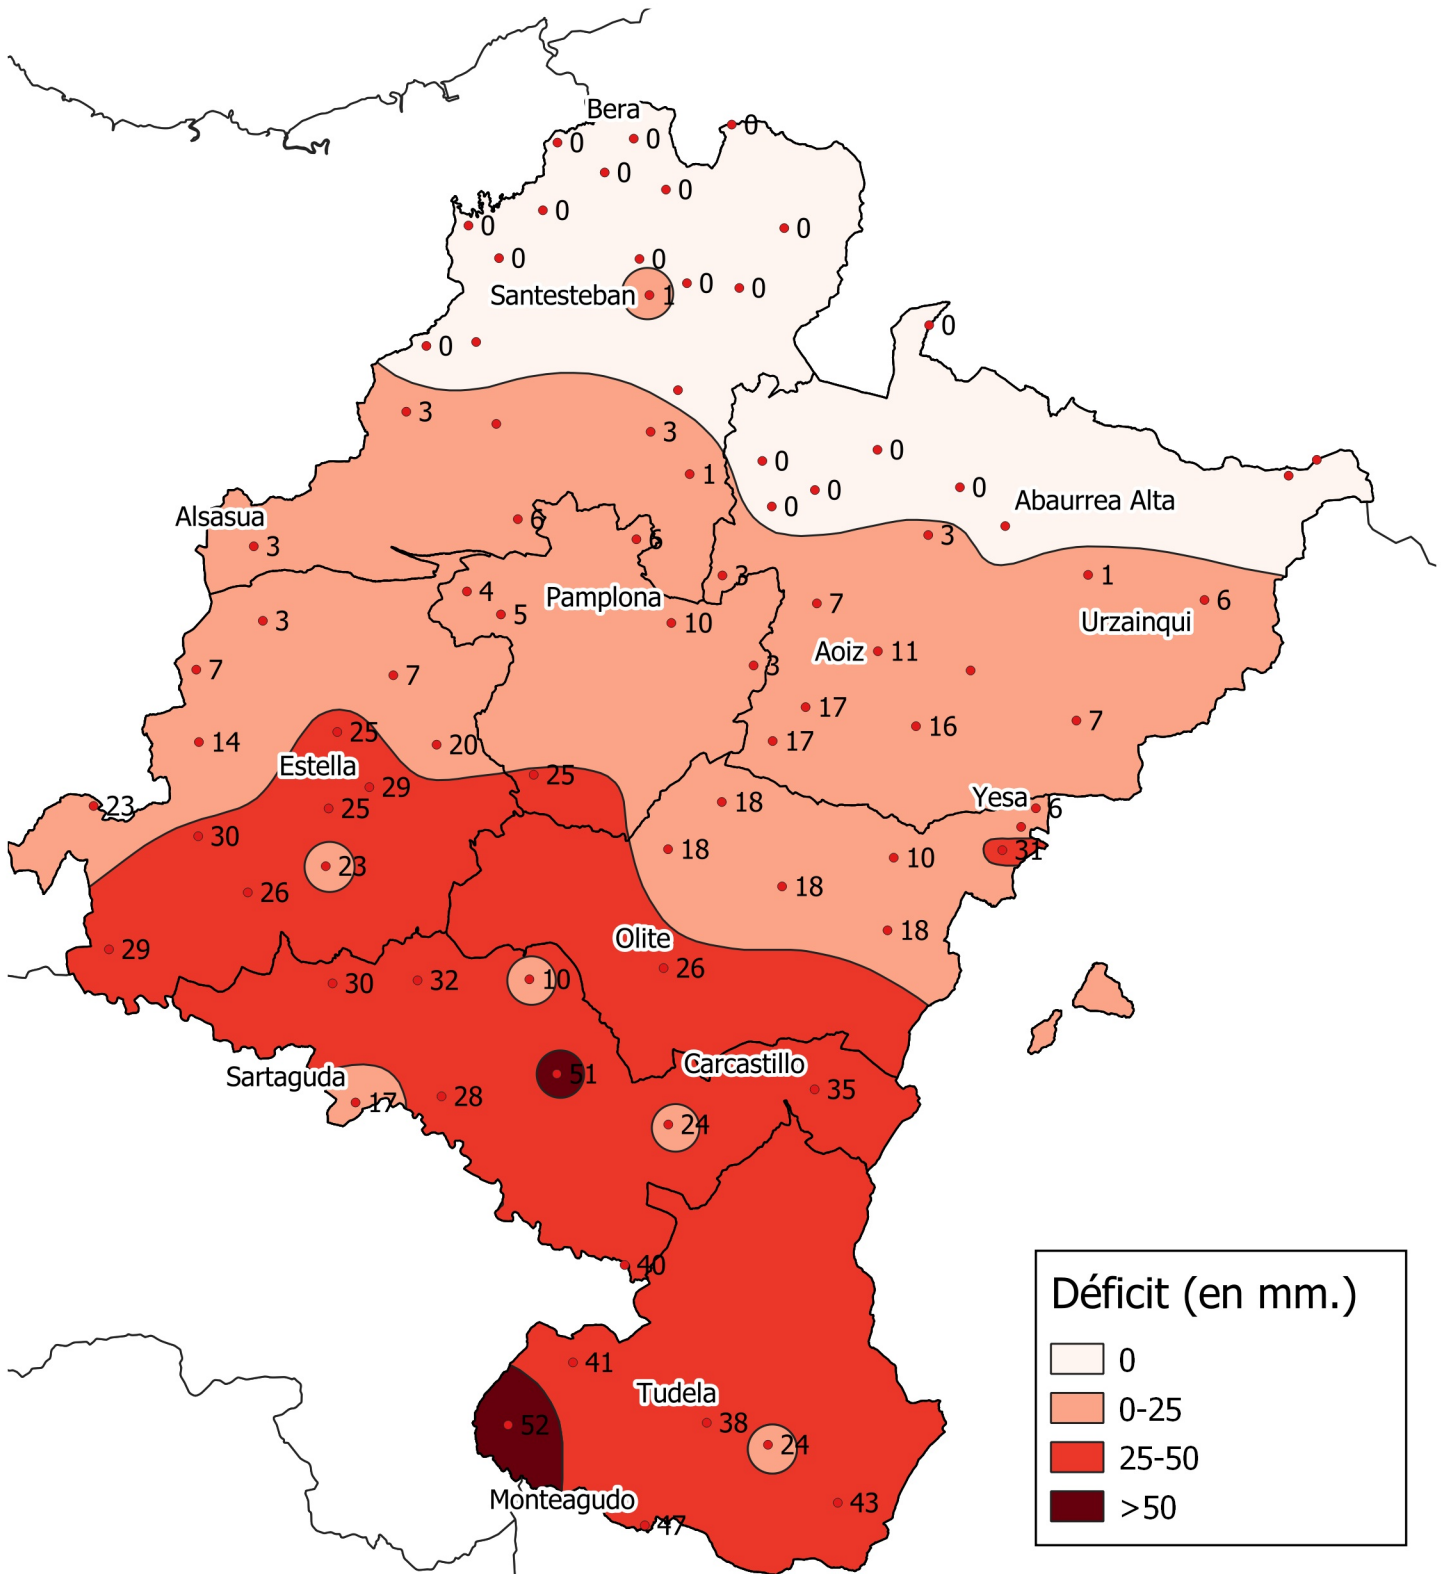

Déficit (en mm.). Mayo 2021

0 10 20 30 km

1:800000

Gobierno de Navarra