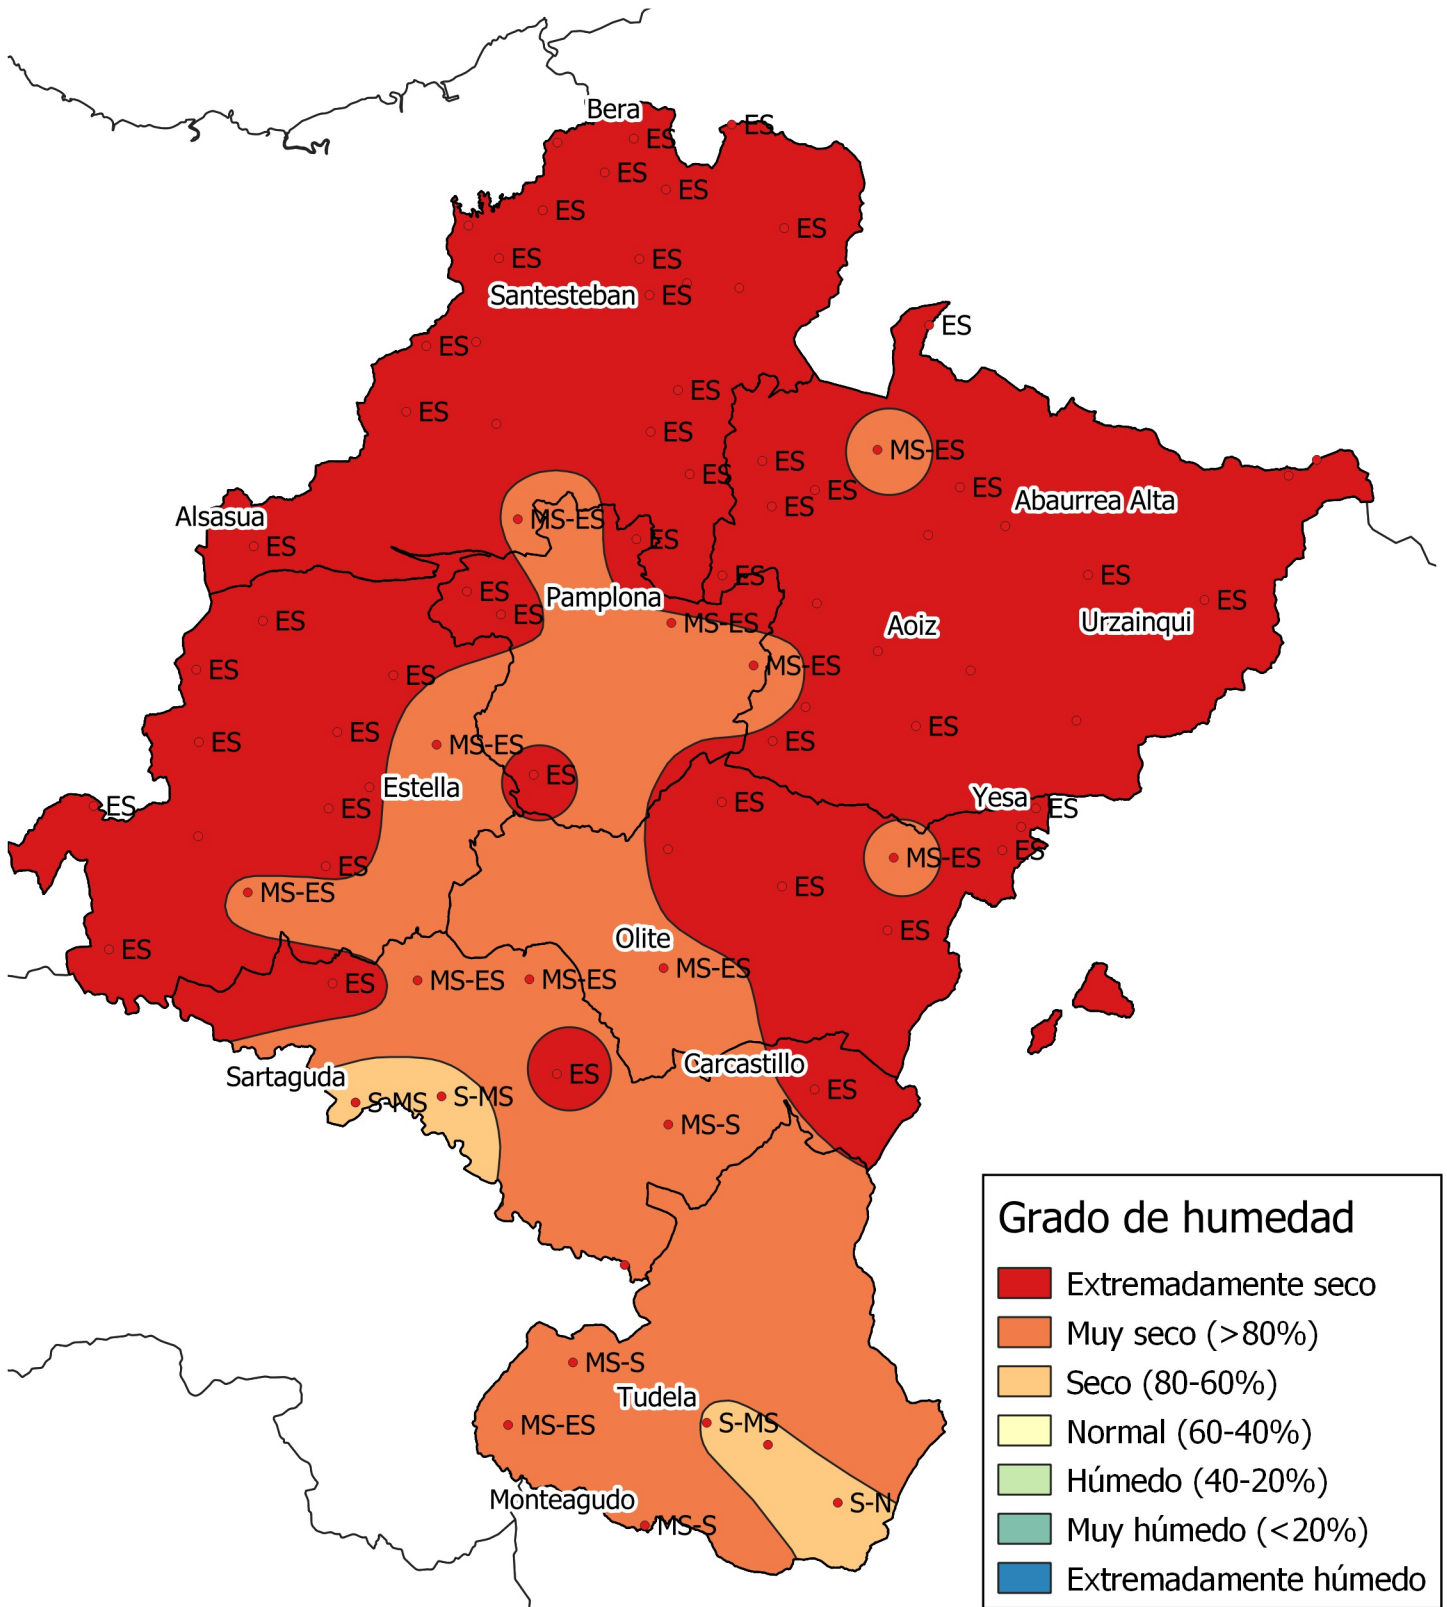

# Análisis de frecuencias de precipitación. Primavera 2021

0 10 20 30 km

1:800000

Gobierno de  
Navarra