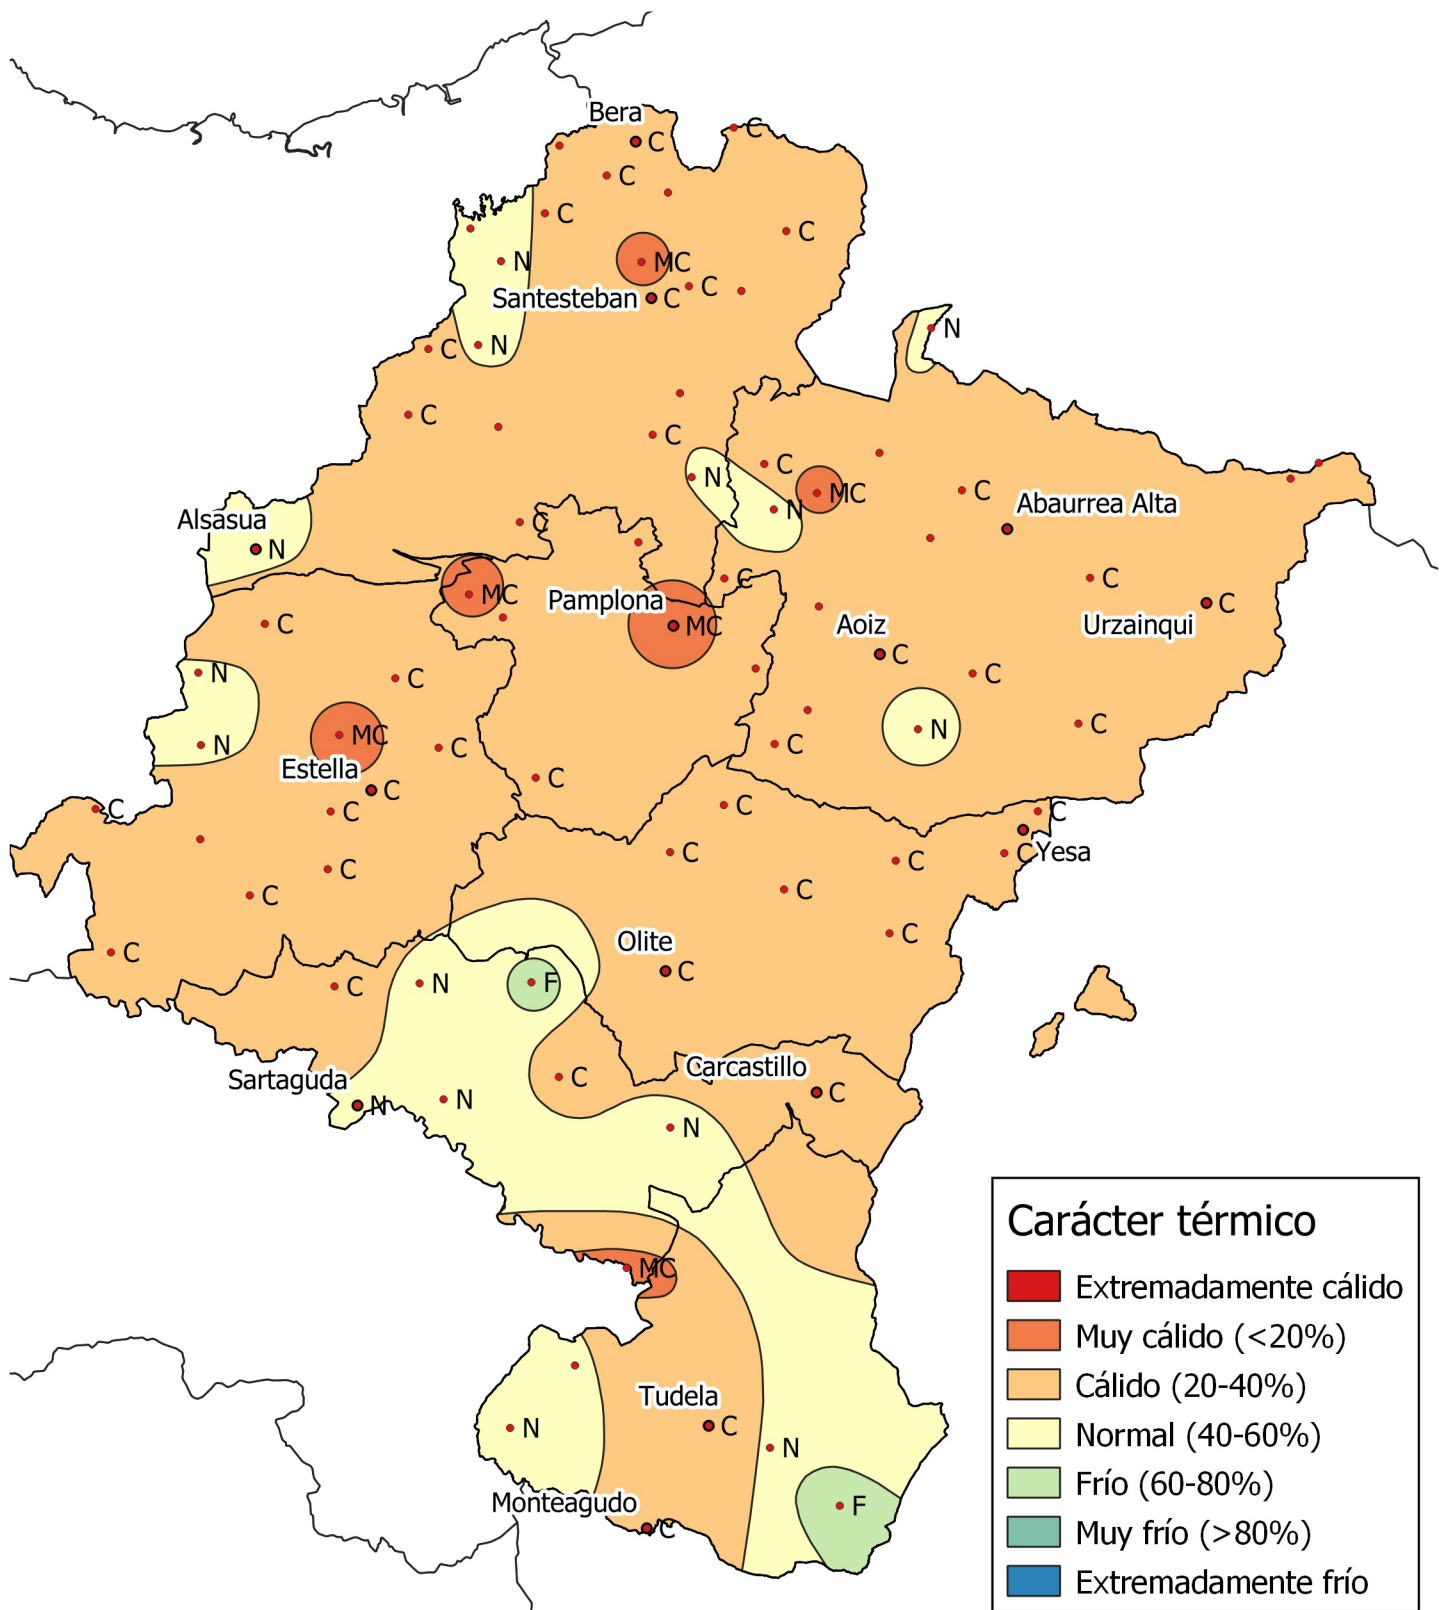

Análisis de frecuencias de temperatura. Junio 2021

0 10 20 30 km

1:800000

Gobierno de Navarra