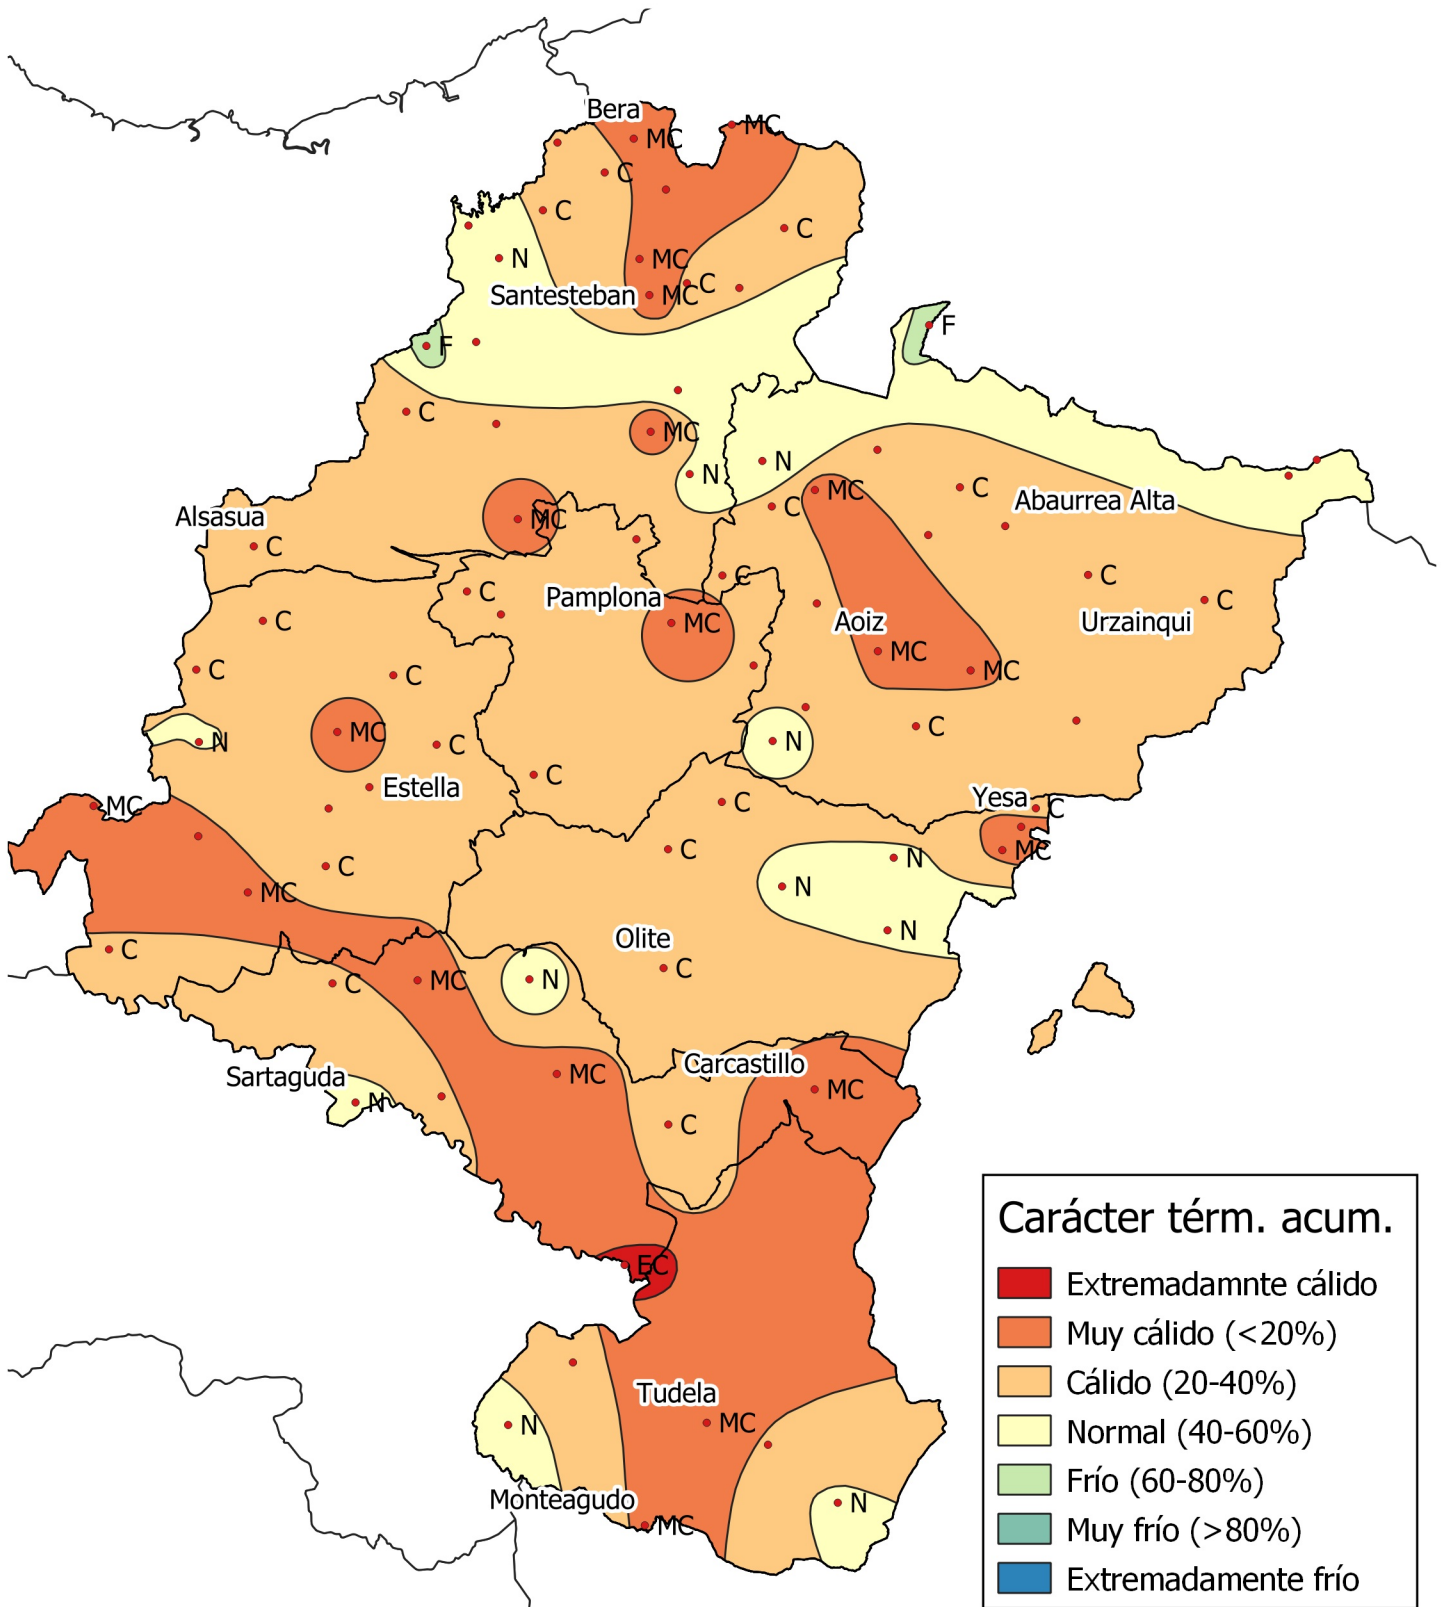

# Análisis de frecuencias de temperatura acumulada. Período desde el 1 de Septiembre hasta el 30 de Junio de 2021

0 10 20 30 km

1:800000

Gobierno de  
Navarra