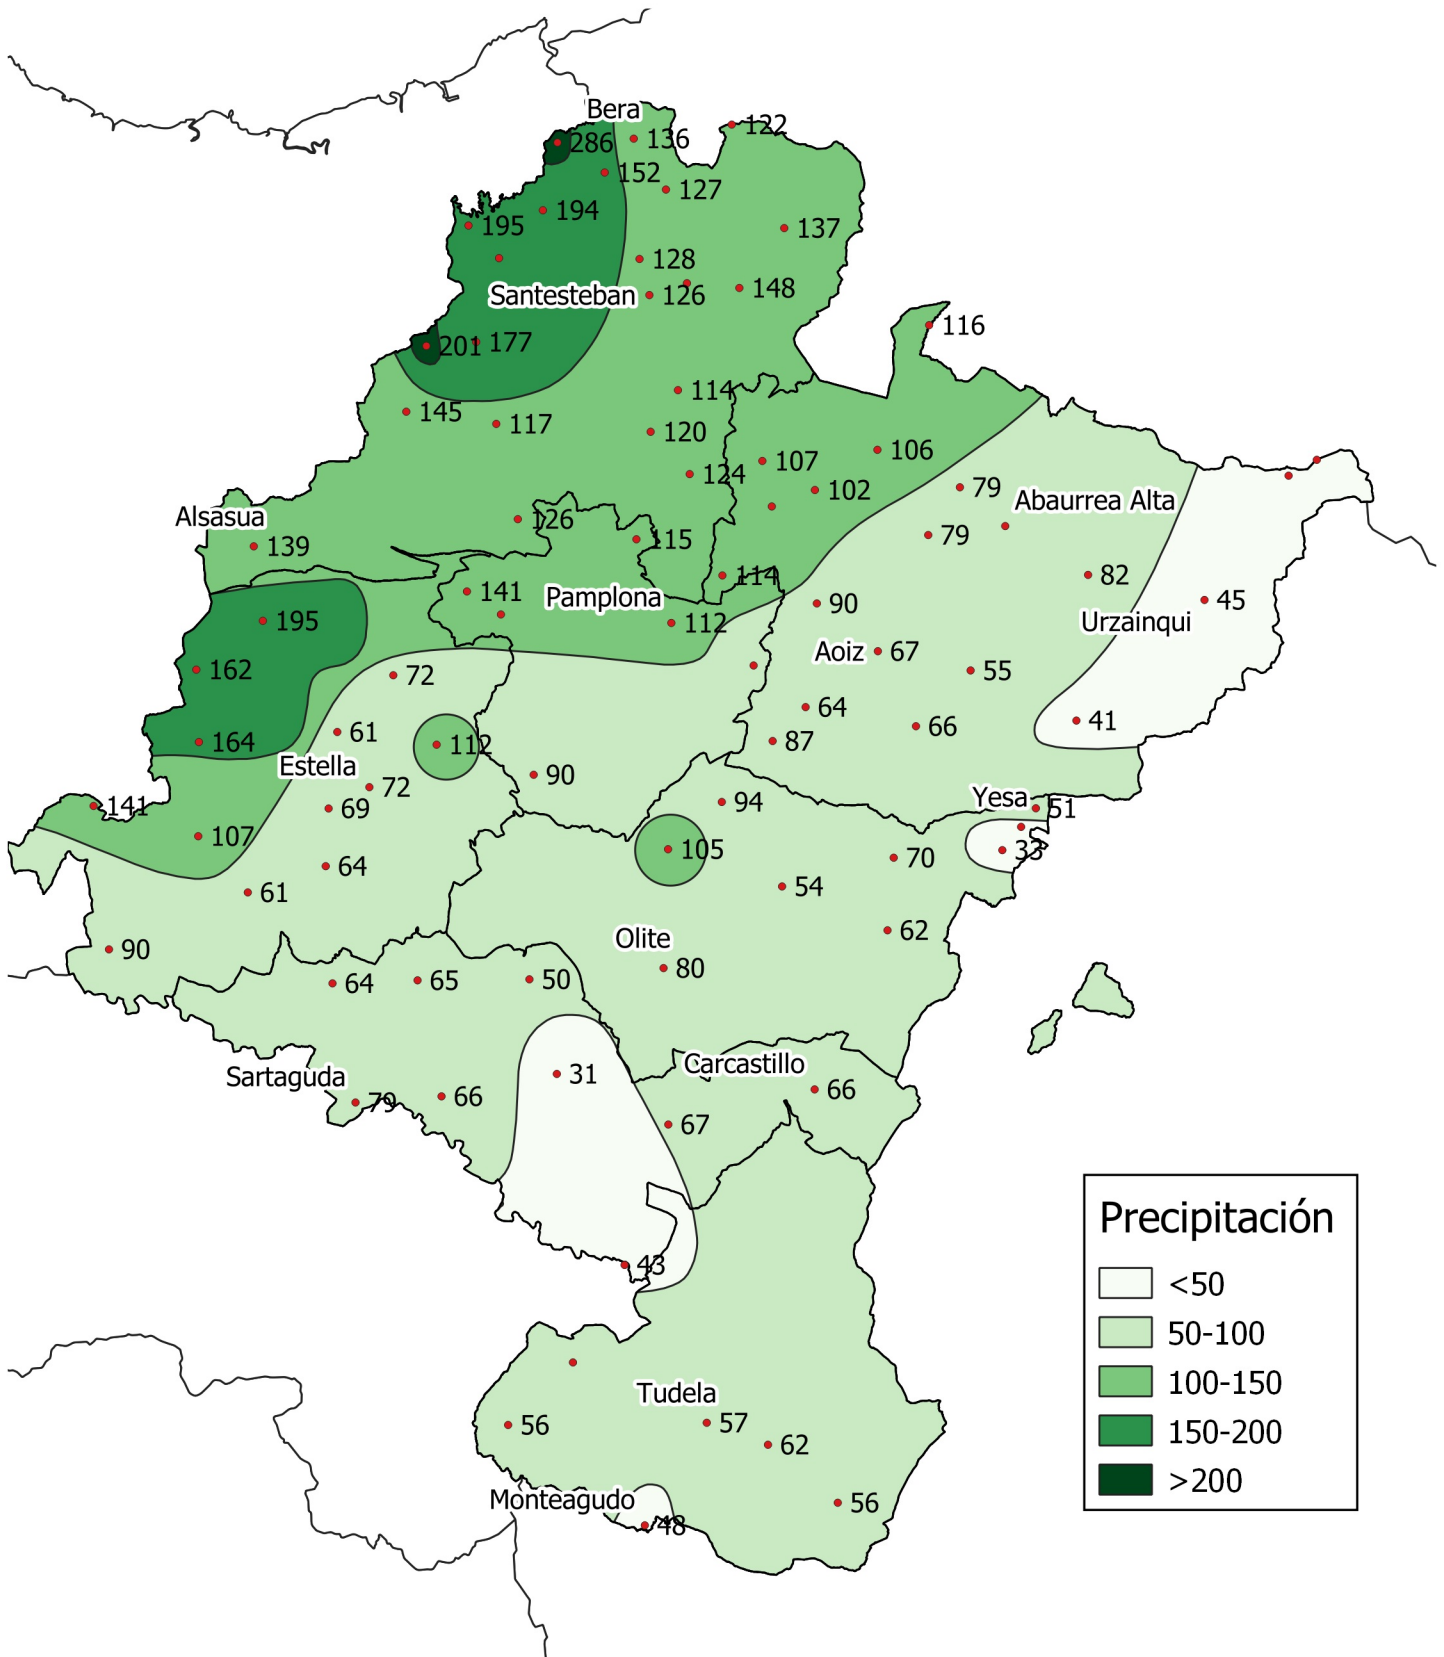

# Precipitación (en mm.). Junio 2021

Gobierno de Navarra