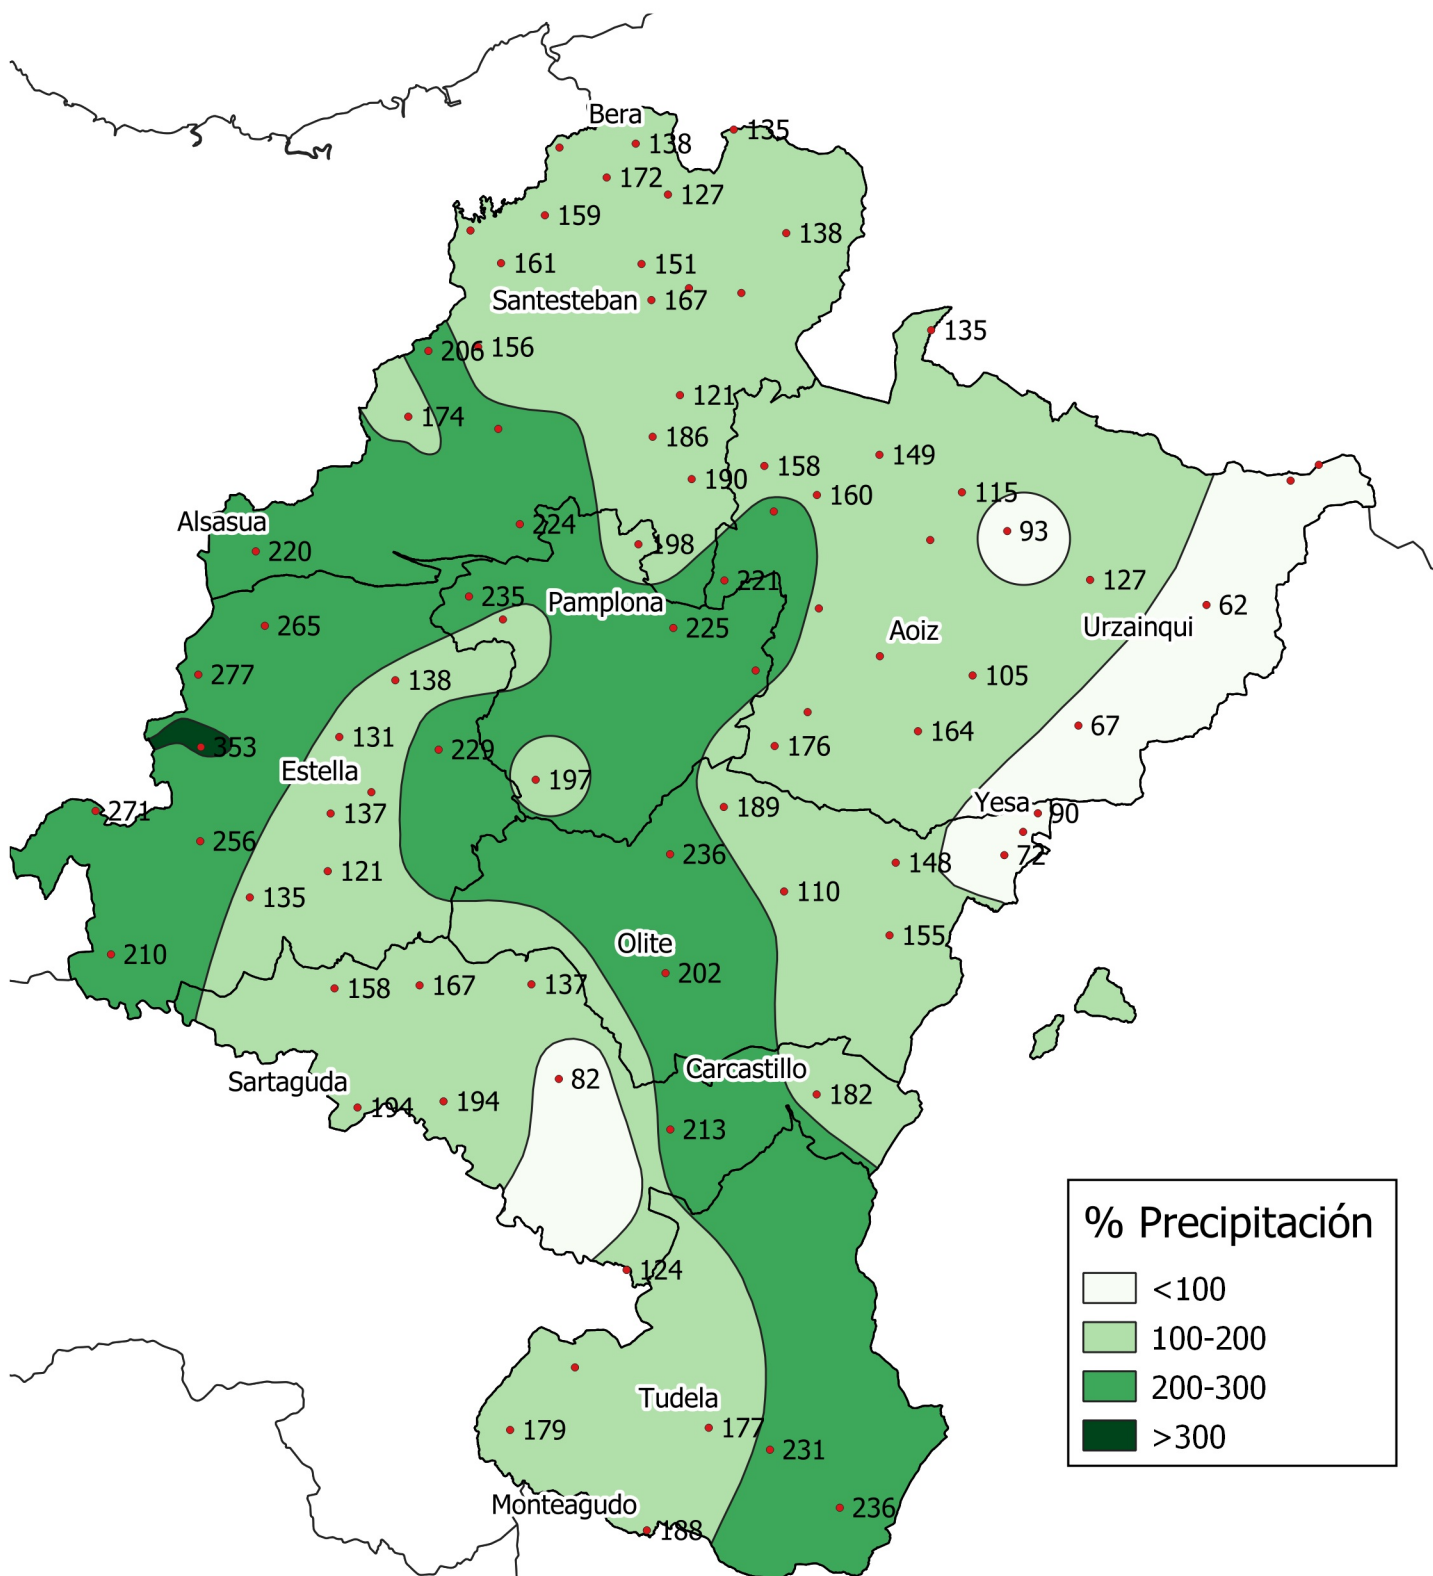

Porcentaje de precipitación respecto a la Media Histórica. Junio 2021

Gobierno de Navarra