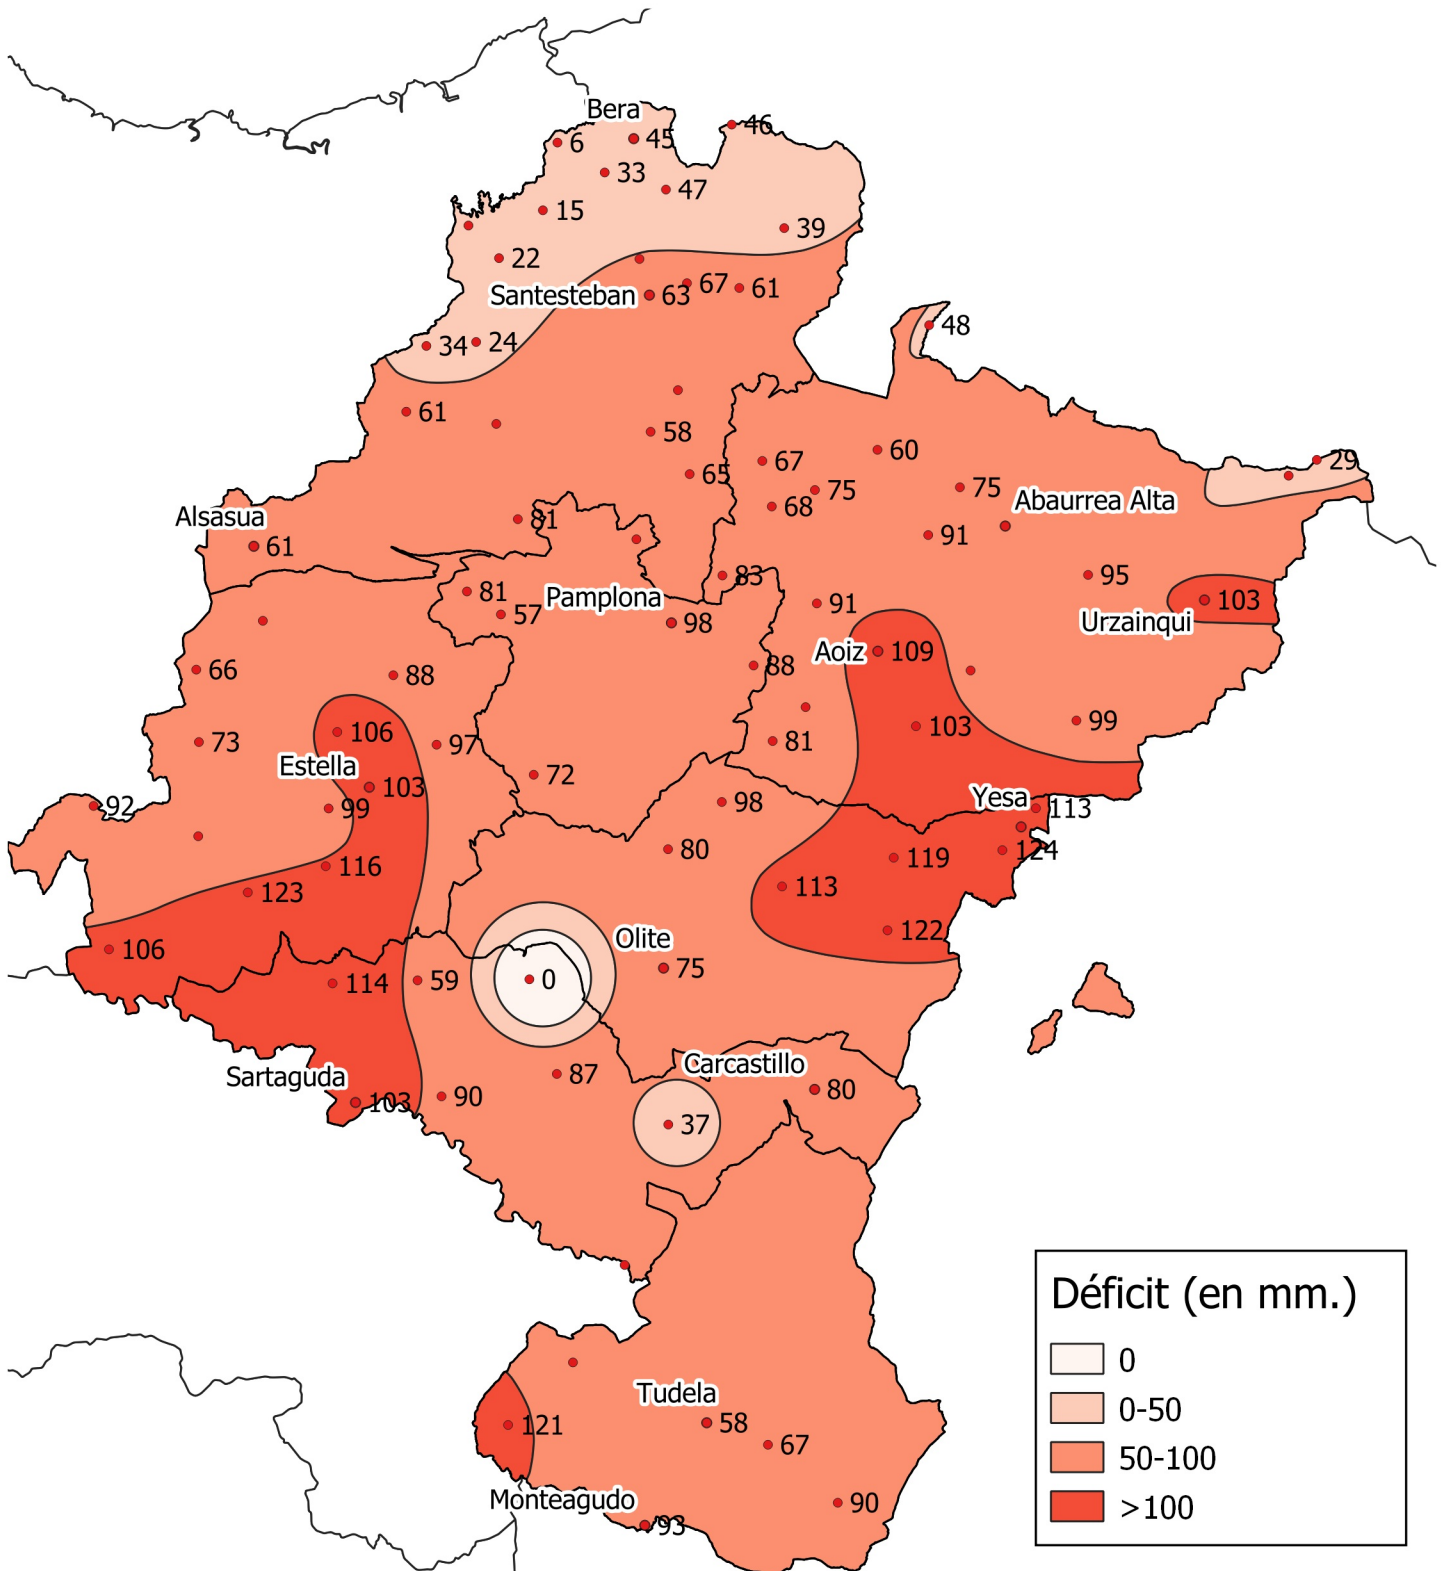

# Déficit (en mm.). Agosto 2021

0 10 20 30 km

1:800000

Gobierno de Navarra