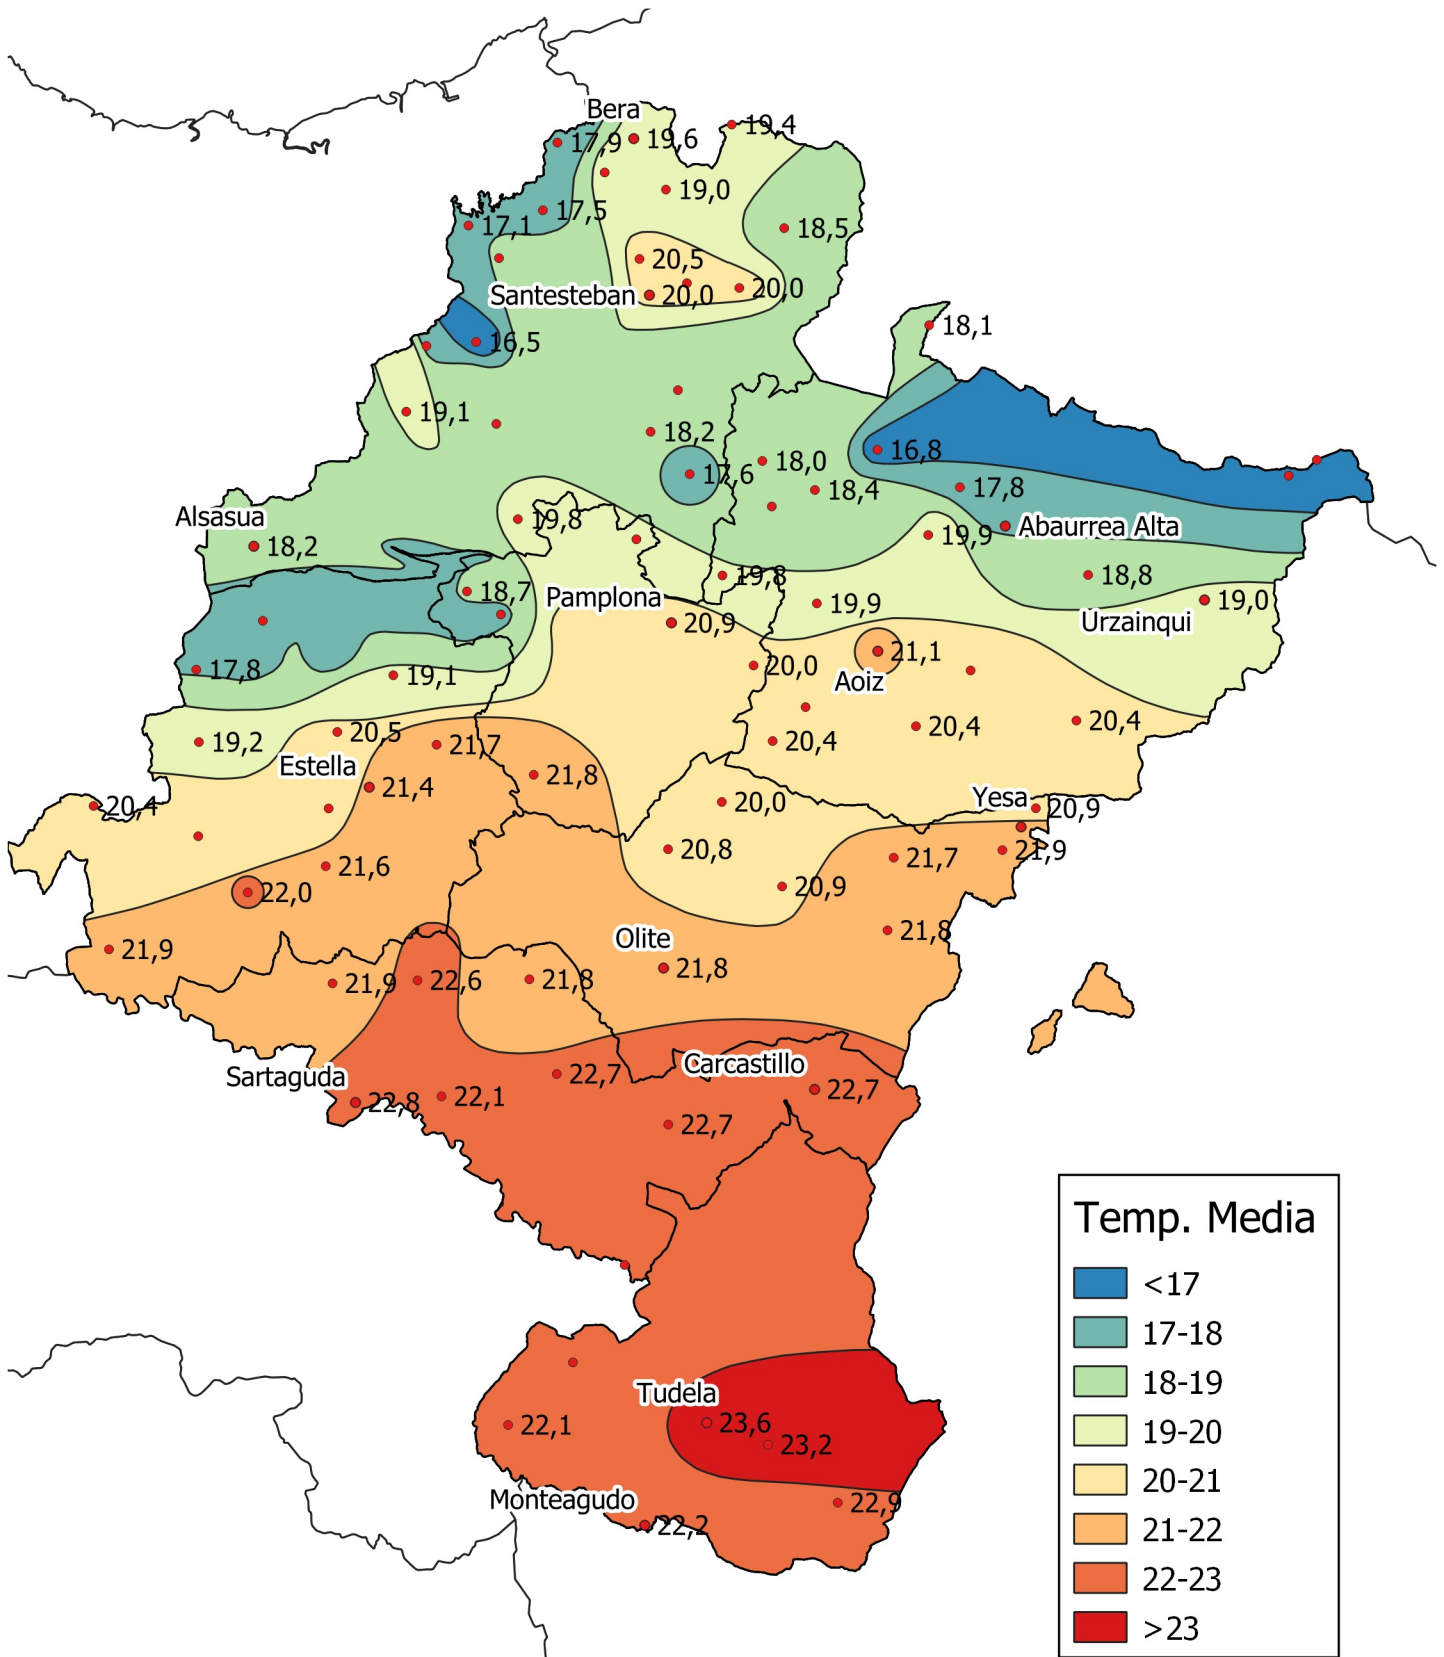

# Temperatura Media (°C). Verano 2021

0 10 20 30 km  
1:800000

Gobierno de Navarra