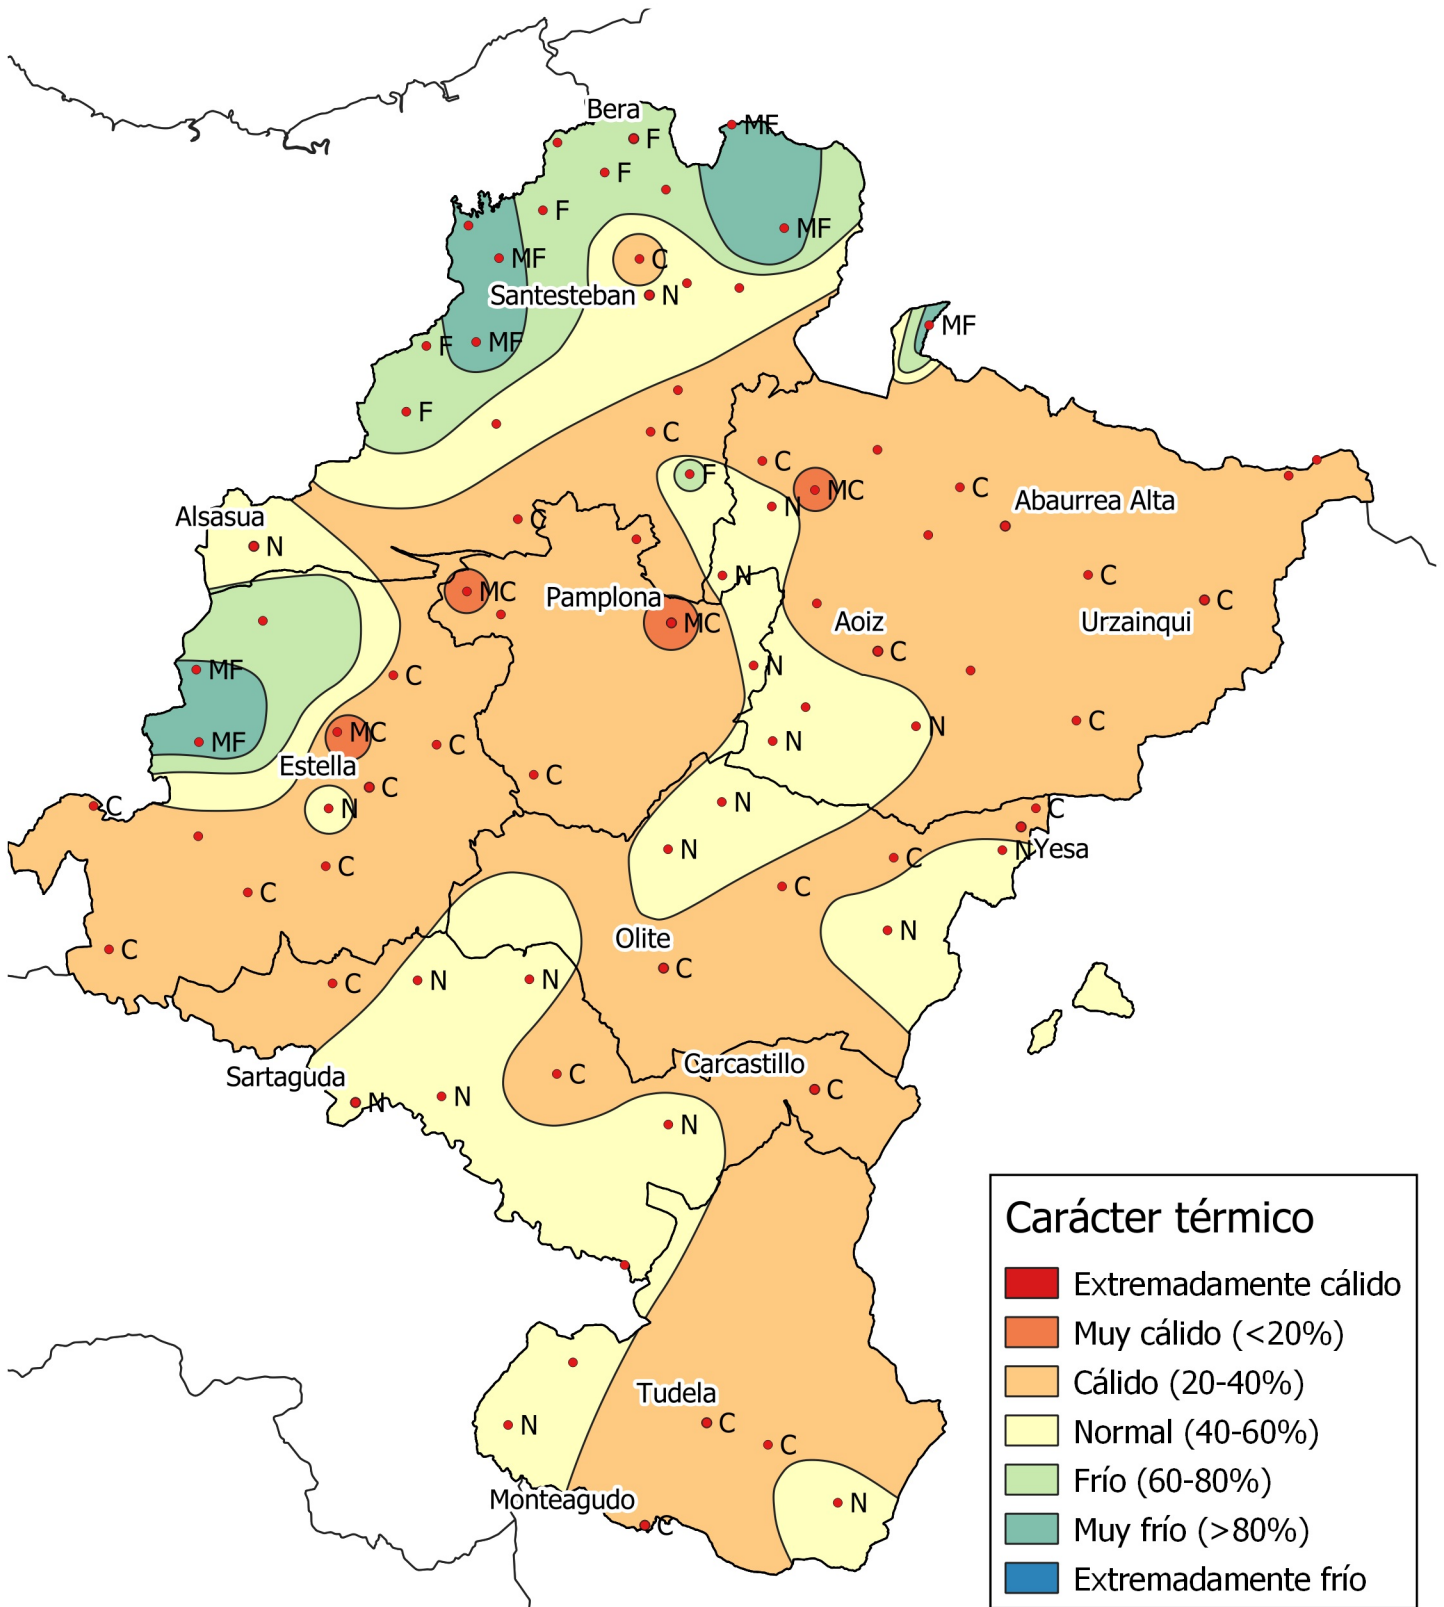

# Análisis de frecuencias de temperatura. Verano 2021

0 10 20 30 km

1:800000

Gobierno de  
Navarra