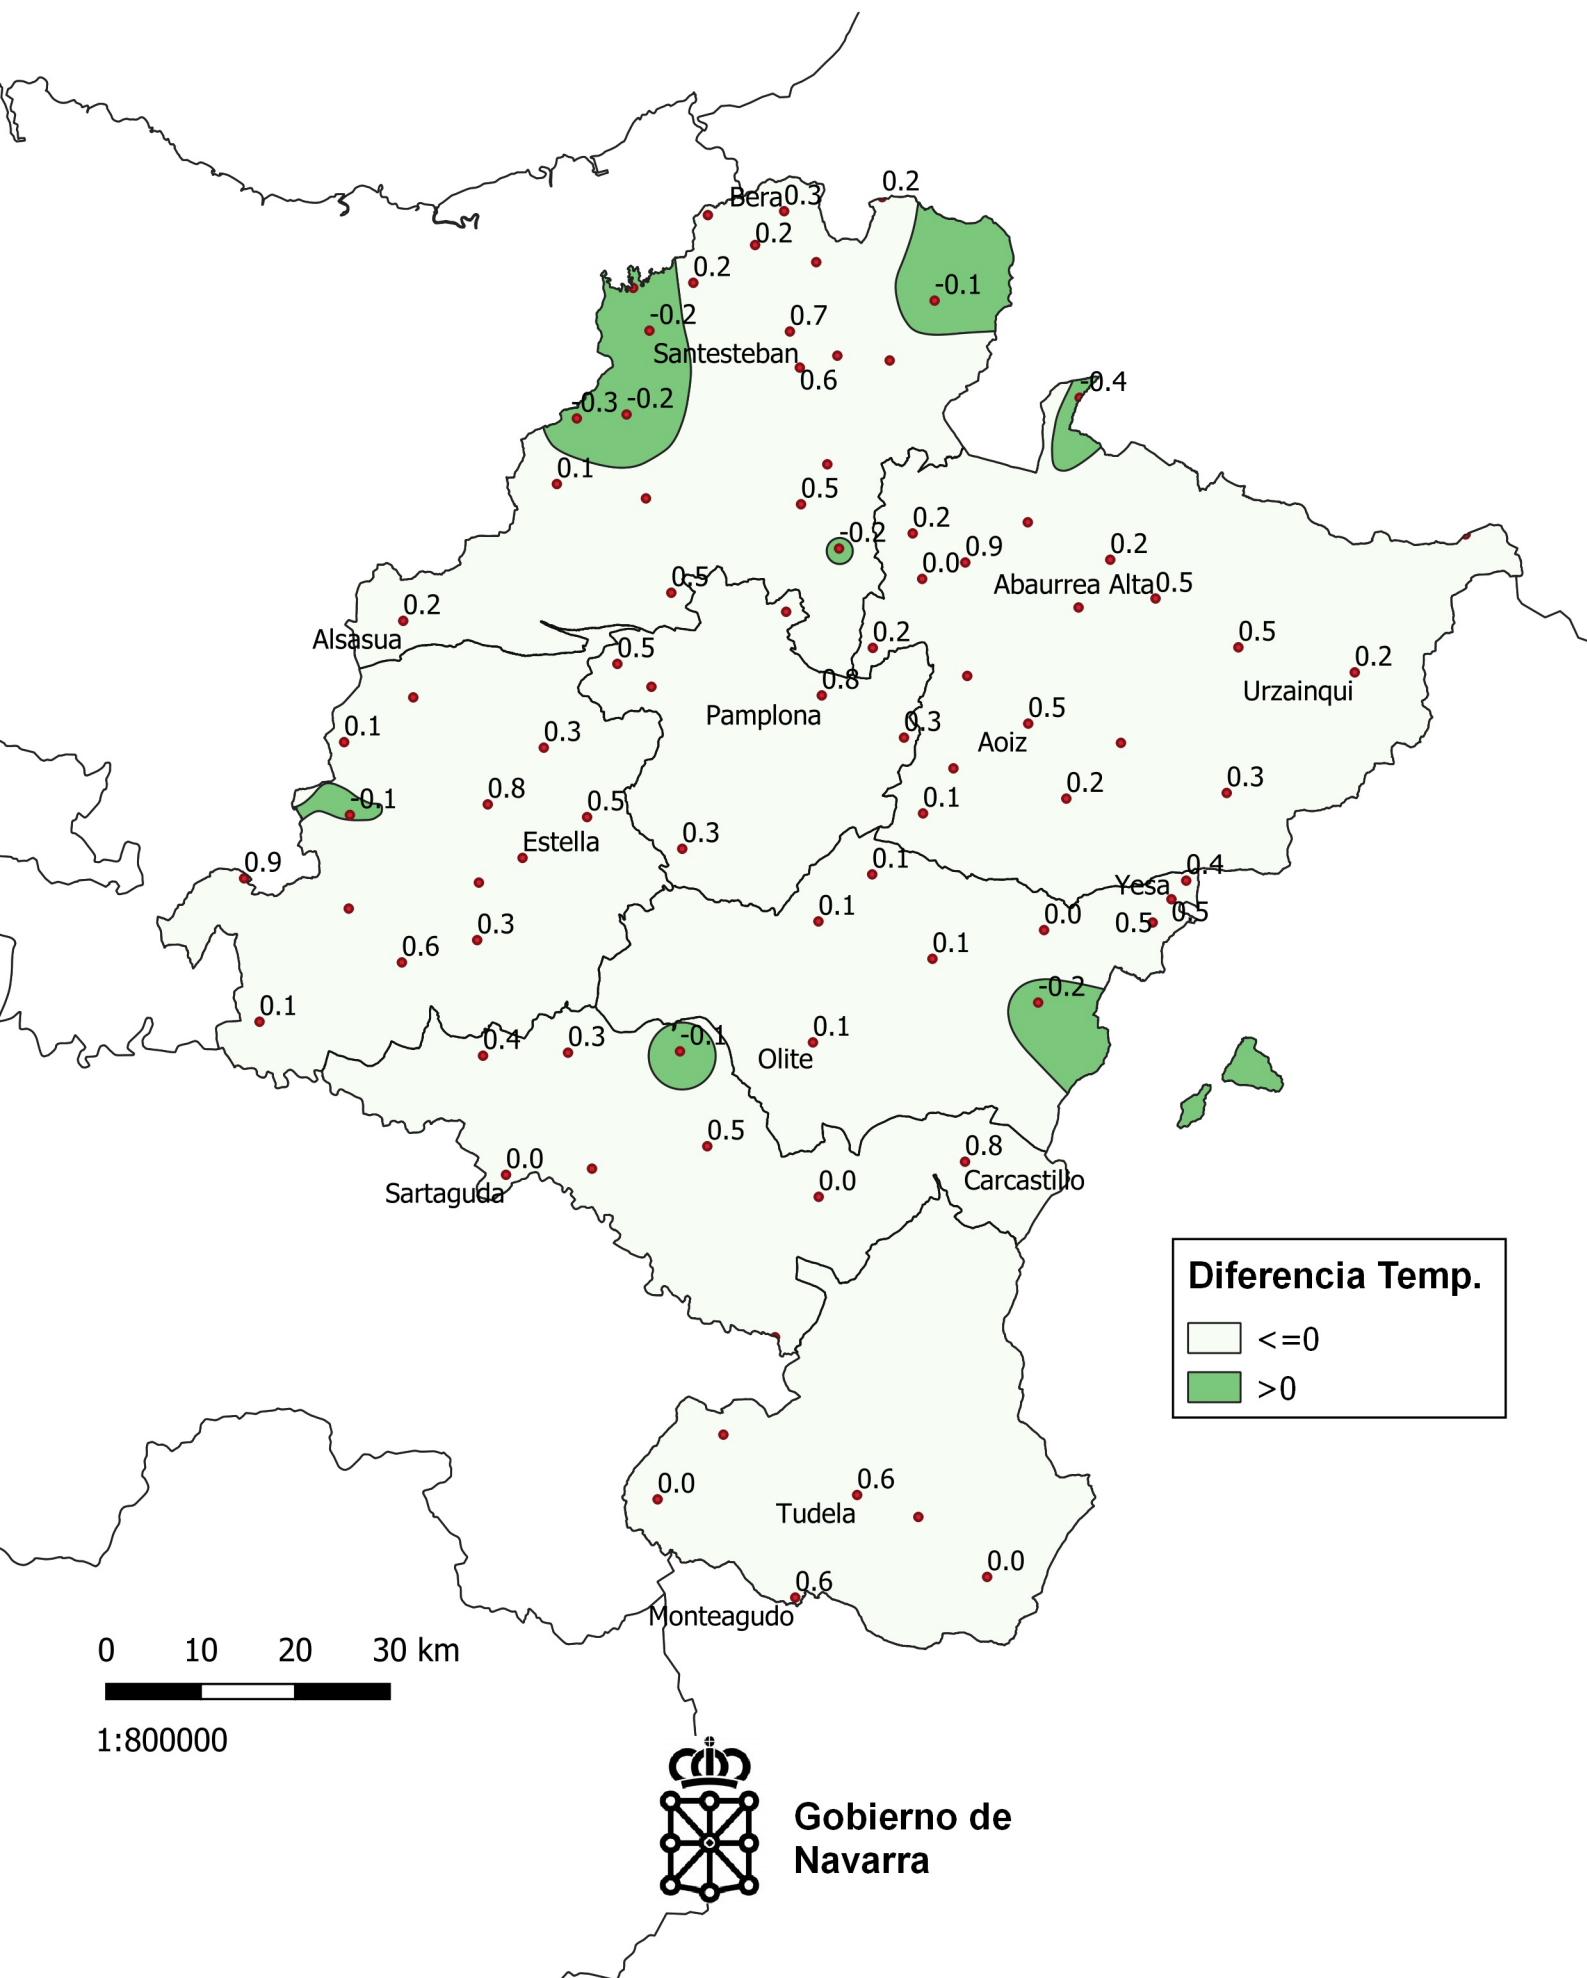

# Diferencia de Temperatura Media (°C) con respecto a la Media Histórica. Año agrícola 2020-2021.

**Diferencia Temp.**

- $\leq 0$
- $> 0$

0 10 20 30 km

1:800000

Gobierno de Navarra