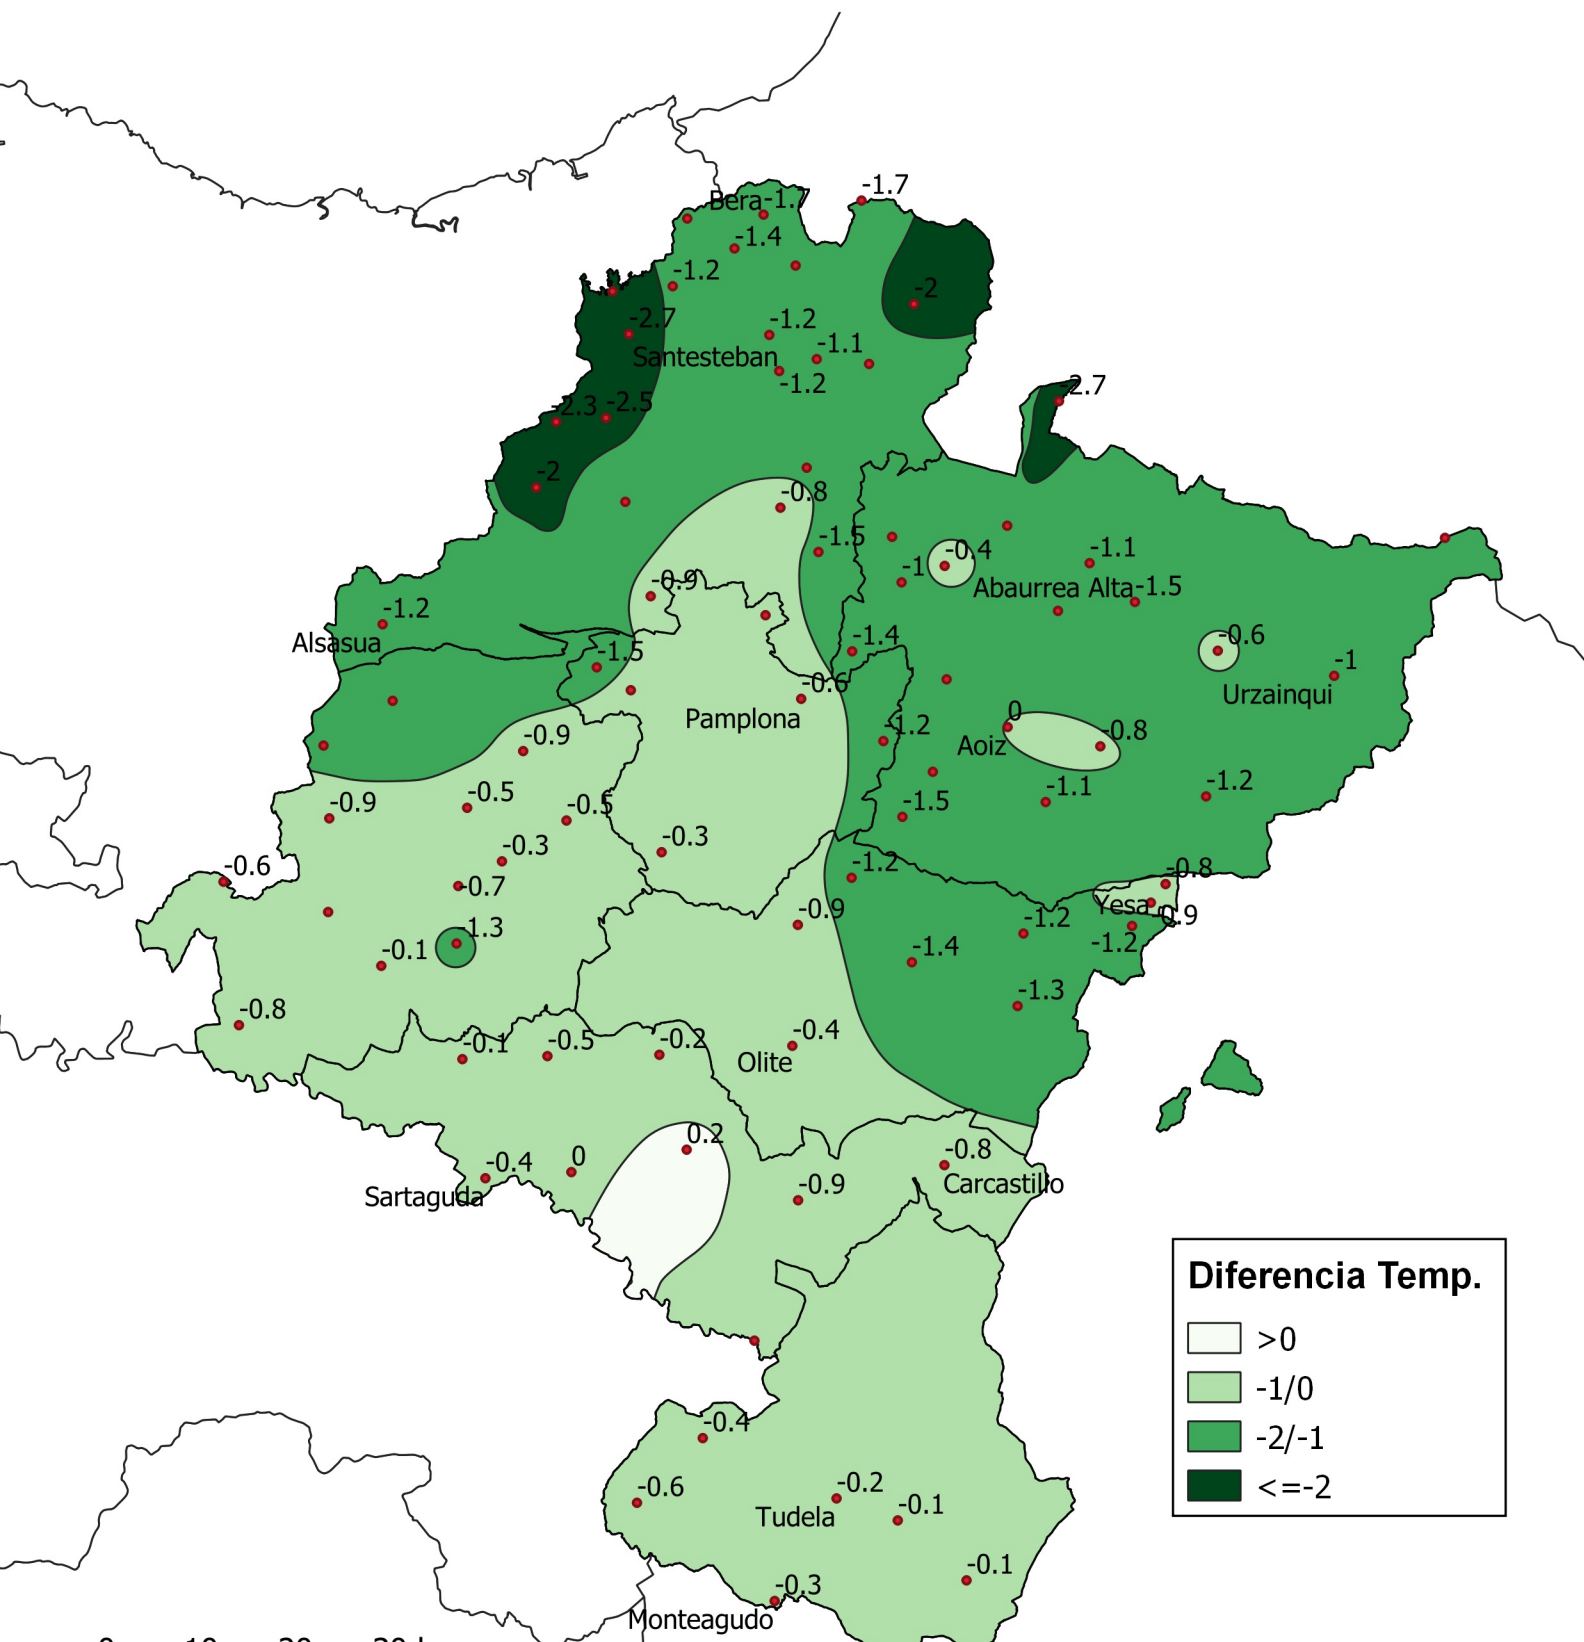

Diferencia de Temperatura Media (°C) con respecto a la Media Histórica. Noviembre 2021.

0 10 20 30 km

1:800000

Gobierno de Navarra