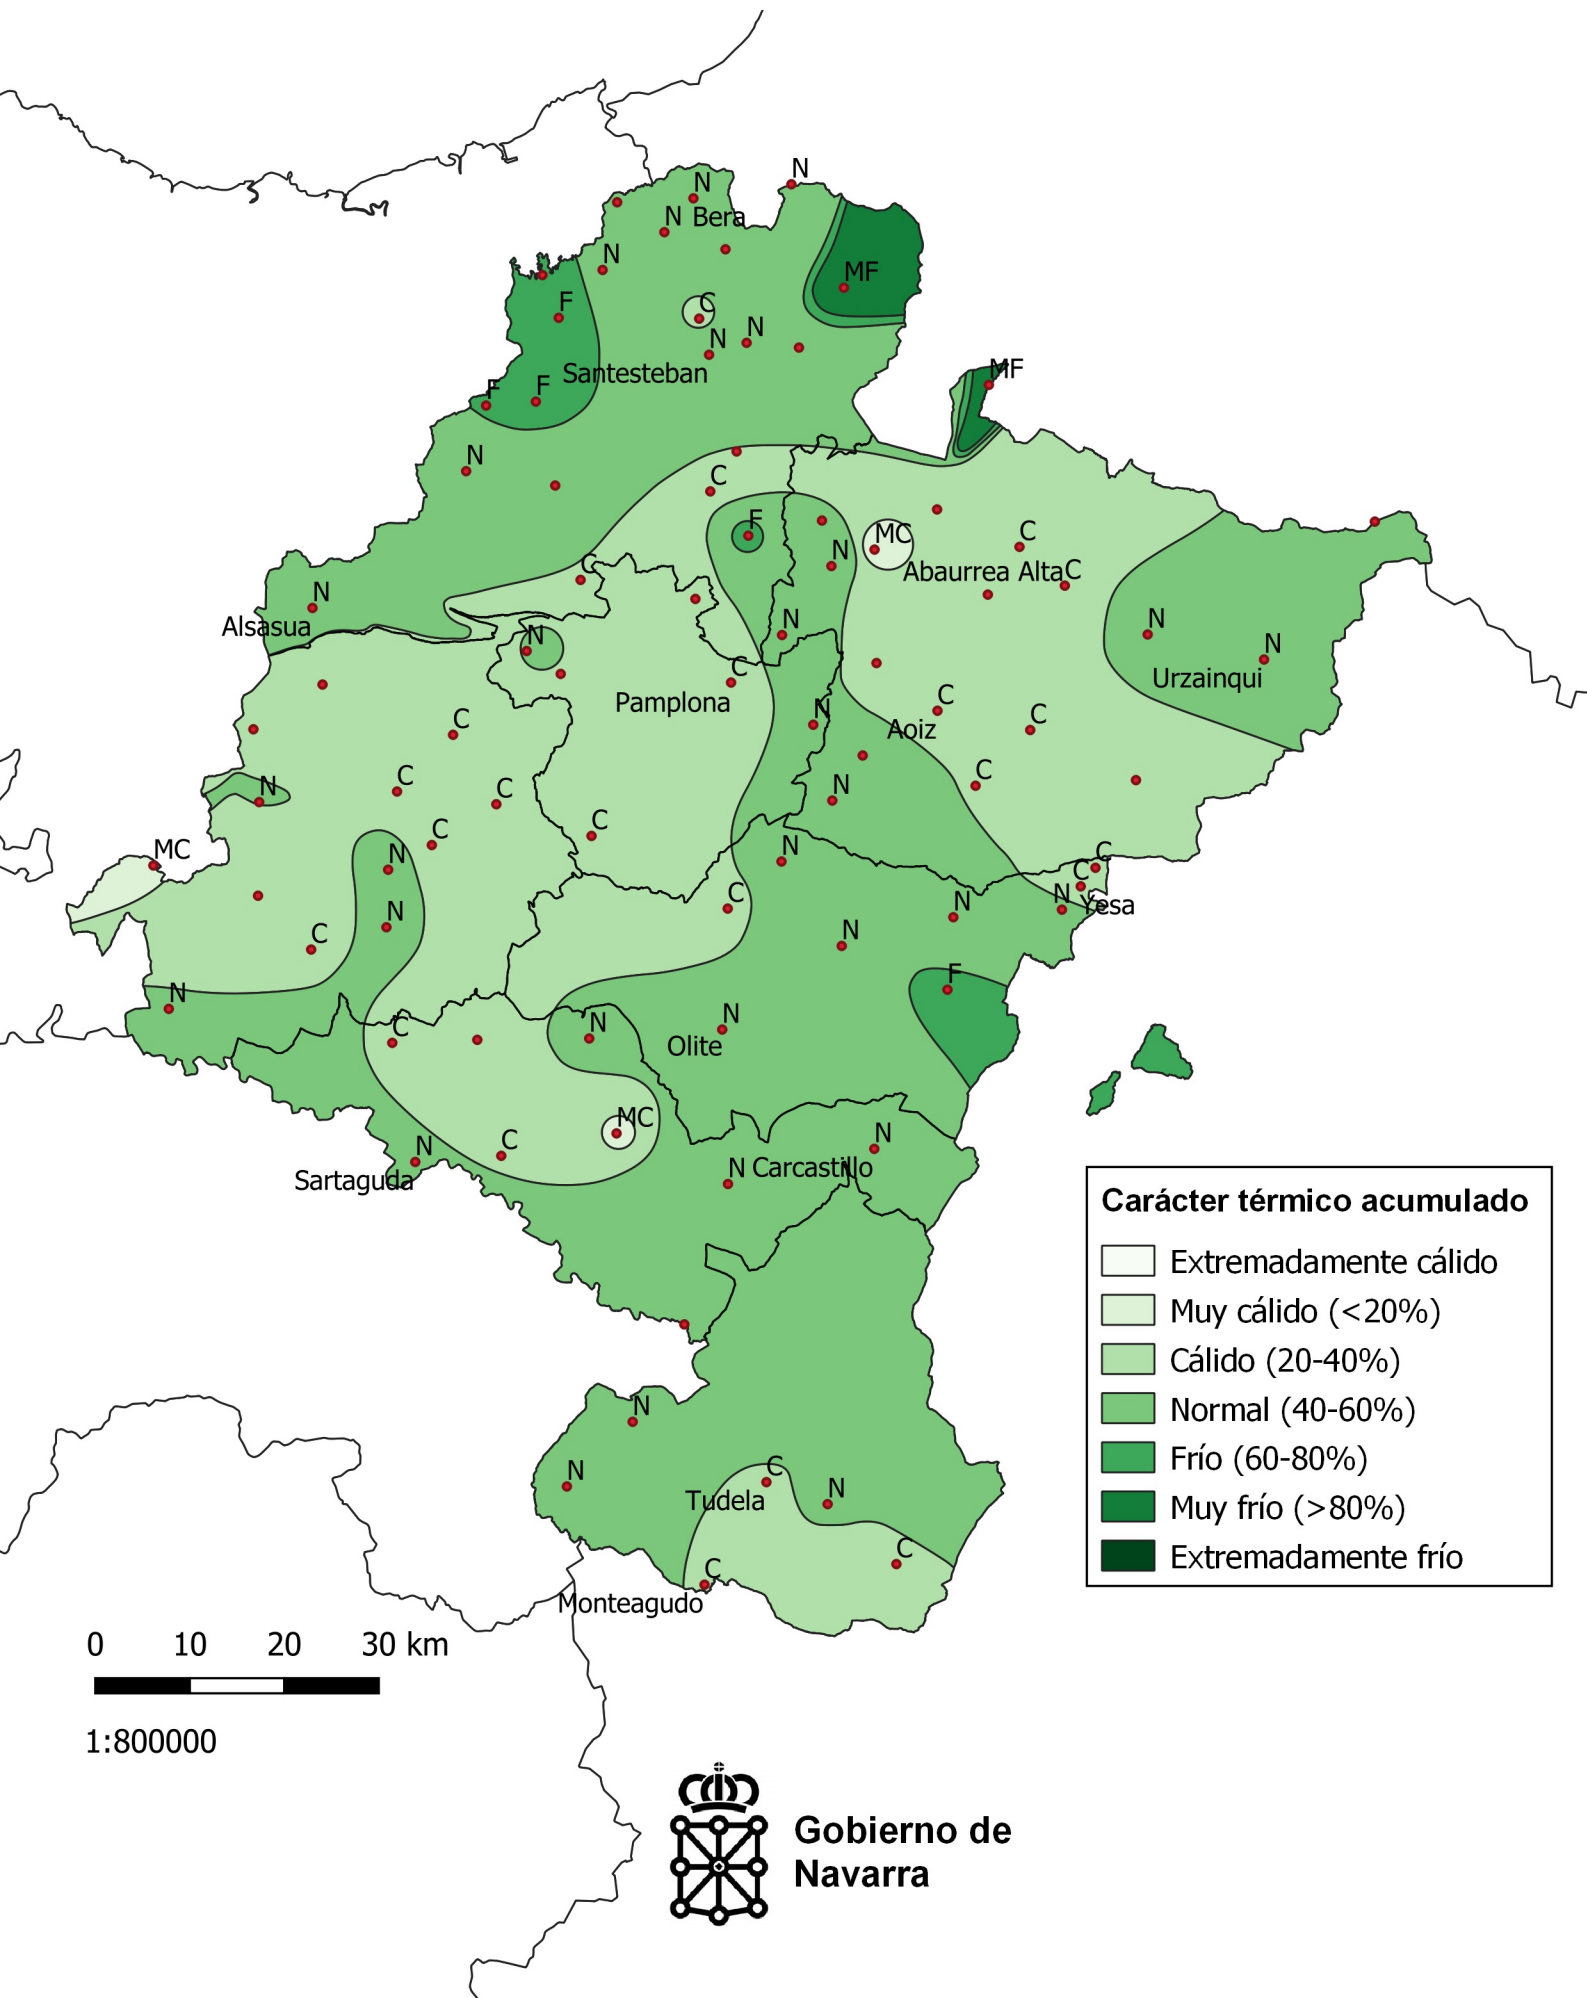

Análisis de frecuencias de temperatura acumulada. Periodo desde el 1 de Septiembre de 2021 hasta el 30 de Noviembre de 2021.

Gobierno de Navarra