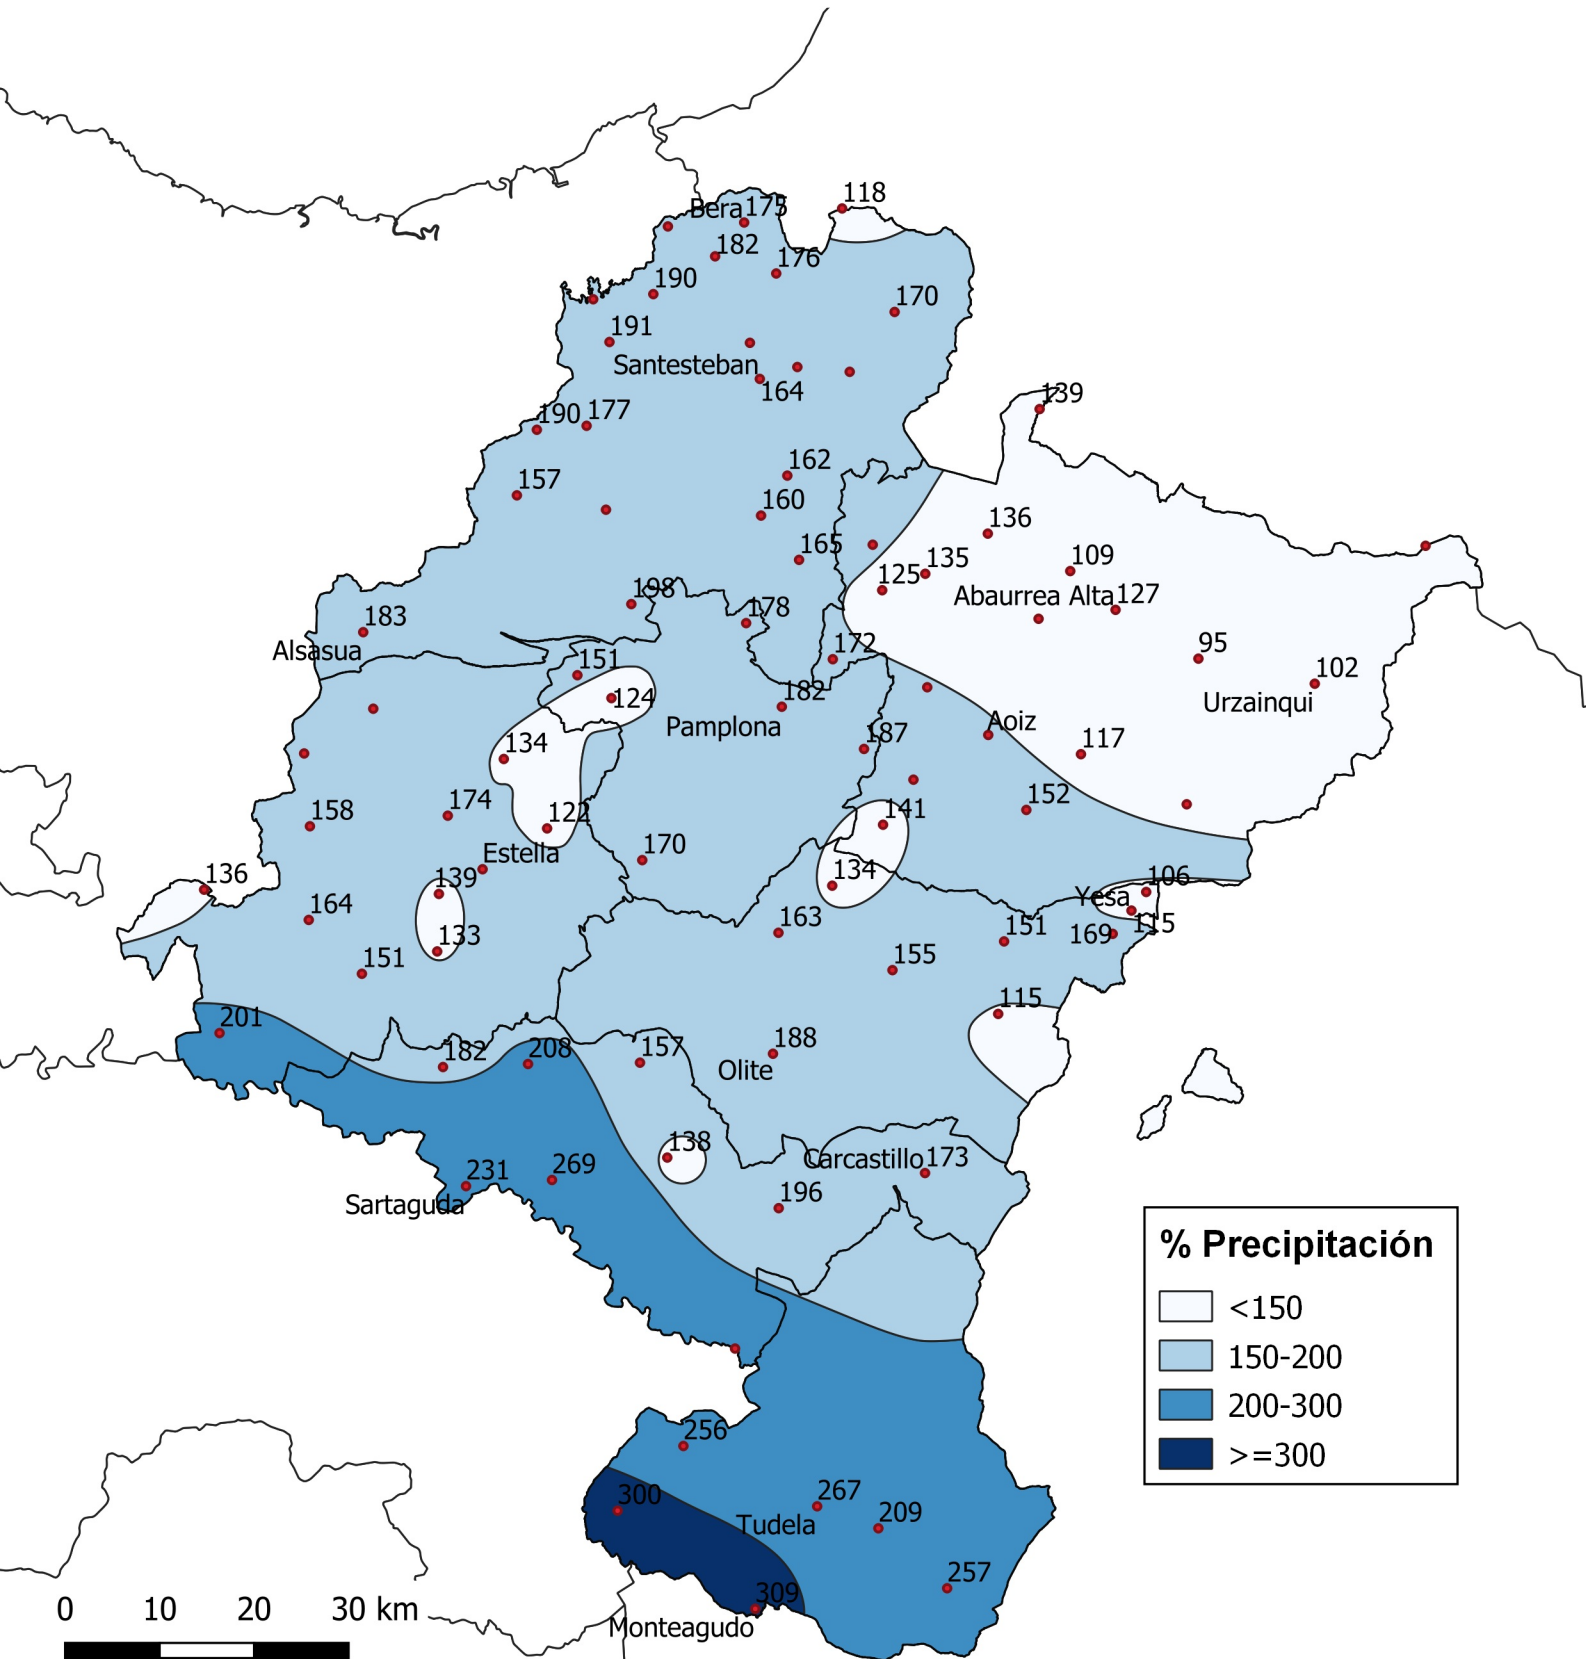

Porcentaje de precipitación respecto a la Media Histórica. Noviembre 2021.

0 10 20 30 km

1:800000

Gobierno de
Navarra

% Precipitación

- <150
- 150-200
- 200-300
- >=300