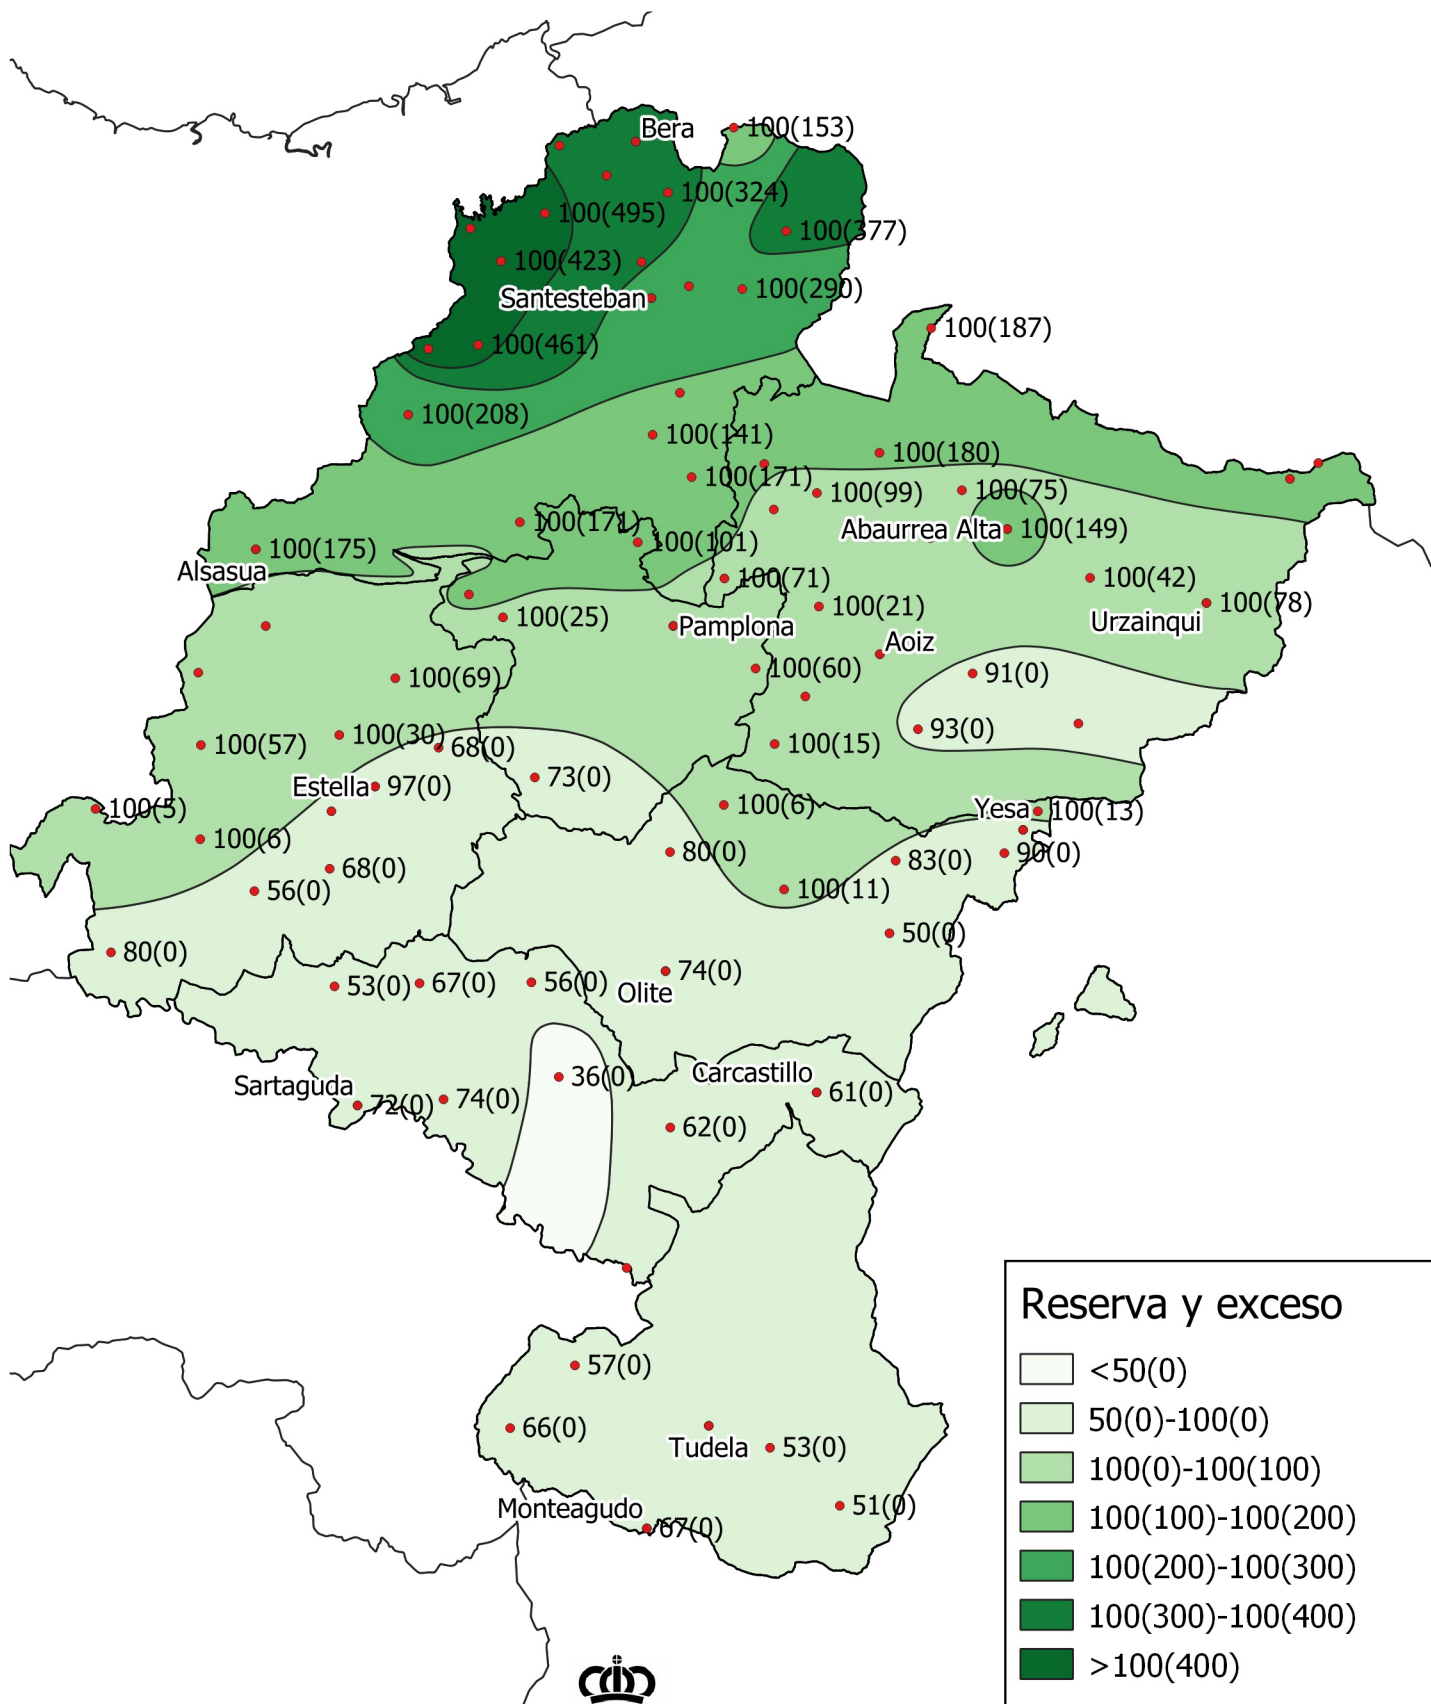

Reserva de agua en el suelo y exceso (en mm.) al final de Noviembre de 2021

0 10 20 30 km

1:800000

Gobierno de
Navarra