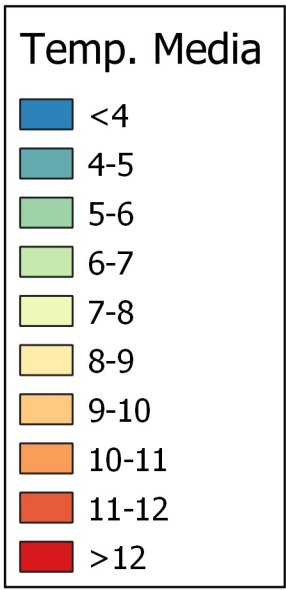

Temperatura Media (°C). Diciembre 2021

0 10 20 30 km

1:800000

Gobierno de Navarra