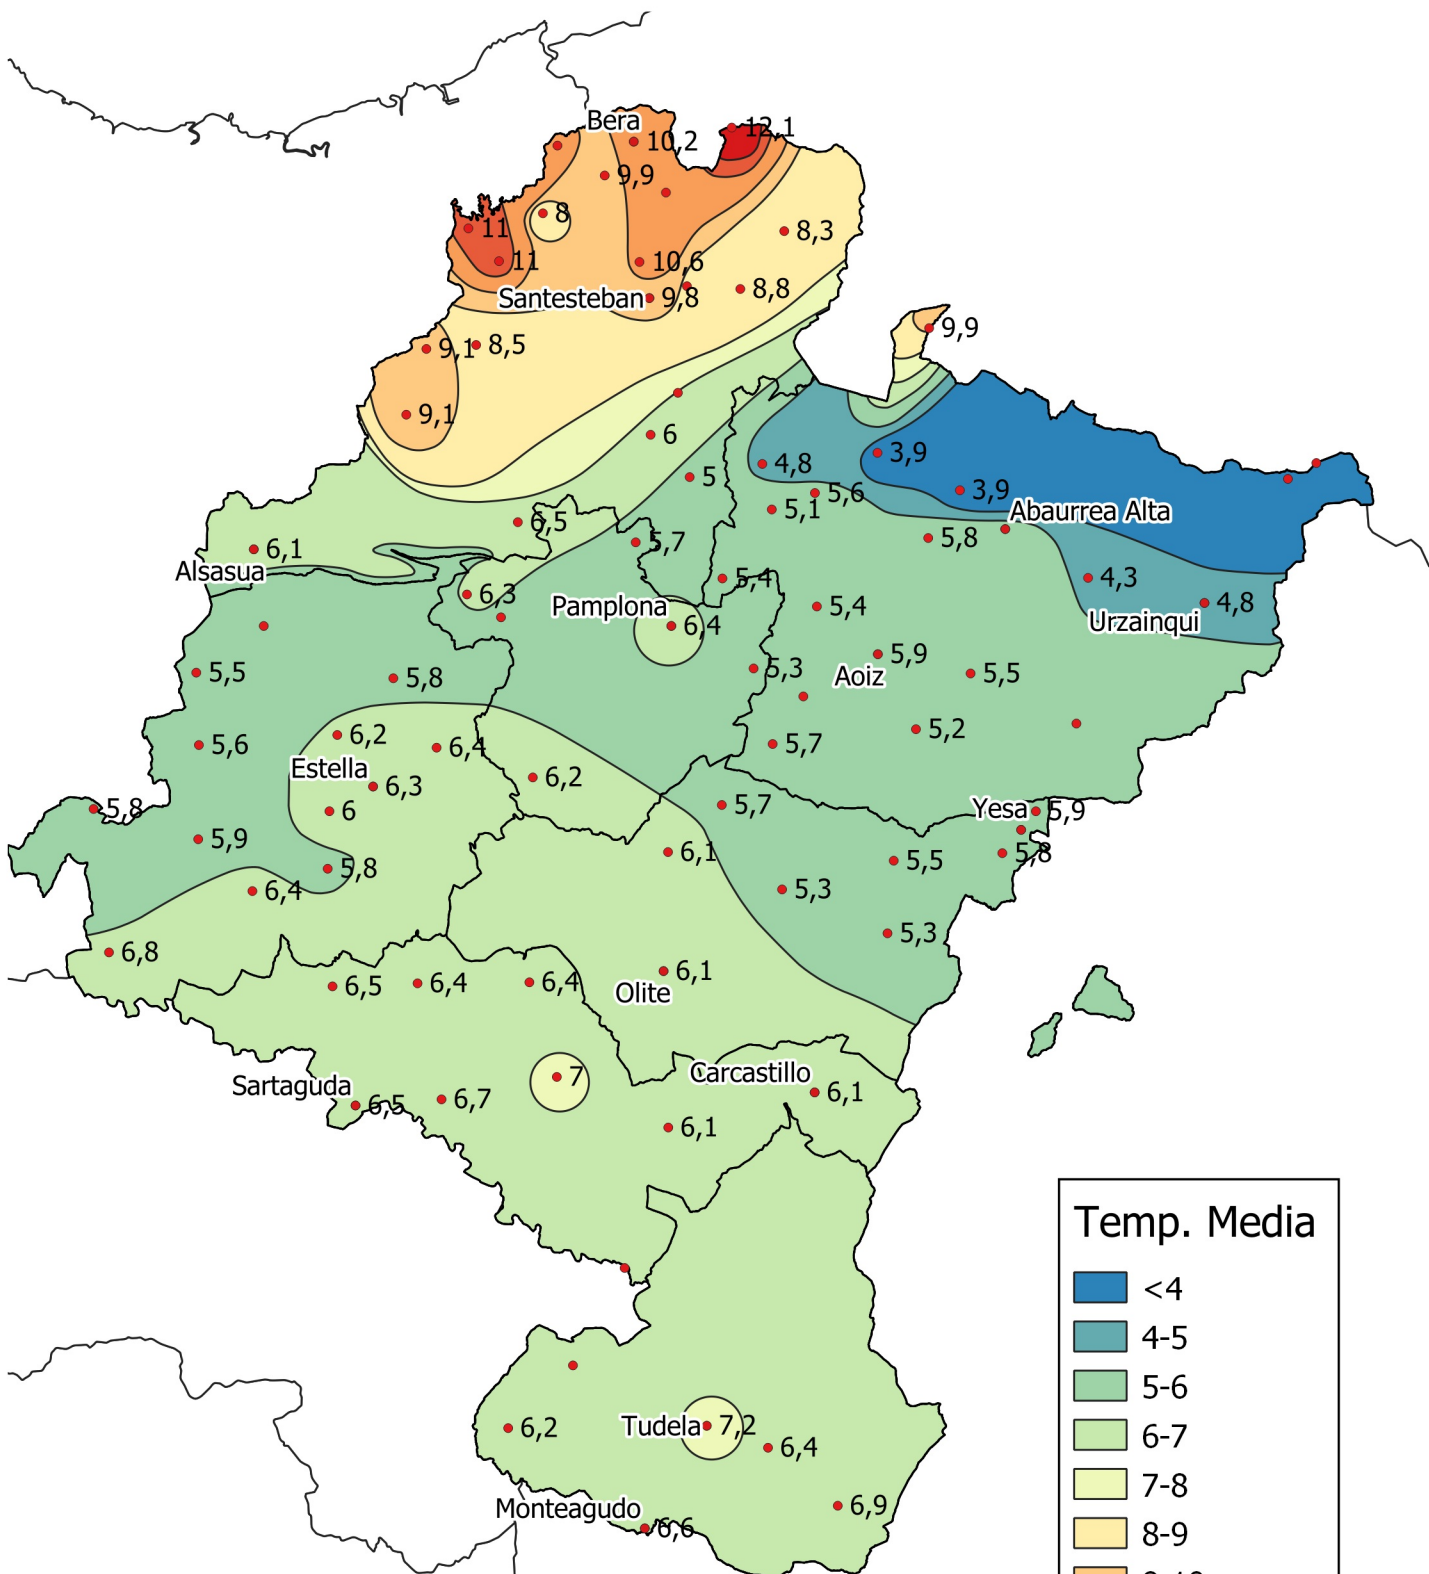

Temperatura Media (°C). Diciembre 2021

0 10 20 30 km

1:800000

Gobierno de Navarra