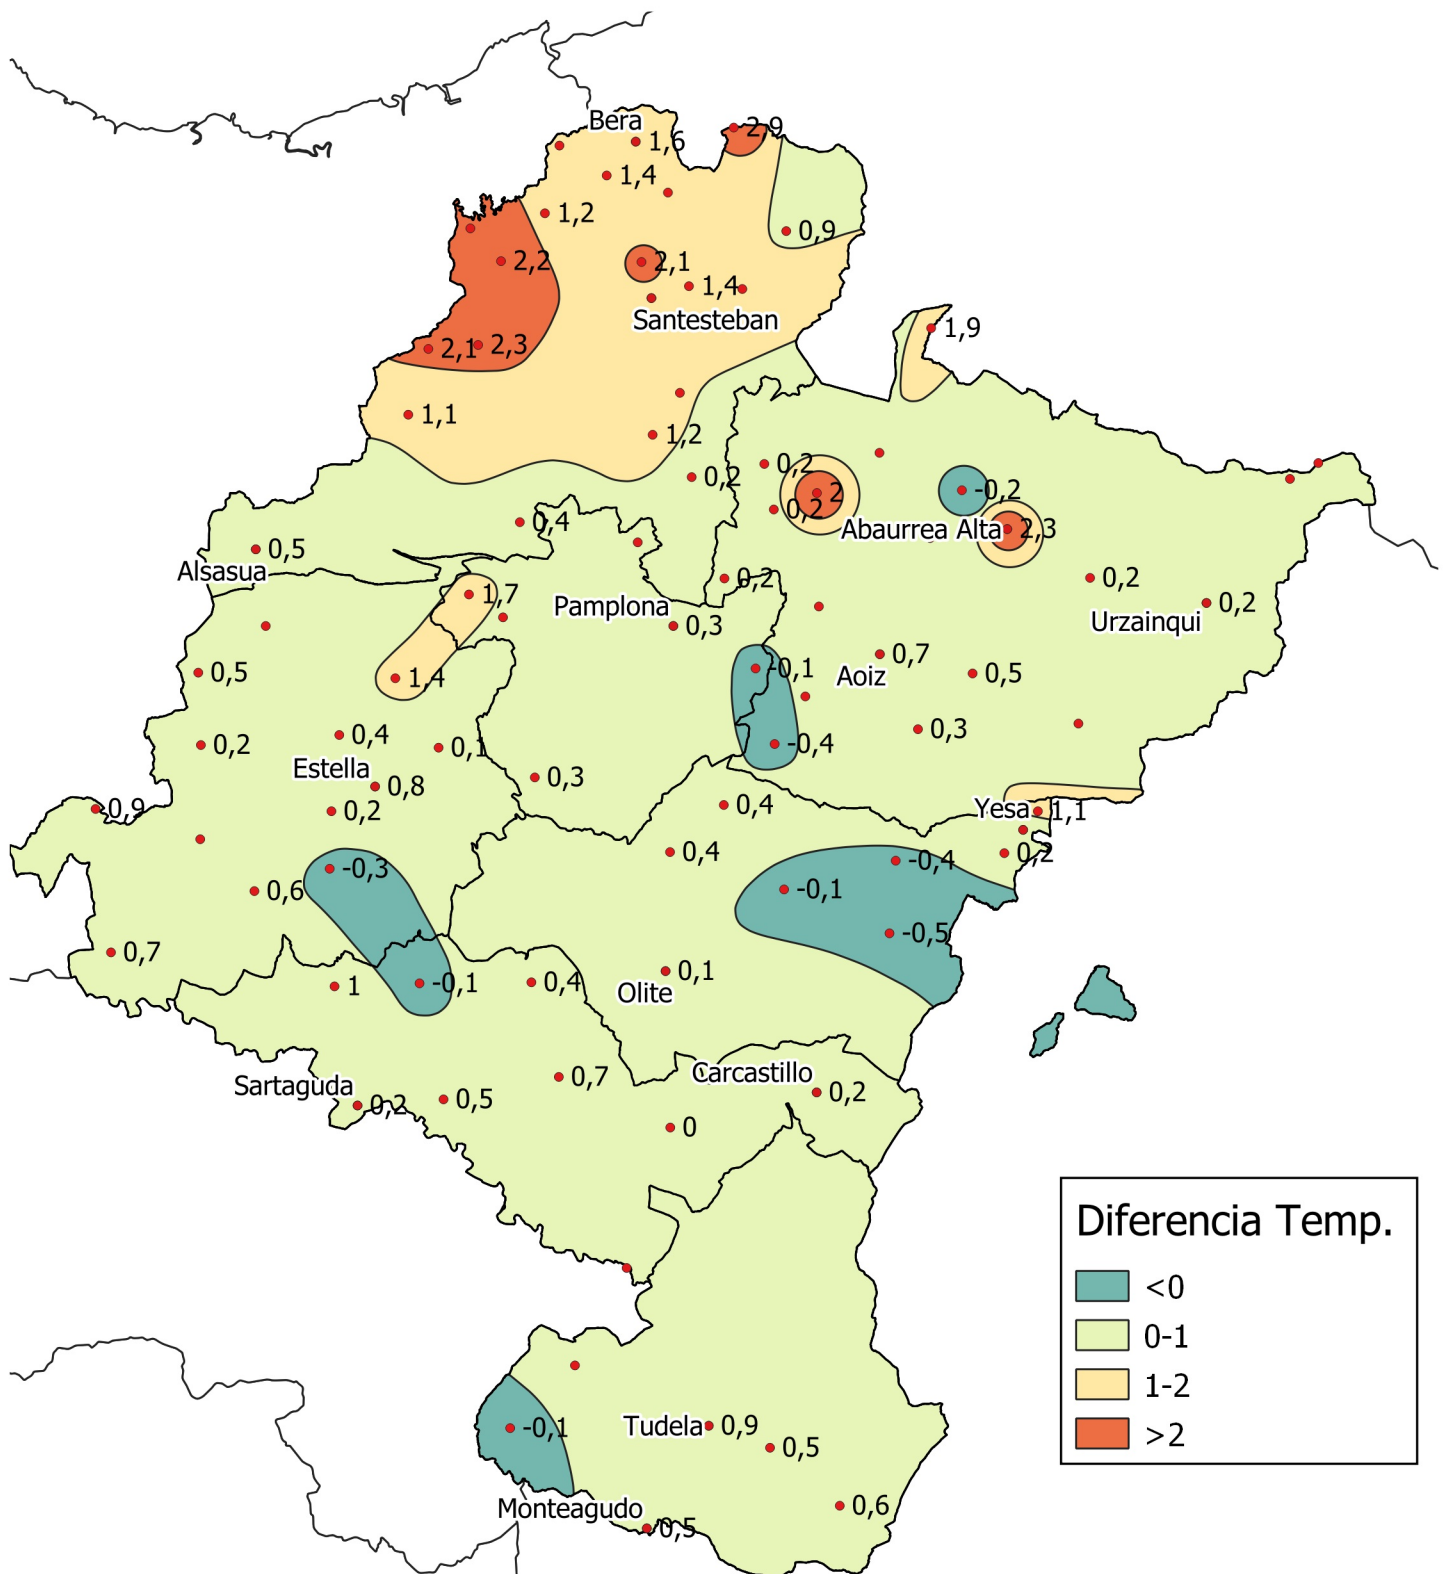

Diferencia de Temperatura Media (°C) con respecto a la Media Histórica. Diciembre 2021

0 10 20 30 km

1:800000

Gobierno de
Navarra