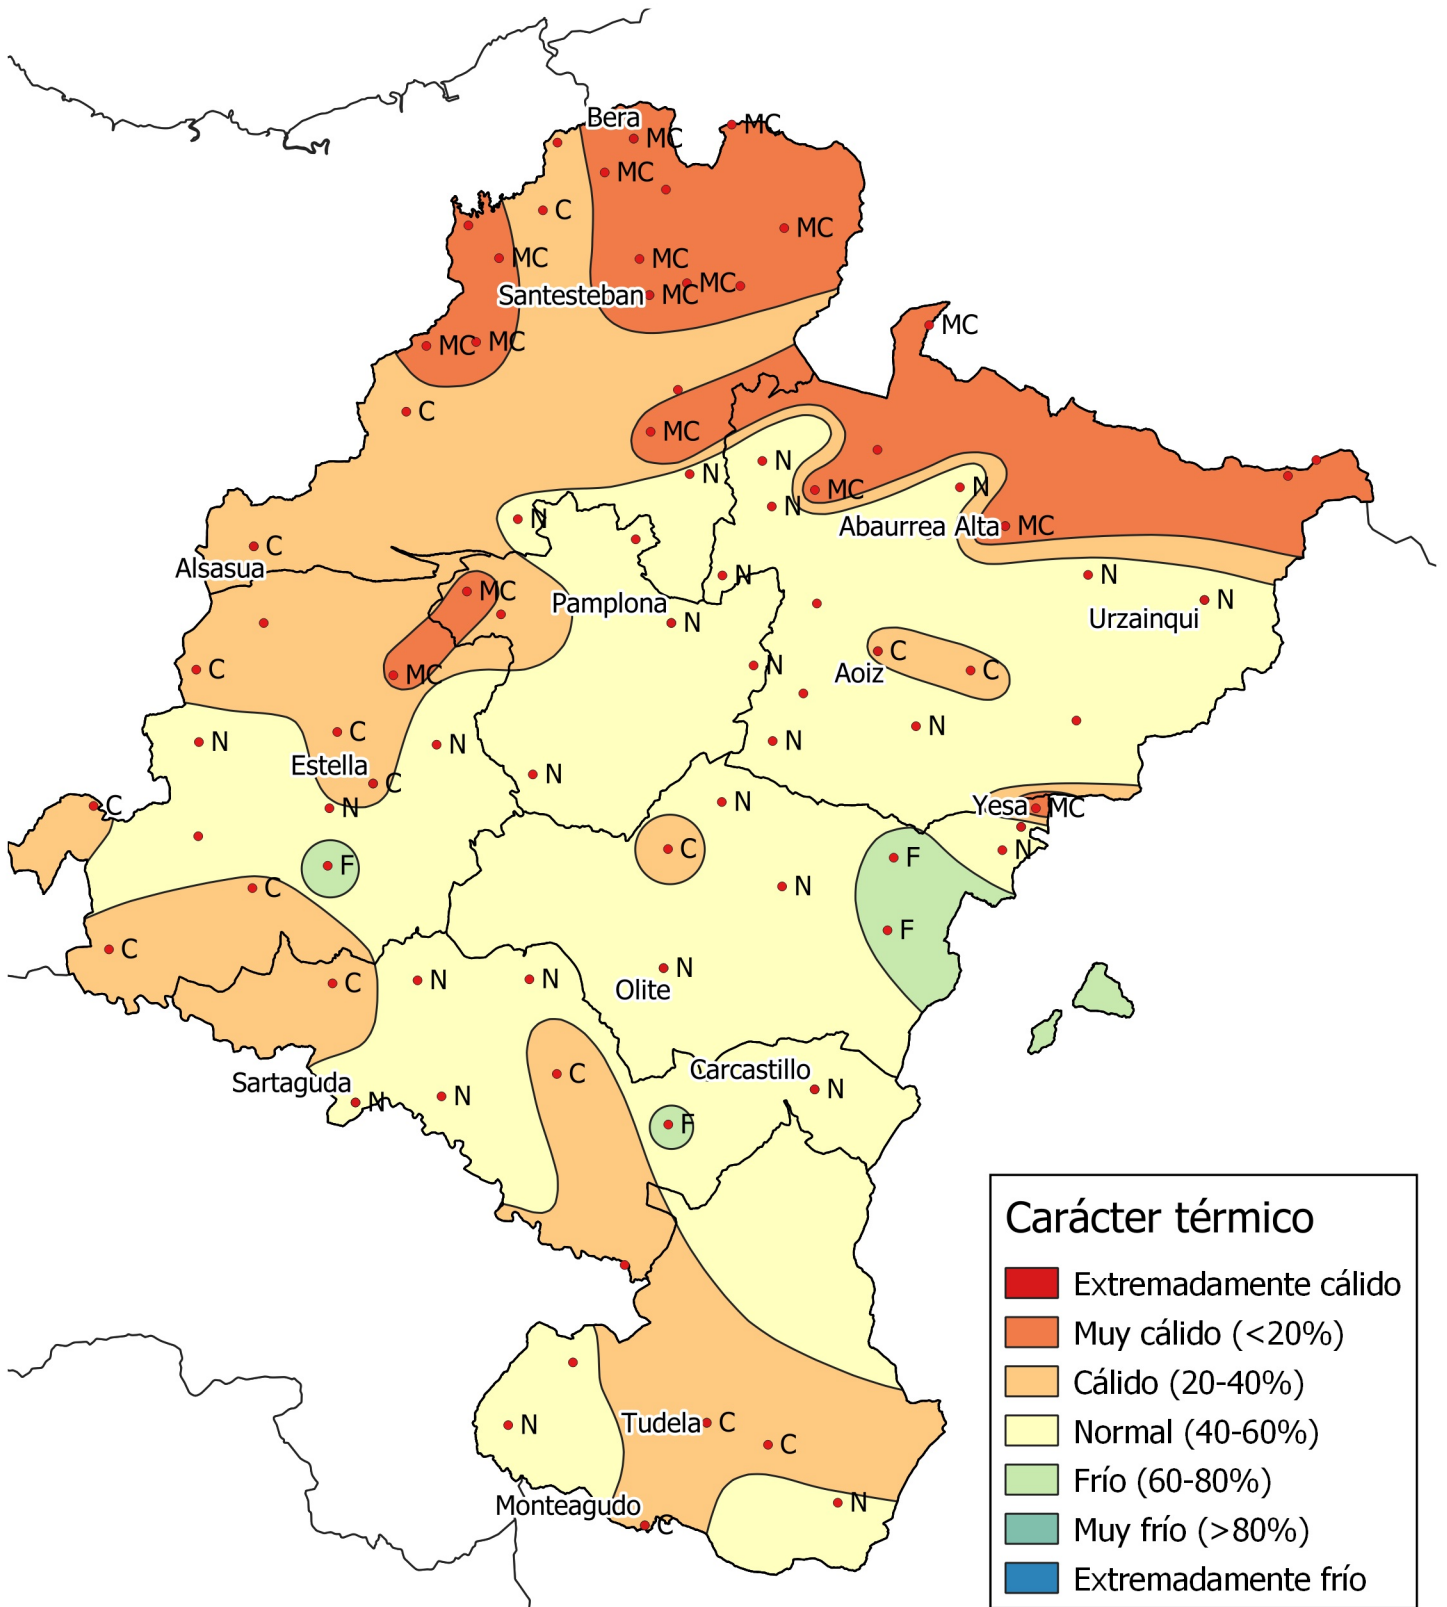

Análisis de frecuencias de temperatura. Diciembre 2021

0 10 20 30 km

1:800000

Gobierno de Navarra