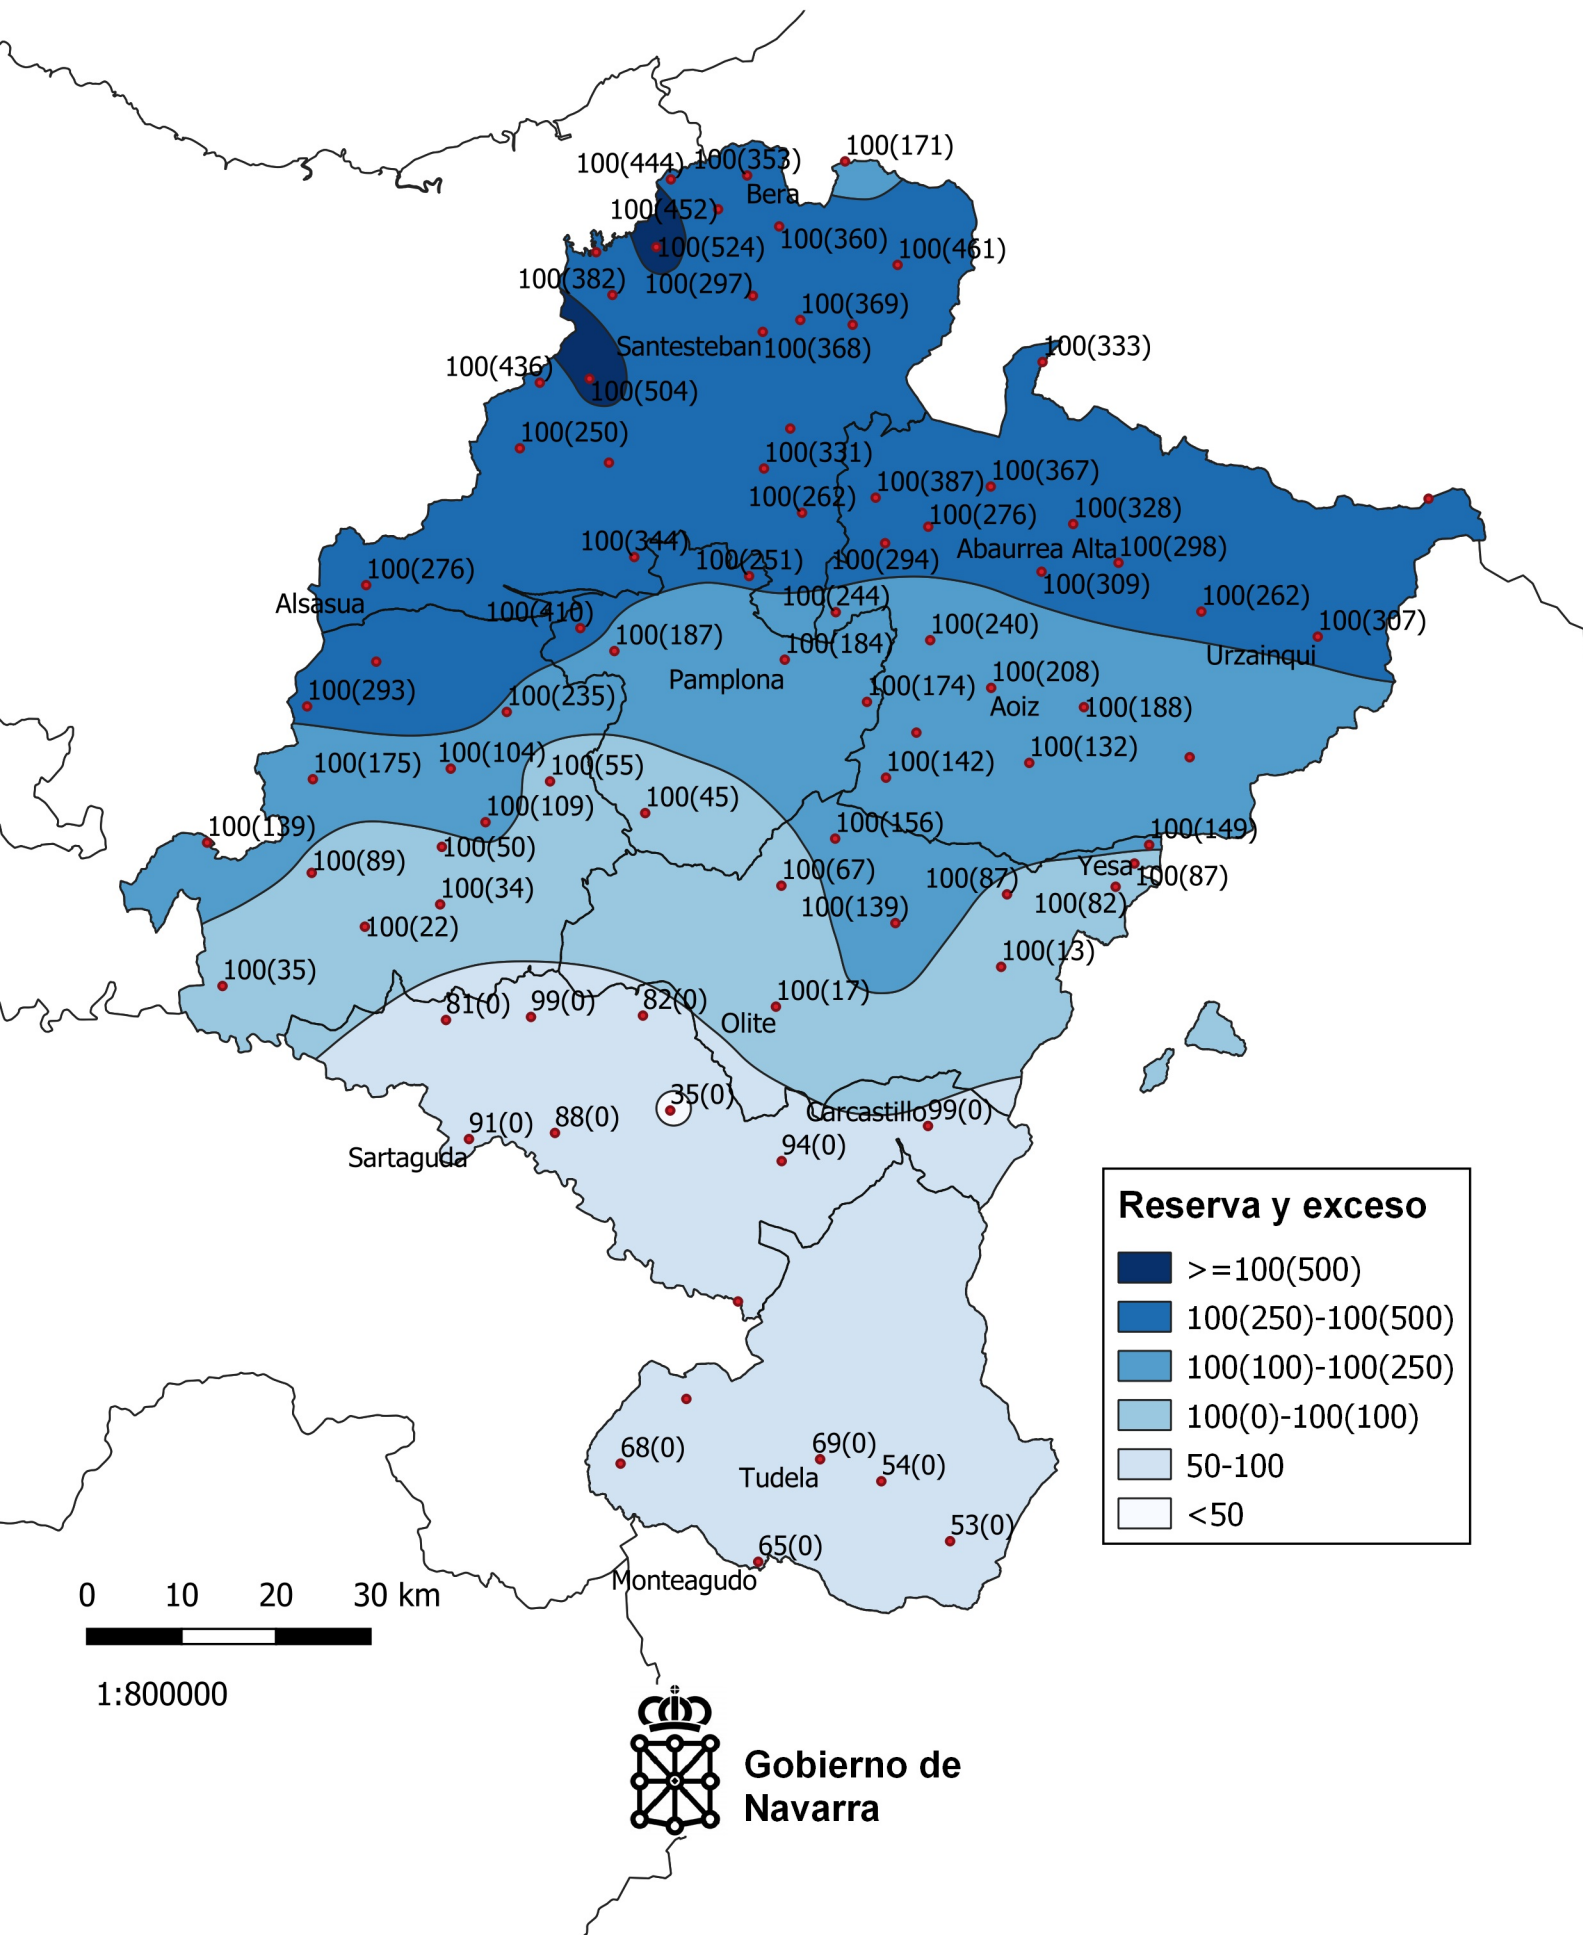

Reserva en el suelo y exceso (en mm.) al final de Diciembre de 2021.

0 10 20 30 km

1:800000

Gobierno de Navarra