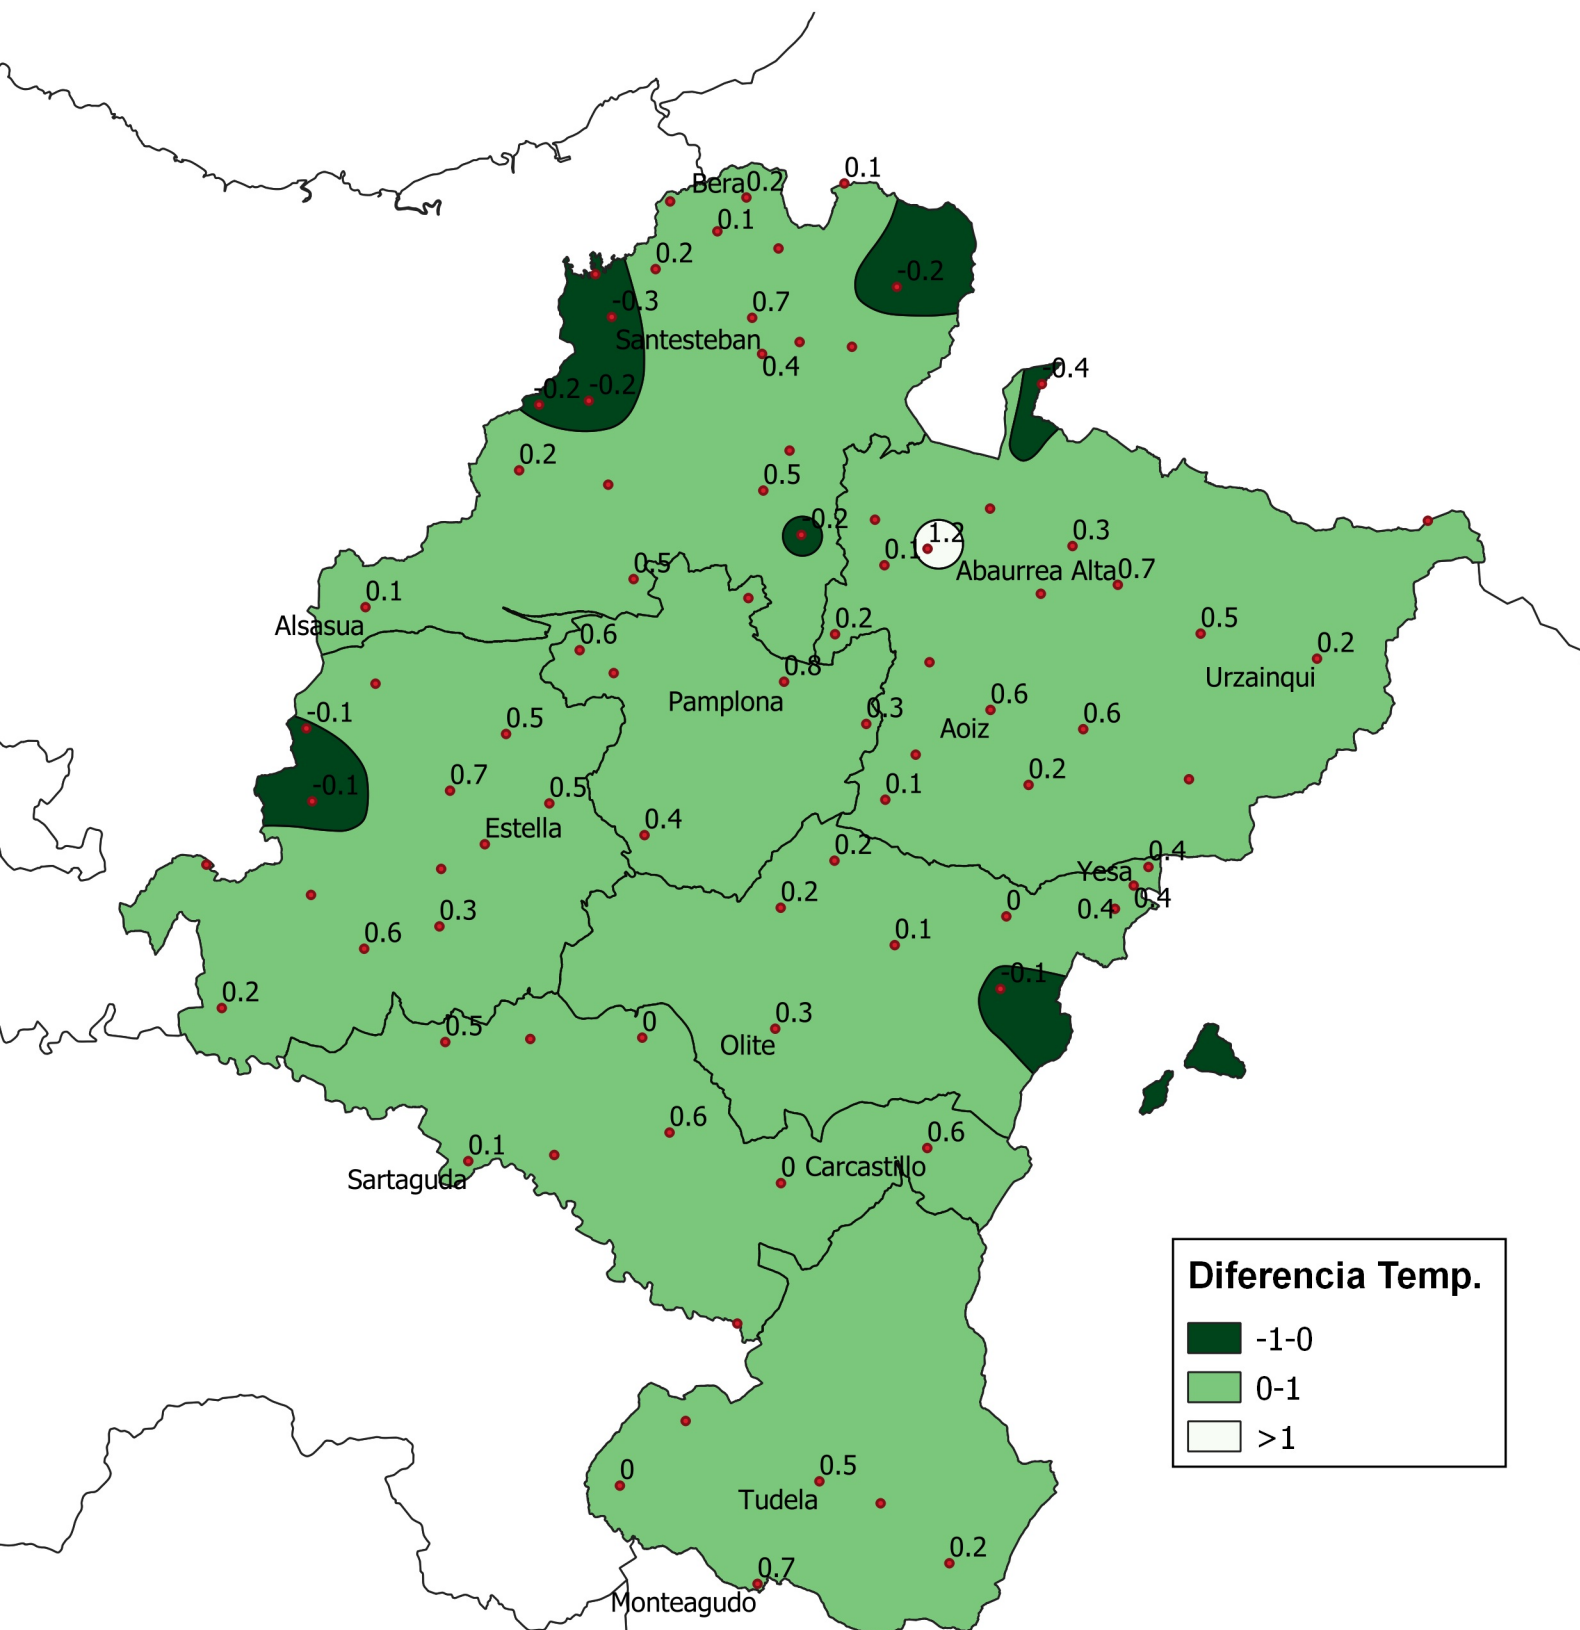

# Diferencia de Temperatura Media (°C) con respecto a la Media Histórica. Año 2021.

1:800000

Gobierno de Navarra