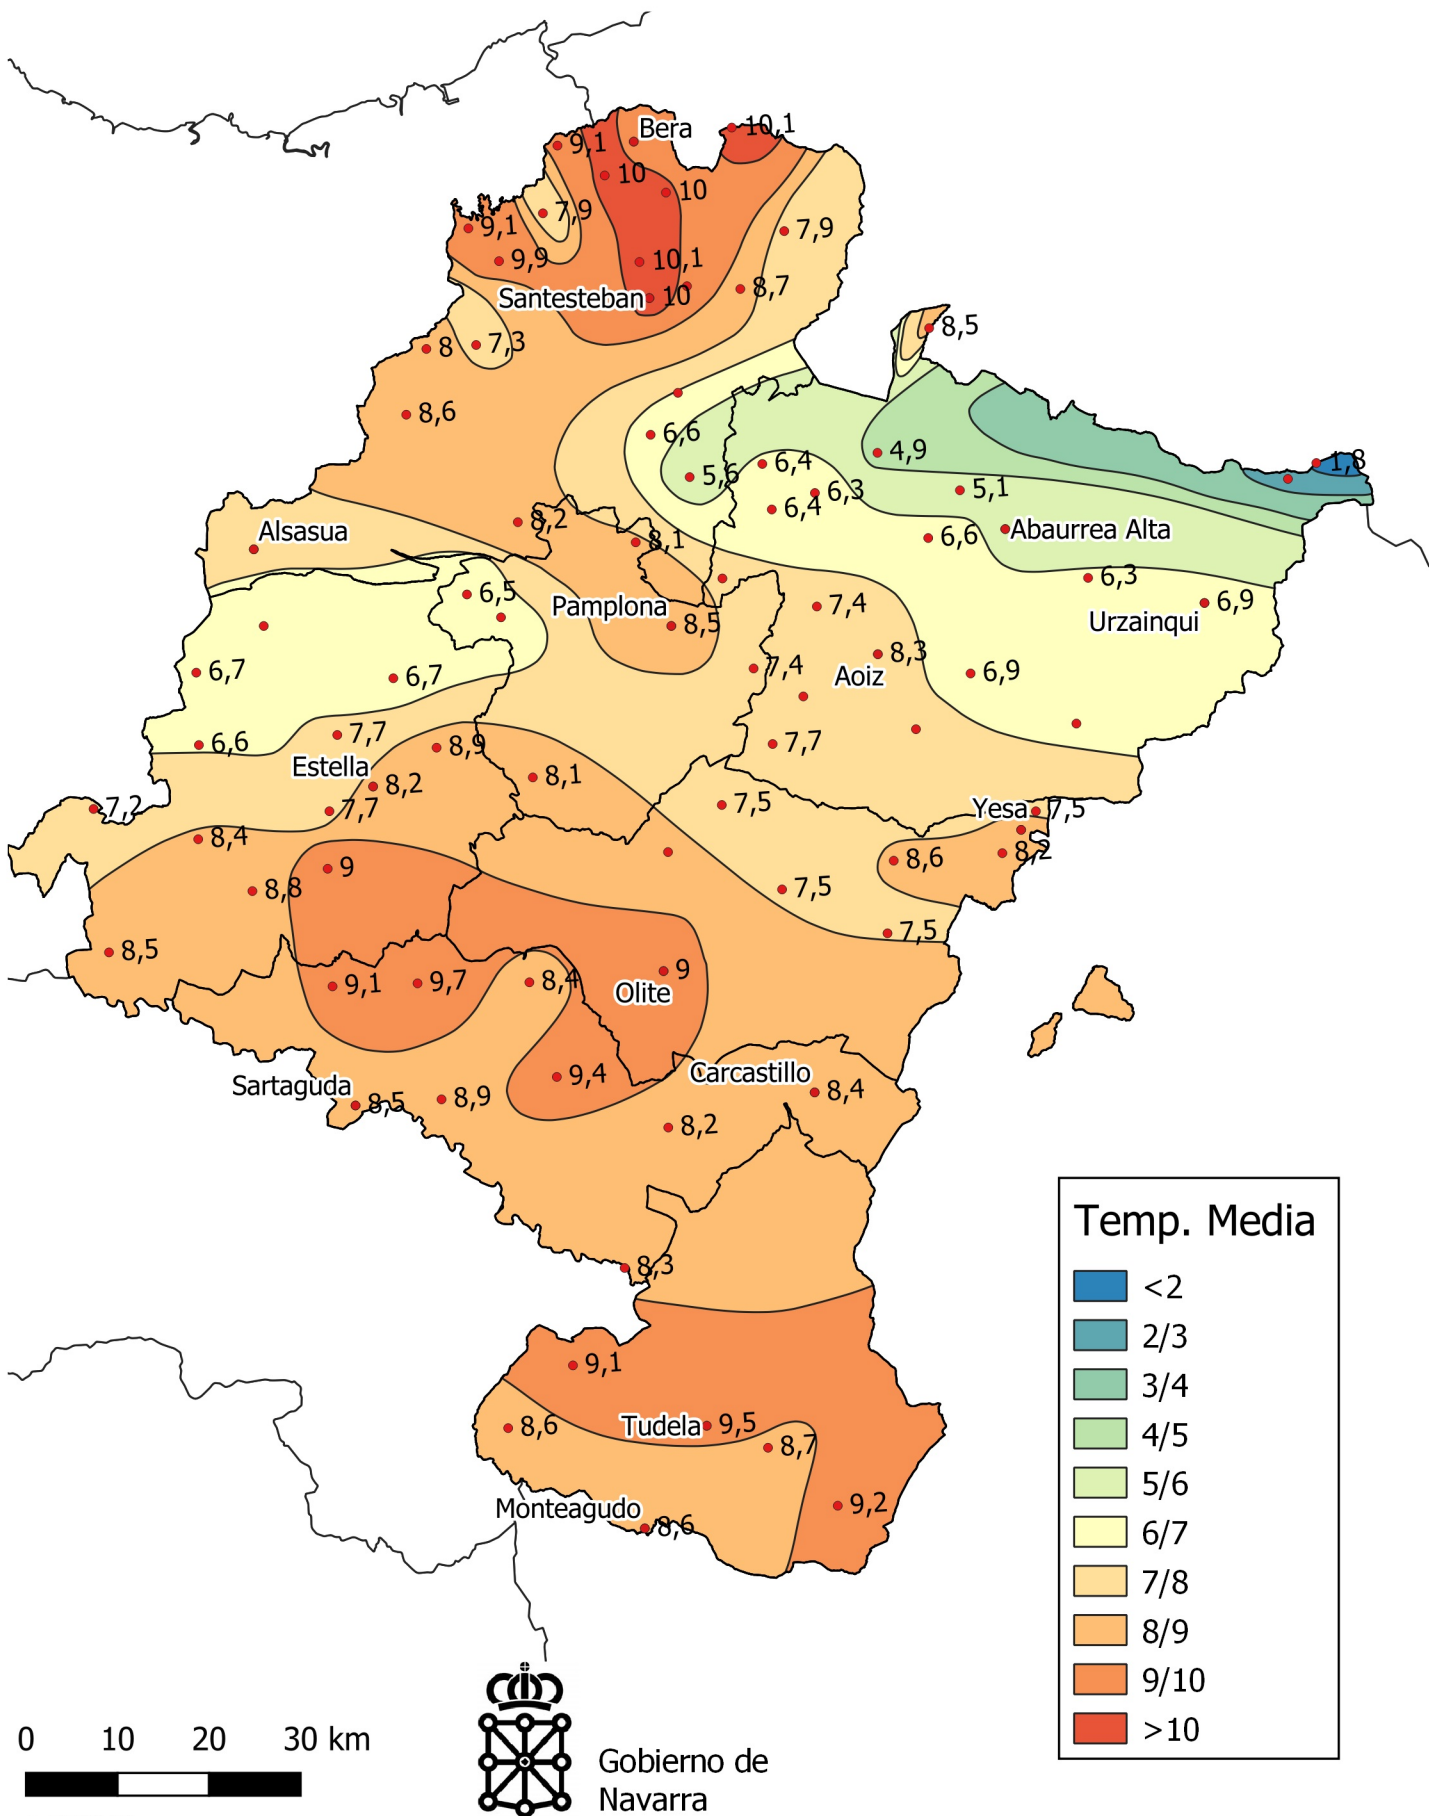

Temperatura Media (°C). Febrero 2022

0 10 20 30 km
1:800000

Gobierno de Navarra